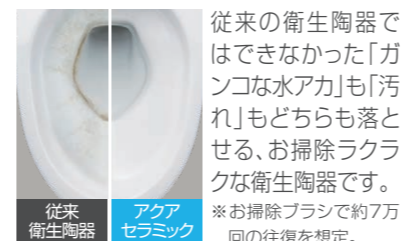

## シャープなフォルムで お掃除ラクラクのリフォーム用便器

[品番・価格一覧]

※品番は一般地の場合

	アクアセラミック仕様			ハイパーセラミック仕様		
	便器品番	タンク品番	便座なしセット価格	便器品番	タンク品番	便座なしセット価格
手洗付	YBC-ZA10AH	YDT-ZA180AH	¥115,500	BC-ZA10AH	DT-ZA180AH	¥104,500
手洗なし		DT-ZA150AH	¥107,500		DT-ZA150AH	¥99,500

## 01 便器も便座もお掃除しやすく、すっきりキレイ

お掃除ラクラクな衛生陶器  
[アクアセラミック]

**SIAA** 国際規格に準拠した  
安心と信頼の抗菌効果  
SIAAマークはISO22196法により評価された結果に基づき、抗菌製品技術協議会ガイドラインで品質管理・情報公開された製品に表示されています。

キレイに使えるアイデアでいつも清潔  
[フチレス形状] [パワーストリーム洗浄]

[シャープなフォルム]