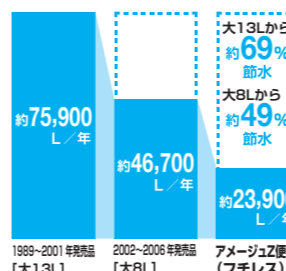

## 02 一歩進んだ節水で、しっかりエコ

水道代をしっかりと節約できてエコ

[超節水ECO5]

INAX独自の節水技術で高い洗浄性能を維持しながら、大洗浄5Lを実現。従来品(大8L)に比べ約49%の節水を実現。普段通りに使うだけで簡単に節水できます。

**ECO5**

13Lと比べ、年間約13,800円節約できます。  
8Lと比べ、年間約6,100円節約できます。

【試算条件】4人家族(男性2人、女性2人)が大1回/人・日、小3回/人・日使用した場合で算出。【引用元】省エネ防犯住宅推進アプローチブック【単価】上下水道:265円/m(税込)