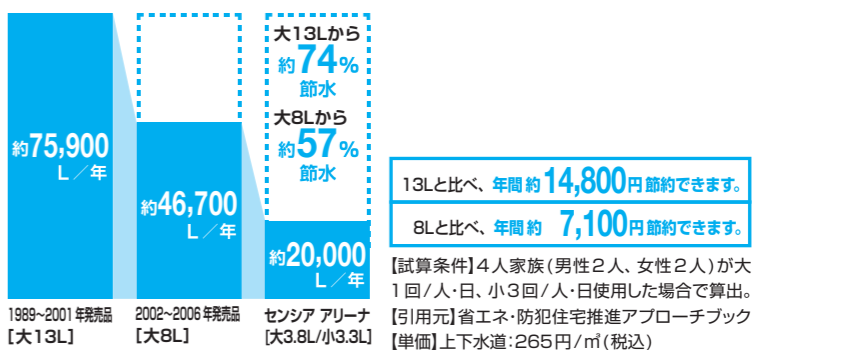

03 すっきり快適、すっきり便利で心地よく

毎日気持ちよく使うための快適機能

[エアシールド脱臭]
便器鉢内に気流を発生、循環させて、鉢内を脱臭します。においの上昇を気流がキャッチし吸い込むことで、トイレ空間を快適に保ちます。
※においの感じ方は個人差・体調・環境条件により異なることがあります。

[フルオート便座]
便器に近づくと自動で便フタが開き、離れると閉まり、便フタを開け閉めする必要がありません。節電にもつながります。

[レディスノズル]
おしり洗浄用ノズルとは別に、女性にやさしいビデ洗浄用ノズルを搭載しました。

[ノズル先端着脱]
ノズルの先端を取り外して簡単に交換できます。