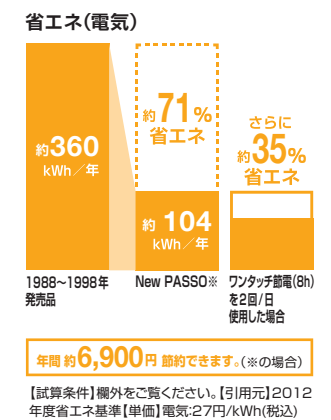

シャワートイレシートタイプ シャワートイレ New PASSO INAX

01 すっきり快適、すっきり便利で心地よく

不快なおいを残さず、毎日気持ちよく使うための快適機能

便器鉢内に気流を発生、循環させて、鉢内を強力に脱臭します。においの上昇を気流がキャッチ吸い込むことで、不快なおいをもらさずトイレ空間を快適に保ちます。

使用後に、銀イオン水でノズルをしっかり洗浄・除菌。洗い流して除菌するだけでなく、銀イオンのパワーで洗浄後も菌の繁殖も防ぎ、いつまでもキレイに保ちます。
※EA24、EA23、EA22グレードに対応

便器に近づくと自動で便フタが開き、離れると閉まり、便フタの開け閉めがないので、腰への負担が軽減されます。節電にもつながります。
※EA24、23グレードに対応

着座時間に応じて大・小切替。便座から立ち上がると自動で洗浄するので流し忘れの心配もありません。

02 お掃除しやすく、すっきりキレイ

キレイに使えるアイデアでいつも清潔

プラスマクラスターイオンが水のかららない便座裏や便器内のすみずみまで行き渡り、浮遊カビ菌や付着菌を除去します。また、においの元となる「におい原因菌」を除去することでにおいの発生を抑えます。
※EA24グレードに対応

便器鉢内に水をふきかけ、汚物汚れを付きにくくします。
※EA24、EA23、EA22グレードに対応
※便器形状により塗布範囲が異なる場合があります。

真上にしっかり上がるから、お掃除できなかった便器とのすき間汚れが奥まで拭き取れて、気になるにおいの元もカットします。

汚れが入りやすい便座のつぎ目がありません。さらに便座裏は防汚素材で、汚れてもサッとひと拭き、お掃除ラクラク。

ISO基準の抗菌技術

SIAA ISO22196 for KOHKIN 国際規格に準拠した安心と信頼の抗菌効果

SIAAマークはISO22196法により評価された結果に基づき、抗菌製品技術協会ガイドラインで品質管理・情報公開された製品に表示されています。

世界で認められたISO基準の抗菌技術で菌の発生を抑えます。

03 一歩進んだ節電で、しっかりエコ

電気代をしっかりと節約できてエコ

[スーパー節電・ワンタッチ節電<8h>]

スーパー節電
使わないときは、自動的に便座温度を下げて節電します。

ワンタッチ節電<8h>
スイッチ操作で一定時間ヒーターをオフにして節電します。

ノズルの先端を取り外して簡単に交換できます。ノズルシャッター付。

INAXはノズルが2本。おしり洗浄用ノズルとは別に、女性にやさしいビデ洗浄用ノズルを搭載しました。

不快なおいを残さない。
強力脱臭のハイスペックモデル。

[グレード別/機能・価格一覧]

※品番はアメージュZ便器(フチレス)用 ※価格は壁リモコンの場合

グレード	品番	価格(税別)	エアシールド脱臭	鉢内除菌	ノズル除菌	鉢内スプレー	フルオート便座	ほのかライト	フルオート便器洗浄	温風乾燥
E A24	CW-EA24QC	¥178,000	●	●	●	●	●	●	●	●
E A23	CW-EA23QC	¥168,000	●	●	●	●	●	●	●	●
E A22	CW-EA22QC	¥143,000	●	●	●	●	●	●	●	●
E A21	CW-EA21QC	¥123,000	●	●	●	●	●	●	●	●

※密結式便器用は品番末尾「QC」→「QA」、平付・隅付タンク式便器用は品番末尾「QC」→「QB」、密結樹脂タンク式便器用は品番末尾「QC」→「QD」となります。
※フルオート/リモコン便器洗浄なしは「QC」をとってください。◎ ¥10,000となります。