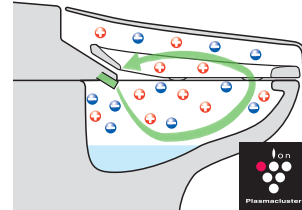

[フルオート便座]

便器に近づくと自動で便フタが開き、離れると閉まり、便フタの開け閉めがないので、腰への負担が軽減されます。節電にもつながります。
※EA24、23グレードに対応

[フルオート便器洗浄]

着座時間に応じて大・小切替。便座から立ち上がると自動で洗浄するので流し忘れの心配もありません。

02 お掃除しやすく、すっきりキレイ

キレイに使えるアイデアでいつも清潔

[鉢内除菌]

プラスマクラスターイオンが水のかららない便座裏や便器内のすみずみまで行き渡り、浮遊カビ菌や付着菌を除去します。また、においの元となる「におい原因菌」を除去することでにおいの発生を抑えます。
※EA24グレードに対応

[鉢内スプレー]

便器鉢内に水をふきかけ、汚物汚れを付きにくくします。
※EA24、EA23、EA22グレードに対応
※便器形状により塗布範囲が異なる場合があります。

[お掃除リフトアップ]

真上にしっかり上がるから、お掃除できなかった便器とのすき間汚れが奥まで拭き取れて、気になるにおいの元もカットします。

[キレイ便座]

汚れが入りやすい便座のつぎ目がありません。さらに便座裏は防汚素材で、汚れてもサッとひと拭き、お掃除ラクラク。

スーパー節電
使わないときは、自動的に便座温度を下げて節電します。

ワンタッチ節電<8h>
スイッチ操作で一定時間ヒーターをオフにして節電します。

[ノズル先端着脱]

ノズルの先端を取り外して簡単に交換できます。ノズルシャッター付。

[レディスノズル]

INAXはノズルが2本。おしり洗浄用ノズルとは別に、女性にやさしいビデ洗浄用ノズルを搭載しました。

不快なおいを残さない。
強力脱臭のハイスペックモデル。

[グレード別/機能・価格一覧]