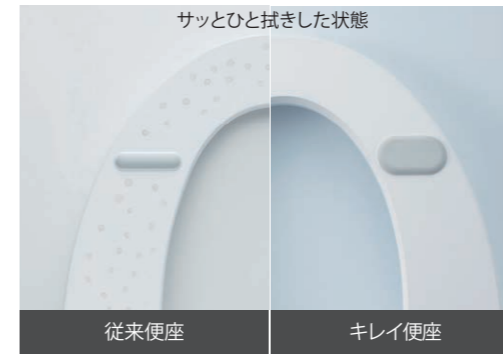

**Color**

- BW1 ヒュアホワイト
- BN8 オフホワイト
- LR8 ピンク 注1選
- BB7 ブルーグレー 注1選

**リモコン**

壁リモコン (写真はKA23QA)

## 01 お掃除しやすく、すっきりキレイ

キレイに使えるアイデアでいつも清潔

[キレイ便座]

汚れが入りやすい便座のつぎ目がありません。さらに便座裏は防汚素材で、汚れてもサッとひと拭き、お掃除ラクラク。

世界で認められたISO基準の抗菌技術

[ISO抗菌]

**SIAA**  
ISO22196  
for KOHKIN 国際規格に準拠した  
安心と信頼の抗菌効果

SIAAマークはISO22196法により評価された結果に基づき、抗菌製品技術協議会ガイドラインで品質管理・情報公開された製品に表示されています。

## 02 すっきり快適、すっきり便利で心地よく

毎日気持ちよく使うための快適機能

[フルオート便器洗浄]

着座時間に応じて大・小切替。便座から立ち上がると自動で洗浄するので流し忘れの心配もありません。

[マッサージ洗浄]

強弱をつけながら噴出するシャワーでさらに快適な洗い心地を実現。

[スッキリノズルシャッター]

使わないときはノズルを収納。男子小用時などの汚れの心配もなく、ノズルはいつも清潔。シャッターは着脱可能なので、お手入れも簡単です。