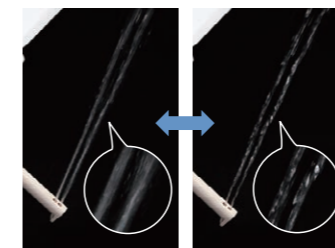

## 02 すっきり快適、すっきり便利で心地よく

毎日気持ちよく使うための快適機能

[フルオート便器洗浄]

着座時間に応じて大・小切替。便座から立ち上がると自動で洗浄するので流し忘れの心配もありません。

[マッサージ洗浄]

強弱をつけながら噴出するシャワーでさらに快適な洗い心地を実現。

[スッキリノズルシャッター]

使わないときはノズルを収納。男子小用時などの汚れの心配もなく、ノズルはいつも清潔。シャッターは着脱可能なので、お手入れも簡単です。

[ノズル先端着脱]

ノズルの先端を取り外して簡単に交換できます。

[レディスノズル]

INAXはノズルが2本。おしり洗浄用ノズルとは別に、女性にやさしいビデ洗浄用ノズルを搭載しました。