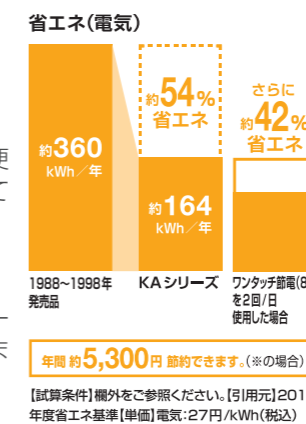

## 03 一歩進んだ節電で、しっかりエコ

電気代をしっかりと節約できてエコ

[スーパー節電・ワンタッチ節電<8h>]

スーパー節電  
使わないときは、自動的に便座温度と温水温度を下げて節電します。

ワンタッチ節電<8h>  
スイッチ操作で一定時間ヒーターをオフにして節電します。

a\_to21028

【試算条件】省エネ法に基づいて、湯沸かし方式等の種類別の算定式により、4人家族(男性2人、女性2人)で1日あたり16回使用した場合を基準に便座部は季節別、温水部は年平均で年間消費電力を算出したものです。タイマー節電機能は、一般家庭でのタイマー平均使用時間(7.7時間)で算出しております。【比較品】1988~1998年発売品  
● 掲載の商品写真は印刷のため実際の色とは多少の差があります。なお、仕様・価格は変更する場合がありますのでご了承ください。● 表示価格には消費税は含まれておりません。別途消費税相当額のご負担をお願いします。  
● 掲載内容及び写真・図版の無断転載はかたくお断りします。(許可なく転載・流用した場合、損害賠償が発生します。)