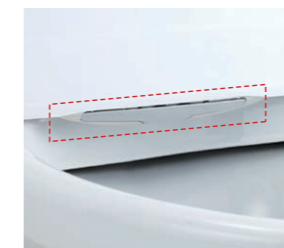

## 02 すっきり快適、すっきり便利で心地よく

毎日気持ちよく使うための快適機能

[フルオート便器洗浄]

着座時間に応じて大・小切替。便座から立ち上がると自動で洗浄するので流し忘れの心配もありません。

[マッサージ洗浄]

強弱をつけながら噴出するシャワーでさらに快適な洗い心地を実現。

[スッキリノズルシャッター]

使わないときはノズルを収納。男子小用時などの汚れの心配もなく、ノズルはいつも清潔。シャッターは着脱可能なので、お手入れも簡単です。

[ノズル先端着脱]

ノズルの先端を取り外して簡単に交換できます。

[レディスノズル]

INAXはノズルが2本。おしり洗浄用ノズルとは別に、女性にやさしいビデ洗浄用ノズルを搭載しました。