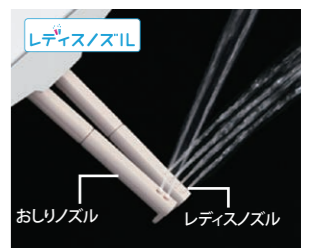

## 02 すっきり快適、すっきり便利で心地よく

毎日気持ちよく使うための快適機能

[フルオート便器洗浄]

着座時間に応じて大・小切替。便座から立ち上がると自動で洗浄するので流し忘れの心配もありません。

[マッサージ洗浄]

強弱をつけながら噴出するシャワーでさらに快適な洗い心地を実現。

[スッキリノズルシャッター]

使わないときはノズルを収納。男子小用時などの汚れの心配もなく、ノズルはいつも清潔。シャッターは着脱可能なので、お手入れも簡単です。

[ノズル先端着脱]

ノズルの先端を取り外して簡単に交換できます。

[レディスノズル]

INAXはノズルが2本。おしり洗浄用ノズルとは別に、女性にやさしいビデ洗浄用ノズルを搭載しました。