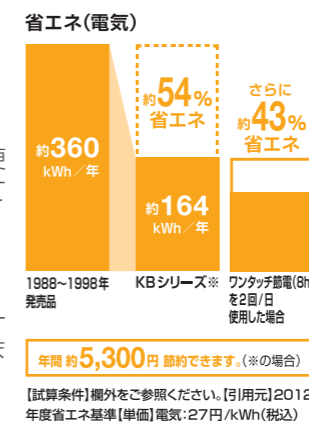

スーパー節電
使わないときは、自動的に便座温度と温水温度を下げて節電します。

ワンタッチ節電<8h>
スイッチ操作で一定時間ヒーターをオフにして節電します。

[グレード別/機能・価格一覧]

※品番は密結式便器用

グレード	品番	価格	鉢内除菌	フルオート便器洗浄	おしり洗浄(泡ジェット洗浄)	温風乾燥	Wパワー脱臭	本体スライド着脱	女性専用レディスノズル	ワンタッチ節電(8h)
KB23	CW-KB23QA	¥108,000	●	● 男子小洗浄なし	●		●	●	●	●
KB22	CW-KB22QA	¥108,000		● 男子小洗浄なし	●	●	●	●	●	●
KB21	CW-KB21QA	¥88,000		● 男子小洗浄なし	●		●	●	●	●