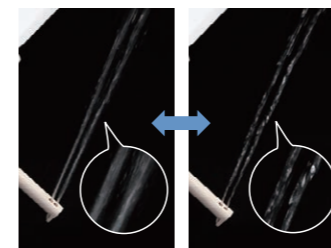

強弱をつけながら噴出するシャワーでさらに快適な洗い心地を実現。

[スッキリノズルシャッター]