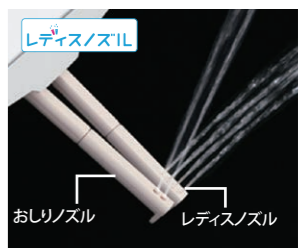

銀イオンパワーの抗菌効果。

02 すっきり快適、すっきり便利で心地よく

毎日気持ちよく使うための快適機能

[フルオート便器洗浄]

着座時間に応じて大・小切替。便座から立ち上がると自動で洗浄するので忘れの心配もありません。

[マッサージ洗浄]

強弱をつけながら噴出するシャワーでさらに快適な洗い心地を実現。

[スッキリノズルシャッター]

使わないときはノズルを収納。着脱式でお掃除ラクラク。

[ノズル先端着脱]

ノズルの先端を取り外して簡単に交換できます。

[レディスノズル]

INAXはノズルが2本。おしり洗浄用ノズルとは別に、女性にやさしいビデ洗浄用ノズルを搭載しました。

03 一歩進んだ節電で、しっかりエコ

電気代をしっかりと節約できてエコ

[スーパー節電・ワンタッチ節電<8h>]