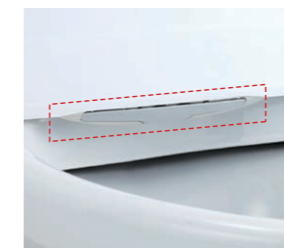

使わないときはノズルを収納。着脱式でお掃除ラクラク。

[ノズル先端着脱]

ノズルの先端を取り外して簡単に交換できます。

[レディスノズル]

INAXはノズルが2本。おしり洗浄用ノズルとは別に、女性にやさしいビデ洗浄用ノズルを搭載しました。

03 一歩進んだ節電で、しっかりエコ

電気代をしっかりと節約できてエコ

[スーパー節電・ワンタッチ節電<8h>]