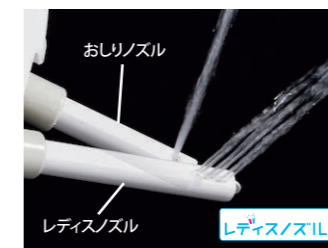

## 03 すっきり快適、すっきり便利で心地よく

毎日気持ちよく使うための快適機能

[フルオート便座]

便器に近づくと自動で便フタが開き、離れると閉まり、便フタの開け閉めがないので、腰への負担が軽減されます。節電にもつながります。

[フルオート便器洗浄]

着座時間に応じて大小切替。便座から立ち上がると自動で洗浄するので流し忘れの心配もありません。

[レディスノズル]

INAXはノズルが2本。おしり洗浄用ノズルとは別に、女性にやさしいビデ洗浄用ノズルを搭載しました。

[ノズルオートクリーニング]

使用前後にノズルをたっぷりの水道水で中から外から洗浄します。

[ほのかライト]

自動で、便器鉢内と足元をほんのりと照らします。夜中のトイレ使用時に眠気を覚ましにくい、やさしい明るさです。  
■補助灯のため主照明は別途必要です。

最高の洗い心地を。  
こだわりのパワフル洗浄モデル。

[グレード別/機能・価格一覧]

※品番はアメージュズ便器(フチレス)用

グレード	品番	価格	フルオート便座	ほのかライト	フルオート便器洗浄	すっきり便フタ	キレイ便座	W/パワー脱臭	女性専用レディスノズル
K45A	CW-K45AQC	¥129,000	●	●	● 男子小洗浄対応	●	●	●	●