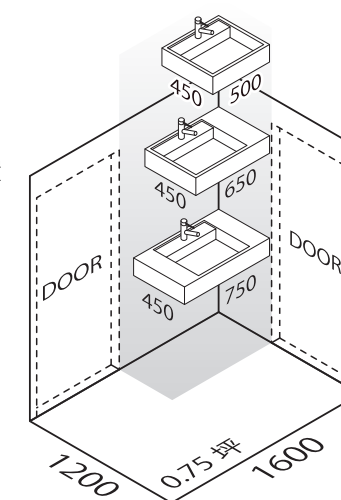

レバーハンドル正面の位置では水が出ます。

お湯が混合する位置はクリックでお知らせします。

温度調整がしやすいように湯水の混合範囲はできるだけ広く設定しました。

02 パウダー空間にぴったりな3サイズとバリエーション

空間の広さや構成、ライフスタイルに合わせて選べます

洗面器セットバリエーション

【壁付式・ベッセル式】

空間に広がりを与える壁付式とカウンターにも設置できるベッセル式。

【メタルバーセット】

洗面器下の使いやすい位置にタオル掛がついたセット。

【メタルフレームセット】

洗面器まわりに必要な小物を収納できる棚とタオル掛がついたセット。

サイズバリエーション

1200mm・1600mmの間口があれば、ドア横にも設置可能です。

[タイプ別/品番・価格一覧]

※品番・価格は壁給水、壁付式、排水口カバー付

		YL-558タイプ	YL-557タイプ	YL-555タイプ
		LONG LIFE DESIGN	LONG LIFE DESIGN	LONG LIFE DESIGN
洗面器カラー		ビュアホワイト (BW1)	オフホワイト (BN8)	
サイズ/容量		750 × 450 × 160 / 6.0 ℓ	650 × 450 × 160 / 6.0 ℓ	500 × 450 × 160 / 6.0 ℓ
シングルレバー 混合水栓 吐水口引出式 (エコハンドル)	壁排水(PTラップ)	YL-A558FYC (C) ¥160,350	YL-A557LYFC (C) ¥150,350	YL-A555FYC (C) ¥140,350
	床排水(STラップ)	YL-A558FYA (C) ¥163,050	YL-A557LYFA (C) ¥153,050	YL-A555FYA (C) ¥143,050
シングルレバー 混合水栓 (エコハンドル)	壁排水(ボトルラップ)	YL-A558SYG (C) ¥169,950	YL-A557LSYG (C) ¥159,950	YL-A555SYG (C) ¥149,950
	壁排水(PTラップ)	YL-A558SYC (C) ¥137,050	YL-A557LSYC (C) ¥127,050	YL-A555SYC (C) ¥117,050
	床排水(ボトルラップ)	YL-A558SYP (C) ¥177,450	YL-A557LSYP (C) ¥167,450	YL-A555SYP (C) ¥157,450
単水栓	床排水(STラップ)	YL-A558SYA (C) ¥139,750	YL-A557LSYA (C) ¥129,750	YL-A555SYA (C) ¥119,750
	壁排水(ボトルラップ)	YL-A558TG (C) ¥141,700	YL-A557LTG (C) ¥131,700	YL-A555TG (C) ¥121,700
	壁排水(PTラップ)	YL-A558TC (C) ¥109,550	YL-A557LTC (C) ¥99,550	YL-A555TC (C) ¥89,550
	床排水(ボトルラップ)	YL-A558TP (C) ¥149,200	YL-A557LTP (C) ¥139,200	YL-A555TP (C) ¥129,200
	床排水(STラップ)	YL-A558TA (C) ¥111,850	YL-A557LTA (C) ¥101,850	YL-A555TA (C) ¥91,850