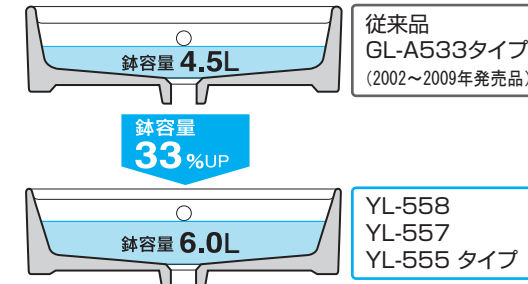

水じまいが良く清潔感のあるデザイン 多彩な組合せが可能な陶器製洗面器

01 デザイン性と省エネ機能を兼ね備えた洗面器

シンプルな角型洗面器

洗面小物の置けるカウンターデッキ付き。
※YL-555タイプは除く

落ちるんです。
100年クリーン「アクアセラミック」

AQUA CERAMIC

【アクアセラミック】
従来の衛生陶器ではできなかった「ガンコな水アカ」も「汚物」もどちらも落とせる、お掃除ラクラクな衛生陶器です。

※100年クリーンとは：同一部位の摩擦回数2往復で年間365日お掃除した場合、お掃除ブラシで約7万回（100年相当）の往復を想定しています。

鉢容量アップで
洗面・手洗がより快適

省エネ設計のエコハンドル

よく使う正面の位置で
水を出す省エネ設計

お湯が混合する位置は
クリックでお知らせしてくるので、無意識でのお湯の使用を避け、無駄な給湯エネルギーを使いません。

省エネ(都市ガス)

【試算条件】「エネルギーの使用の合理化に関する建築主等及び特定建築物の所有者の判断の基準」における給湯量(東京、床面積120㎡の住宅)から算出。【引用元】「エネルギーの使用の合理化に関する建築主等及び特定建築物の所有者の判断の基準」【単価】都市ガス：168円/㎡(税込)

レバーハンドル正面の位置では水が出ます。

お湯が混合する位置はクリックでお知らせします。

温度調整がしやすいように湯水の混合範囲はできるだけ広く設定しました。

02 パウダー空間にぴったりな3サイズとバリエーション

空間の広さや構成、ライフスタイルに合わせて選べます

洗面器セットバリエーション

【壁付式・ベッセル式】

空間に広がりを与える壁付式とカウンターにも設置できるベッセル式。