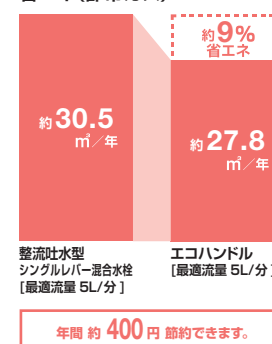

※100年クリーンとは：同一部位の摩擦回数2往復で年間365日お掃除した場合、お掃除ブラシで約7万回（100年相当）の往復を想定しています。

鉢容量アップで
洗面・手洗がより快適

省エネ設計のエコハンドル

よく使う正面の位置で
水を出す省エネ設計

お湯が混合する位置は
クリックでお知らせしてくるので、無意識でのお湯の使用を避け、無駄な給湯エネルギーを使いません。

省エネ(都市ガス)

【試算条件】「エネルギーの使用の合理化に関する建築主等及び特定建築物の所有者の判断の基準」における給湯量(東京、床面積120㎡の住宅)から算出。【引用元】「エネルギーの使用の合理化に関する建築主等及び特定建築物の所有者の判断の基準」【単価】都市ガス：168円/㎡(税込)

レバーハンドル正面の位置では水が出ます。

お湯が混合する位置はクリックでお知らせします。

温度調整がしやすいように湯水の混合範囲はできるだけ広く設定しました。

02 パウダー空間にぴったりな3サイズとバリエーション

空間の広さや構成、ライフスタイルに合わせて選べます

洗面器セットバリエーション

【壁付式・ベッセル式】

空間に広がりを与える壁付式とカウンターにも設置できるベッセル式。