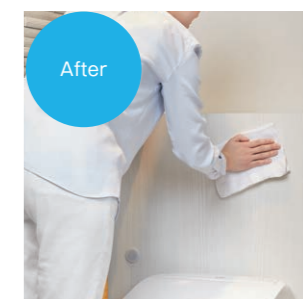

01 すっきりして落ち着ける空間に。

床から便器を浮かせた足元すっきりデザイン

壁掛式便器を採用したフロートトイレは、床から便器が浮いているので足元がすっきりしています。

給水管やタンクなどを隠して空間すっきり

給水管や電源コード、タンクをまとめてパネルに隠し、空間全体をすっきりとした印象にしています。

落ち着きと広がり感をもたらすLED間接照明

LED間接照明は、あたたかみのある光で落ち着いた雰囲気演出。トイレにひろがり感をもたらします。
*センサーにより入出時は自動点灯、退出すると消灯します。

02 本当にお掃除しやすいトイレ空間に。

お掃除を大変にしていた給水管やコード類…

足元すっきりデザインで床の奥までお掃除簡単

床掃除にジャマなのが便器の足元。足元すっきりなフロートトイレなら、お掃除道具がパネルまで届き、床のお掃除がラクラクです。

トイレの後ろ側はパネルを拭くだけ

ほこりがたまりやすく、お掃除がしにくかったタンクや給水管、電源コードはパネル内に。便器の後ろ側も隙間がなく、パネルを拭くだけの簡単お掃除です。

03 キレイに、快適に使える機能が盛りだくさん。

[アクアセラミック]

従来の衛生陶器ではできなかった「ガンコな水アカ」も「汚物」もどちらも落とせる、お掃除ラクな衛生陶器です。

SIAA 国際規格に準拠した安心と信頼の抗菌効果
SIAAマークはISO22196法により評価された結果に基づき、抗菌製品技術協議会ガイドラインで品質管理・情報公開された製品に表示されています。

[パワーストリーム洗浄]

強力な水流が便器鉢内のすみずみまで回り、少ない水でもしっかり汚れを洗い流します。