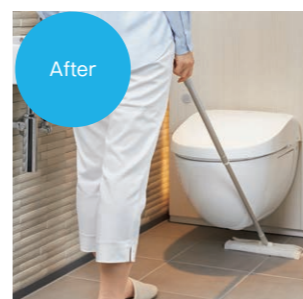

機能的かつ美しいトイレ空間を生み出す住宅向け壁掛便器

[グレード別／機能・価格一覧]

節水タイプ	排水方向	品番	価格	アクアセラミック	鉢内除菌	エアシールド脱臭	キレイ便座	ノズル除菌	鉢内スプレー	レディスノズル	ノズル先端着脱	フルオート便座
大6.5L 小5L	床排水	YDS-F154S	¥398,000	●	●	●	●	●	●	●	●	●

機能一覧
 おしり洗浄(パワフル・マイルド)・ビデ洗浄・おしりワイド洗浄・おしりワイドS洗浄・おしりマッサージ洗浄・ワイドビデ洗浄
 スーパーワイドビデ洗浄・ノズル位置調節・温風乾燥・エアシールド脱臭・ターボ脱臭・暖房便座・スローダウン便座・便座ヒーターオートOFF
 着座センサー・リモコン・キレイ便座・フルオート便座・ほのかライト・フルオート便器洗浄(リモコン便器洗浄)・パワーストリーム洗浄
 女性専用レディスノズル・スッキリノズルシャッター・ノズルそうじ・ノズルお掃除モード・ノズルオートクリーニング・ノズル先端着脱
 便フタワンタッチ着脱・鉢内除菌・ノズル除菌・鉢内スプレー・本体スライド着脱・アクアセラミック(ISO抗菌準拠)・抗菌樹脂(ISO抗菌準拠)
 スーパー節電・ワンタッチ節電(8h)・電源スイッチ

01 すっきりして落ち着ける空間に。

床から便器を浮かせた足元すっきりデザイン

壁掛式便器を採用したフロートトイレは、床から便器が浮いているので足元がすっきりしています。

給水管やタンクなどを隠して空間すっきり

給水管や電源コード、タンクをまとめてパネルに隠し、空間全体をすっきりとした印象にしています。

落ち着きと広がり感をもたらすLED間接照明

LED間接照明は、あたたかみのある光で落ち着いた雰囲気演出。トイレにひろがり感をもたらします。
*センサーにより入出時は自動点灯、退出すると消灯します。

02 本当にお掃除しやすいトイレ空間に。

お掃除を大変にしていた給水管やコード類…

足元すっきりデザインで床の奥までお掃除簡単

床掃除にジャマなのが便器の足元。足元すっきりなフロートトイレなら、お掃除道具がパネルまで届き、床のお掃除がラクラクです。

トイレの後ろ側はパネルを拭くだけ

ほこりがたまりやすく、お掃除がしにくかったタンクや給水管、電源コードはパネル内に。便器の後ろ側も隙間がなく、パネルを拭くだけの簡単お掃除です。