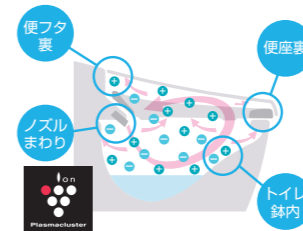

02 本当にお掃除しやすいトイレ空間に。

お掃除を大変にしていた給水管やコード類…

足元すっきりデザインで床の奥までお掃除簡単

床掃除にジャマなのが便器の足元。足元すっきりなフロートトイレなら、お掃除道具がパネルまで届き、床のお掃除がラクラクです。

トイレの後ろ側はパネルを拭くだけ

ほこりがたまりやすく、お掃除がしにくかったタンクや給水管、電源コードはパネル内に。便器の後ろ側も隙間がなく、パネルを拭くだけの簡単お掃除です。

03 キレイに、快適に使える機能が盛りだくさん。

[アクアセラミック]

従来の衛生陶器ではできなかった「ガンコな水アカ」も「汚物」もどちらも落とせる、お掃除ラクな衛生陶器です。

SIAA 国際規格に準拠した安心と信頼の抗菌効果
SIAAマークはISO22196法により評価された結果に基づき、抗菌製品技術協議会ガイドラインで品質管理・情報公開された製品に表示されています。

[パワーストリーム洗浄]

強力な水流が便器鉢内のすみずみまで回り、少ない水でもしっかり汚れを洗い流します。

[鉢内除菌]

プラズマクラスターイオンが水のかからない便座裏や便器内のすみずみまで行き渡り、浮遊カビ菌や付着菌を除菌します。また、においの元となる「におい原因菌」を除菌することでにおいの発生を抑えます。
プラズマクラスター・ロゴ及びプラズマクラスター・Plasmaclusterは、シャープ株式会社の商標です。

[エアシールド脱臭]

気流を発生させて鉢内を脱臭します。さらに、スイッチ操作で強力に脱臭の、ターボモードも搭載。