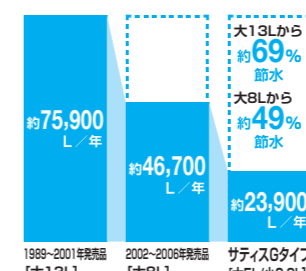

水道代も電気代もしっかり節約できてエコ

【超節水ECO5】

大洗浄5L、小洗浄3.8Lの「超節水ECO5トイレ」。加圧装置により水勢を増し便器形状を最適化することで、従来品(大8L)と比べて約49%の節水を実現しました。

ECO5

13Lと比べ、年間約13,800円節約できます。
8Lと比べ、年間約6,100円節約できます。

【試算条件】4人家族(男性2人、女性2人)が大1回/人・日、小3回/人・日使用した場合で算出。【引用】省エネ 防犯住宅推進アプローチブック【単価】上下水道:265円/m³(税込)