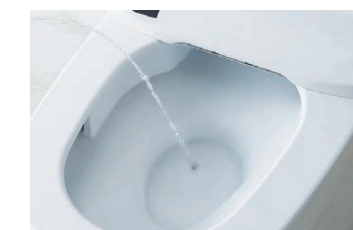

シャワートイレ一体型便器 サティスGタイプ

2020年11月
発売

INAX

優美なスクエアのフォルムが豊かで上質な空間を演出。
先進の清潔・快適性能を搭載したタンクレストイレ。

【グレード別／機能・価格一覧】

※品番は一般地・床排水仕様

グレード	便器品番	機能部品番	価格	リラックスミュージック	部屋暖房	フルオート便座	ほのかライト	おしりターボ洗浄	フルオート便器洗浄	泡クッション	ノズル除菌	鉢内除菌	お掃除リフトアップ
G8	YBC-G318	DV-G318	¥407,000	●	●	●	●	●	●	●	●	●	● 電動
G6	YBC-G305	DV-G316	¥367,000			●	●	●	●	●	●	●	● 電動
G5		DV-G315	¥327,000				●	●	●	●	●	●	● 電動

01 便器も便座もお掃除しやすく、すっきりキレイ

お掃除ラクラクな衛生陶器

【アクアセラミック】

従来の衛生陶器ではできなかった「ガンコな水アカ」も「汚物」もどちらも落とせる、お掃除ラクラクな衛生陶器です。
※お掃除ブラシで約7万回の往復を想定。

SIAA ISO22196 for KOHJIN
国際規格に準拠した安心と信頼の抗菌効果
SIAAマークはISO22196法により評価された結果に基づき、抗菌製品技術協議会ガイドラインで品質管理・情報公開された製品に表示されています。

キレイに使えるアイデアでいつも清潔

【パワーストリーム洗浄】

強力な水流が鉢内のすみずみまで回り、少ない水でもしっかり汚れを洗い流します。

【鉢内除菌】

プラスクラスターイオンが水のかからない便座裏や便器内のすみずみまで行き渡り、浮遊カビ菌や付着菌を除菌します。また、においの元となる「におい原因菌」を除去することでにおいの発生を抑えます。
プラスクラスターイオン及びプラスクラスター、Plasmacusterは、シャープ株式会社の商標です。

【泡クッション】

溜水面に張った泡が、男性立ち小用時の尿ハネを軽減。飛沫汚れによる床や壁からのにおいを防ぎ、着水音も軽減します。

02 一歩進んだ節水&節電で、しっかりエコ

すみずみまでお掃除ラクラク

【ラクふきフォルム】 【電動お掃除リフトアップ】

凹凸がなく、つるつるしているの、汚れもサッとひと拭きで落とせます。

リモコン操作で真上に向かっていきます。お掃除ができなかったすき間汚れが奥まで楽に拭き取れて、気になるにおいの元もカットします。