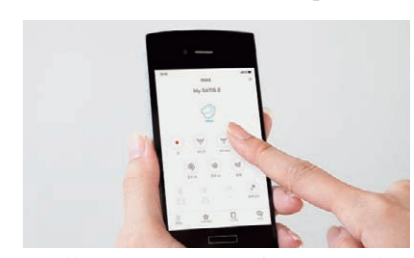

【Wパワー脱臭】

着座すると脱臭を開始。より強力ににおいを吸収します。

【フルオート便座】

便器に近づくと自動で便フタが開き、離れたと閉まり、便フタの開け閉めがないので、腰への負担が軽減されます。節電にもつながります。
※G8・G6グレードに対応

【ノズル除菌】

使用後に、銀イオン水でノズルをしっかりと洗浄・除菌。銀イオンのパワーでキレイに保ちます。

【レディスノズル】

INAXはノズルが2本。おしり洗浄用ノズルとは別に、女性にやさしいビデ洗浄用ノズルを搭載しました。

【スマートフォンリモコン】

お手持ちのスマートフォンがリモコンに。専用アプリ「My SATIS」をダウンロードして、洗浄位置や水量などお好みに設定できます。
※対応機種:AndroidTM OS 10.0またはiPhone iOS 13.0、かつBluetooth®ver4.0 Low Energyが必要です(2019年9月現在)。ただし、機種によっては動作しない場合があります。対応機種は、当社ホームページをご覧ください。
※専用のアプリケーションは当社指定のホームページにてダウンロードいただく必要があります。
※Bluetoothは、米国Intel社と英VLC社との共同商標です。
※AndroidTMは、Google Inc.の登録商標です。iPhoneはApple Inc.の商標です。