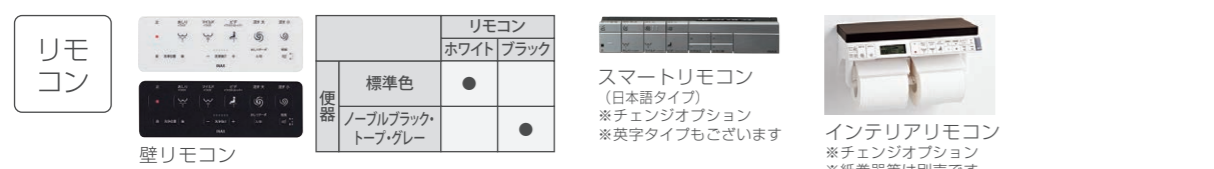

01 便器も便座もお掃除しやすく、すっきりキレイ

お掃除ラクラクな衛生陶器

【アクアセラミック】

従来の衛生陶器ではできなかった「ガンコな水アカ」も「汚物」もどちらも落とせる、お掃除ラクラクな衛生陶器です。
※お掃除ブラシで約7万回の往復を想定。

SIAA ISO22196 for KOHJIN
国際規格に準拠した安心と信頼の抗菌効果
SIAAマークはISO22196法により評価された結果に基づき、抗菌製品技術協議会ガイドラインで品質管理・情報公開された製品に表示されています。