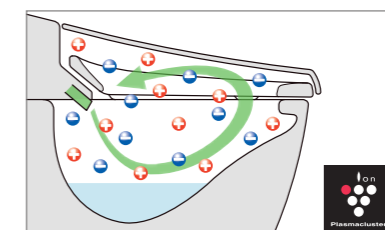

共通機能
おしり洗浄(パワフル・マイルド)・ビデ洗浄・おしりワイド洗浄・おしりターボ洗浄・スーパーワイドビデ洗浄・ノズル位置調節・温風乾燥
Wターボ脱臭・暖房便座・スローダウン便座・便座ヒーターオートOFF・着座センサー・リモコン(設定リモコン対応)
スマートフォンリモコン・点字対応※・キレイ便座・パワーストリーム洗浄・女性専用レディスノズル・スッキリノズルシャッター
ノズルそうじ・ノズルお掃除モード・ノズルオートクリーニング・ノズル先端着脱・便フタワンタッチ着脱・アクアセラミック(ISO抗菌準拠)
抗菌樹脂(ISO抗菌準拠)・超節水ECO5(大5L、小3.8L)・スーパー節電・ワンタッチ節電(8h)・電源スイッチ
※スマートフォン、設定リモコンは点字対応していません。

01 便器も便座もお掃除しやすく、すっきりキレイ

お掃除ラクラクな衛生陶器

【アクアセラミック】

従来の衛生陶器ではできなかった「ガンコな水アカ」も「汚物」もどちらも落とせる、お掃除ラクラクな衛生陶器です。
※お掃除ブラシで約7万回の往復を想定。

SIAA ISO22196 for KOHJIN
国際規格に準拠した安心と信頼の抗菌効果
SIAAマークはISO22196法により評価された結果に基づき、抗菌製品技術協議会ガイドラインで品質管理・情報公開された製品に表示されています。

キレイに使えるアイデアでいつも清潔

【パワーストリーム洗浄】

強力な水流が鉢内のすみずみまで回り、少ない水でもしっかり汚れを洗い流します。

【鉢内除菌】

プラスクラスターイオンが水のかからない便座裏や便器内のすみずみまで行き渡り、浮遊カビ菌や付着菌を除菌します。また、においの元となる「におい原因菌」を除去することでにおいの発生を抑えます。
プラスクラスターイオン及びプラスクラスター、Plasmacusterは、シャープ株式会社の商標です。

【泡クッション】

溜水面に張った泡が、男性立ち小用時の尿ハネを軽減。飛沫汚れによる床や壁からのにおいを防ぎ、着水音も軽減します。

02 一歩進んだ節水&節電で、しっかりエコ

すみずみまでお掃除ラクラク

【ラクふきフォルム】 【電動お掃除リフトアップ】

凹凸がなく、つるつるしているの、汚れもサッとひと拭きで落とせます。

リモコン操作で真上に向かっていきます。お掃除ができなかったすき間汚れが奥まで楽に拭き取れて、気になるにおいの元もカットします。