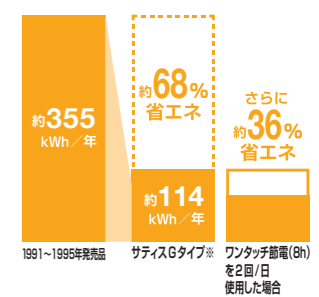

水道代も電気代もしっかり節約できてエコ

【超節水ECO5】

大洗浄5L、小洗浄3.8Lの「超節水ECO5トイレ」。加圧装置により水勢を増し便器形状を最適化することで、従来品(大8L)と比べて約49%の節水を実現しました。

ECO5

13Lと比べ、年間約13,800円節約できます。
8Lと比べ、年間約6,100円節約できます。

【試算条件】4人家族(男性2人、女性2人)が大1回/人・日、小3回/人・日使用した場合で算出。【引用】省エネ 防犯住宅推進アプローチブック【単価】上下水道:265円/m³(税込)

【スーパー節電・ワンタッチ節電(8h)】

スーパー節電 使わないときは自動的に便座を温める温度を下げます。

ワンタッチ節電(8h) スイッチ操作で一定時間(8時間)ヒーターをオフにします。

年間約6,500円節約できます。(※の場合)

【試算条件】暖房をご参照ください。【引用元】2012年度省エネ基準【単価】電気:27円/kWh(税込)

03 すっきり快適、すっきり便利で心地よく

毎日気持ちよく使うための快適機能