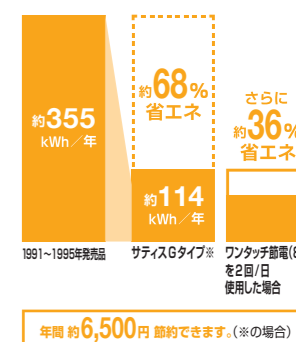

【試算条件】欄外をご参照ください。【引用元】2012年度省エネ基準【単価】電気:27円/kWh(税込)

03 すっきり快適、すっきり便利で心地よく

毎日気持ちよく使うための快適機能

[Wパワー脱臭]