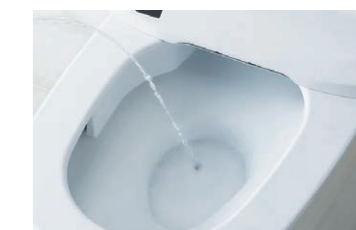

シャワートイレ一体型便器 サティスGタイプ リトイレ

2020年11月
発売

INAX

01 便器も便座もお掃除しやすく、すっきりキレイ

お掃除ラクラクな衛生陶器
[アクアセラミック]

従来の衛生陶器ではできなかった「ガンコな水アカ」も「汚物」もどちらも落とせる、お掃除ラクラクな衛生陶器です。
※お掃除ブラシで約7万回の往復を想定。

SIAA ISO22196 for KOHJIN
国際規格に準拠した
安心と信頼の抗菌効果
SIAAマークはISO22196法により評価された結果に基づき、抗菌製品技術協議会ガイドラインで品質管理・情報公開された製品に表示されています。

キレイに使えるアイデアでいつも清潔
[パワーストリーム洗浄]

強力な水流が鉢内のすみずみまで回り、少ない水でもしっかり汚れを洗い流します。

[鉢内除菌]

プラスマクラスターイオンが水のかからない便座裏や便器内のすみずみまで行き渡り、浮遊カビ菌や付着菌を除菌します。また、においの元となる「におい原因菌」を除去することでにおいの発生を抑えます。プラスマクラスターロコ及びプラスマクラスター、Plasmacusterは、シャープ株式会社の商標です。

[泡クッション]

溜水面に張った泡が、男性立ち小用時の尿ハネを軽減。飛沫汚れによる床や壁からのにおいを防ぎ、着水音も軽減します。

優美なスクエアのフォルムが豊かで上質な空間を演出。
先進の清潔・快適性能を搭載したタンクレストイレ。

[グレード別/機能・価格一覧]

※品番は一般地

グレード	便器品番	機能部品番	価格	リラックスミュージック	部屋暖房	フルオート便座	ほのかライト	おしりターボ洗浄	フルオート便器洗浄	泡クッション	ノズル除菌	鉢内除菌	お掃除リフトアップ
GR8	YBC-G30H	DV-G318H	¥417,000	●	●	●	●	●	●	●	●	●	● 電動
GR6	YBC-G30H	DV-G316H	¥377,000			●	●	●	●	●	●	●	● 電動
GR5	YBC-G30H	DV-G315H	¥337,000					●	●	●	●	●	● 電動

共通機能
おしり洗浄(パワフル・マイルド)・ビデ洗浄・おしりワイド洗浄・おしりターボ洗浄・スーパーワイドビデ洗浄・ノズル位置調節・温風乾燥
Wターボ脱臭・暖房便座・スローダウン便座・便座ヒーターオートOFF・着座センサー・リモコン(設定リモコン対応)
スマートフォンリモコン・点字対応※・キレイ便座・パワーストリーム洗浄・女性専用レディスノズル・スッキリノズルシャッター
ノズルそうじ・ノズルお掃除モード・ノズルオートクリーニング・ノズル先端着脱・便フタワンタッチ着脱・アクアセラミック(ISO抗菌準拠)
抗菌樹脂(ISO抗菌準拠)・超節水ECO5(大5L・小3.8L)・スーパー節電・ワンタッチ節電(8h)・電源スイッチ
※スマートフォン、設定リモコンは点字対応していません。