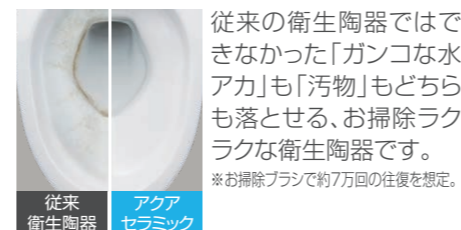

シャワートイレ一体型便器 サティスGタイプ リトイレ

2020年11月
発売

INAX

01 便器も便座もお掃除しやすく、すっきりキレイ

お掃除ラクラクな衛生陶器
[アクアセラミック]

従来の衛生陶器ではできなかった「ガンコな水アカ」も「汚物」もどちらも落とせる、お掃除ラクラクな衛生陶器です。
※お掃除ブラシで約7万回の往復を想定。

SIAA ISO22196 for KOHJIN
国際規格に準拠した
安心と信頼の抗菌効果
SIAAマークはISO22196法により評価された結果に基づき、抗菌製品技術協議会ガイドラインで品質管理・情報公開された製品に表示されています。

キレイに使えるアイデアでいつも清潔
[パワーストリーム洗浄]

強力な水流が鉢内のすみずみまで回り、少ない水でもしっかり汚れを洗い流します。

[鉢内除菌]

プラスマクラスターイオンが水のかからない便座裏や便器内のすみずみまで行き渡り、浮遊カビ菌や付着菌を除菌します。また、においの元となる「におい原因菌」を除去することでにおいの発生を抑えます。プラスマクラスターロコ及びプラスマクラスター、Plasmacusterは、シャープ株式会社の商標です。