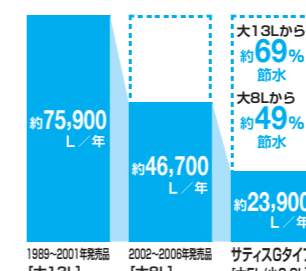

Color

BKG※ ノーブルブラック	TPG※ ノーブルトープ	GYG※ ノーブルグレー	BW1 ピュアホワイト	BNB オフホワイト
------------------	-----------------	-----------------	----------------	---------------

※標準色より¥70,000です。

リモコン

リモコン	標準色	ホワイト	ブラック
標準色	●		
ノーブルブラック・トープ・グレー			●

水道代も電気代もしっかり節約できてエコ

[超節水ECO5]

大洗浄5L、小洗浄3.8Lの「超節水ECO5トイレ」。加圧装置により水勢を増し便器形状を最適化することで、従来品(大8L)と比べて約49%の節水を実現しました。

ECO5

13Lと比べ、年間約13,800円節約できます。
8Lと比べ、年間約6,100円節約できます。

【試算条件】4人家族(男性2人、女性2人)が大1回/人・日、小3回/人・日使用した場合で算出。【引用】省エネ・防犯住宅推進アプローチブック【単価】上下水道:265円/m³(税込)