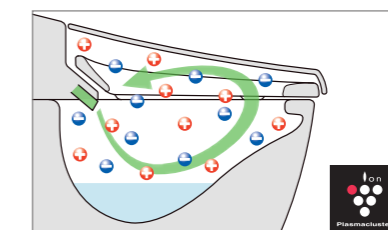

シャワートイレ一体型便器 サティスGタイプ リトイレ

2020年11月
発売

INAX

01 便器も便座もお掃除しやすく、すっきりキレイ

お掃除ラクラクな衛生陶器
[アクアセラミック]

従来の衛生陶器ではできなかった「ガンコな水アカ」も「汚物」もどちらも落とせる、お掃除ラクラクな衛生陶器です。
※お掃除ブラシで約7万回の往復を想定。

SIAA ISO22196 for KOHJIN
国際規格に準拠した
安心と信頼の抗菌効果
SIAAマークはISO22196法により評価された結果に基づき、抗菌製品技術協議会ガイドラインで品質管理・情報公開された製品に表示されています。

キレイに使えるアイデアでいつも清潔
[パワーストリーム洗浄]

強力な水流が鉢内のすみずみまで回り、少ない水でもしっかり汚れを洗い流します。

[鉢内除菌]

プラスマクラスターイオンが水のかからない便座裏や便器内のすみずみまで行き渡り、浮遊カビ菌や付着菌を除菌します。また、においの元となる「におい原因菌」を除去することでにおいの発生を抑えます。プラスマクラスターロコ及びプラスマクラスター、Plasmacusterは、シャープ株式会社の商標です。

[泡クッション]

溜水面に張った泡が、男性立ち小用時の尿ハネを軽減。飛沫汚れによる床や壁からのにおいを防ぎ、着水音も軽減します。

優美なスクエアのフォルムが豊かで上質な空間を演出。
先進の清潔・快適性能を搭載したタンクレストイレ。

[グレード別/機能・価格一覧]

※品番は一般地

グレード	便器品番	機能部品番	価格	リラックスミュージック	部屋暖房	フルオート便座	ほのかライト	おしりターボ洗浄	フルオート便器洗浄	泡クッション	ノズル除菌	鉢内除菌	お掃除リフトアップ
GR8	YBC-G30H	DV-G318H	¥417,000	●	●	●	●	●	●	●	●	●	● 電動
GR6	YBC-G30H	DV-G316H	¥377,000			●	●	●	●	●	●	●	● 電動
GR5	YBC-G30H	DV-G315H	¥337,000					●	●	●	●	●	● 電動