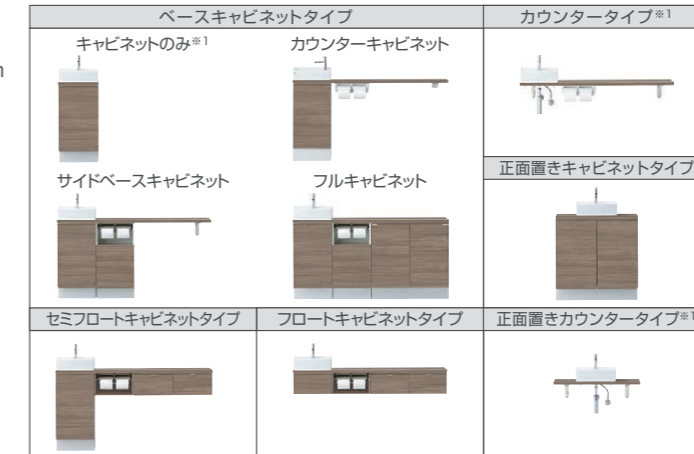

トイレ手洗 キャパシア カウンター奥行280mm

INAX

01 空間を思い通りに使える充実のバリエーション

大容量のベースキャビネットやアクセサリを自由に組み合わせて、思い通りの空間に!

[奥行280mmカウンター] ※間口900mm~

ゆったり使える手洗器と1mm単位でオーダー可能なカウンターで、トイレ空間にぴったり納まります。カウンターには奥行があるので、花を飾ったり、持ち込んだバックや本が置けたりと大活躍です。

※対応長さ範囲(1mm単位)
便器横置き 1,340 ~ 1,799mm
便器正面置き 730 ~ 920mm

[選べる収納キャビネット]

9タイプの中からスペースに合わせてサイズや組み合わせを自由に選べます。
※1 手洗器一体型はご用意しておりません。

[選べるカラー]

グレイッシュな色合いで洗練された印象の木目カラーを追加。上品なトイレ空間を演出します。

- JP (ライトオーク)
- JZ (ウォルナット)
- JR (ショコラオーク)

写真の扉・カウンターはJZ(ショコラオーク)、手洗器はBW1(ピュアホワイト)です。

収納も間口も思い通りに使える セミオーダータイプの手洗キャビネット

[品番・価格一覧] 代表品番おすすめプラン ※ベッセル型(丸形/角形手洗器)、ハンドル水栓、手すりなし仕様。扉・カウンターカラー:ミドルグレード(木製カウンター)

おすすめプラン	カウンター長さ	手洗器一体型品番	価格	丸形/角形手洗器品番	価格
フルキャビネットプラン	1445	AN-ACLEAEKXHEX	¥333,000	YN-ABLEAEKXHEX	¥340,700
セミフロートキャビネットプラン	1445	AN-ACLEBEKXHEX	¥269,000	YN-ABLEBEKXHEX	¥273,600
サイドベースキャビネットプラン	1445	AN-ACLEABKXHEX	¥230,000	YN-ABLEABKXHEX	¥232,800
カウンターキャビネットプラン	1445	AN-ACLEAAKXHEX	¥173,000	YN-ABLEAAKXHEX	¥173,100
フロートキャビネットプラン	1445	AN-ACLEDEKXHCX	¥261,000	YN-ABLEDEKXHCX	¥265,300
カウンタープラン	1445	—	—	YN-ABLECXKHGX	¥165,400
キャビネットプラン	365	—	—	YN-ABLAAXXHEX	¥125,300
正面置きキャビネットプラン	725	AN-ACCBEAXXHEX	¥181,000	YN-ABCBEAXXHEX	¥190,100