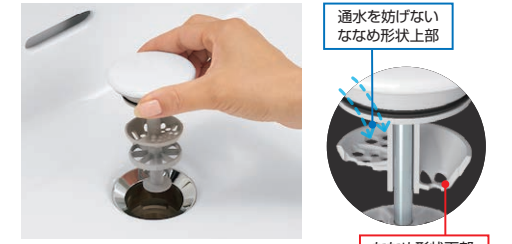

## 01 デザイン性に優れた陶器製洗面器

美しくシャープなデザイン

新技術により実現した美しくシャープな造形。  
陶器製排水口カバーで、排水口まわりもすっきり。  
※YL-A401タイプのみ

使いやすいワイド形状

シャープな縁で鉢内を広く使えるワイド形状  
（容量11ℓ）。  
※YL-A401タイプのみ

豊富なバリエーション

洗面器は3タイプから選べ、  
また水栓もデザイン、仕様違いもご用意しています。

## 02 お掃除ラクラク

落ちるんです。100年クリーン「アクアセラミック」

[アクアセラミック]

**AQUA CERAMIC** SIAA ISO22196 for KOHKIN

従来の衛生陶器ではできなかった「ガンコな水アカ」も「汚れ」もどちらも落とせる、お掃除ラクラクな衛生陶器です。

※100年クリーンとは：同一部位の摩擦回数2往復で年間365日お掃除した場合、お掃除ブラシで約7万回（100年相当）の往復を想定しています。

お掃除カンタン

[大型排水口]

拭きやすいななめ形状で、  
大型の排水口。  
※YL-A401タイプのみ

[ななめ形状ヘアキャッチャー]

分解できるのでゴミ捨て  
簡単、丸洗いできます。  
※YL-A401タイプのみ