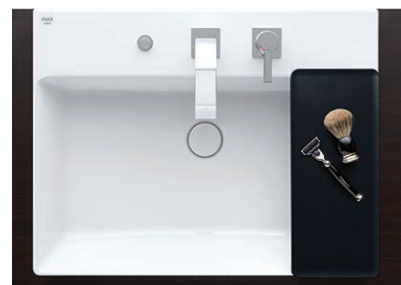

# 角形洗面器（ベッセル式）

INAX

## 01 デザイン性に優れた陶器製洗面器

美しくシャープなデザイン

新技術により実現した美しくシャープな造形。  
陶器製排水口カバーで、排水口まわりもすっきり。  
※YL-A401タイプのみ

使いやすいワイド形状

シャープな縁で鉢内を広く使えるワイド形状  
（容量11ℓ）。  
※YL-A401タイプのみ

豊富なバリエーション

洗面器は3タイプから選べ、  
また水栓もデザイン、仕様違いもご用意しています。

お掃除カンタン

[大型排水口]

拭きやすいななめ形状で、  
大型の排水口。  
※YL-A401タイプのみ

[ななめ形状ヘアキャッチャー]

分解できるのでゴミ捨て  
簡単、丸洗いできます。  
※YL-A401タイプのみ

## 03 使いやすさも配慮

一時起きをサポート（オプション）

サポートボード（オプション）を設置すれば、一時置きスペースが確保できます。  
※YL-A401タイプのみ

BB-L5S-S ¥7,000  
サポートボード  
寸法：166×392×35  
材質：ABS樹脂

B（ブラック） U（アイボリー）

省エネ設計のエコハンドル

GOOD DESIGN

組み合わせる水栓金具はよく使う正面のハンドル位置で「水」を出す省エネ設計のエコハンドル搭載。