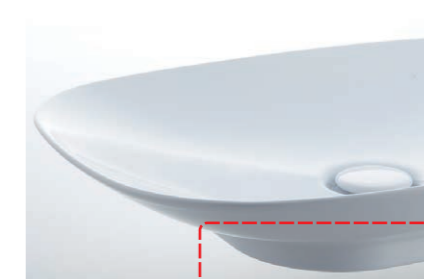

カウンターとの設置部分は奥までしっかり手が届く、清掃性に配慮したデザインを採用。

a_to21150

●記載の商品写真は印刷のため実際の色とは多少の差があります。なお、仕様・価格は変更する場合がありますのでご了承ください。
●表示価格には消費税は含まれておりません。別途消費税相当額のご負担をお願いします。
●掲載内容及び写真・図版の無断転載はかたくお断りします。(許可なく転載・流用した場合、損害賠償が発生します。)

株式会社 LIXIL