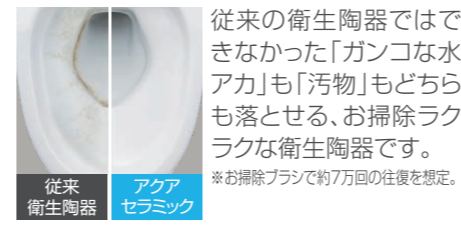

Color

- BW1 ピュアホワイト
- BN8 オフホワイト
- LR8 **注1** ピンク
- BB7 **注1** ブルーグレー

注1 納期は受注後約1週間

リモコン

- 壁リモコン
- スマートリモコン(日本語タイプ) ※チェンジオプション(◎¥10,000) ※英字タイプのみです。設定リモコンは日本語表記です。
- インテリアリモコン ※チェンジオプション(◎¥0) ※紙巻器等は別売です。

ECO FIRST 地球環境のためにLIXILは業界トップランナーとして先進的な取組をしています。

LIXIL長期保証サービス 詳細はWEBをご確認ください

a_to22003 2022.3.31発行

01 便器も便座もお掃除しやすく、すっきりキレイ

お掃除ラクな衛生陶器
[アクアセラミック]

従来の衛生陶器ではできなかった「ガンコな水アカ」も「汚物」もどちらも落とせる、お掃除ラクな衛生陶器です。
※お掃除ブラシで約7万回の往復を想定。
SIAA ISO22196 for KOHKKIN 国際規格に準拠した安心と信頼の抗菌効果
SIAAマークはISO22196法により評価された結果に基づき、抗菌製品技術協議会ガイドラインで品質管理・情報公開された製品に表示されています。