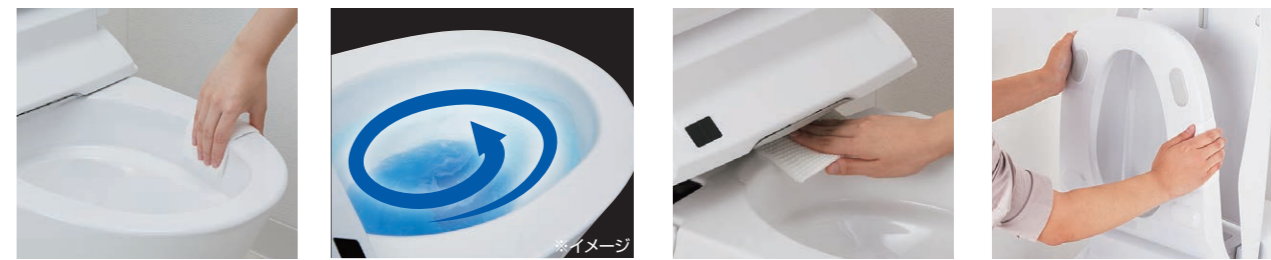

シンプルにそぎ落としたデザインに先進機能を搭載。
さまざまな空間に調和し、より広い「空間」を
生み出すタンクレストイレ、「サティスSタイプ」

[グレード別 / 機能・価格一覧] ※品番は一般地・床排水仕様・ブースター付(ブースターなし◎ ¥35,000)

グレード	便器品番	機能部品番	価格	フルオート便座	便フタ閉後洗浄モード	ほのかライト	おしりターボ洗浄	フルオート便器洗浄	ノズル除菌	鉢内除菌	お掃除リフトアップ
S6	YBC-S40S	DV-S826	¥337,000	●	●	●	●	● 男子小洗浄対応	●	●	● 電動
S5		DV-S825	¥297,000	●	●	●	●	● 男子小洗浄なし	●	●	● 電動

LIXIL長期保証サービス 詳細はWEBをご確認ください

a_to22003 2022.3.31発行

01 便器も便座もお掃除しやすく、すっきりキレイ

お掃除ラクな衛生陶器
[アクアセラミック]

従来の衛生陶器ではできなかった「ガンコな水アカ」も「汚物」もどちらも落とせる、お掃除ラクな衛生陶器です。
※お掃除ブラシで約7万回の往復を想定。
SIAA ISO22196 for KOHKKIN 国際規格に準拠した安心と信頼の抗菌効果
SIAAマークはISO22196法により評価された結果に基づき、抗菌製品技術協議会ガイドラインで品質管理・情報公開された製品に表示されています。

キレイに使えるアイデアでいつも清潔
[フチレス形状] [パワーストリーム洗浄] [電動お掃除リフトアップ] [キレイ便座]

便器のフチを丸ごとなくし、サッとひと拭き、お掃除ラクです。
強力な水流が鉢内のすみすみまで回り、少ない水でもしっかり汚れを洗い流します。
リモコン操作で真上にしっかり上がり、お掃除ができなかった便器とのすき間汚れが奥まで楽に拭き取れて、気になるおいの元もカットします。
汚れが入りやすい便座のつぎ目がありません。さらに便座裏は防汚素材で、汚れてもサッとひと拭き、お掃除ラク。

[レディスノズル] INAXはノズルが2本。おしり洗浄用ノズルとは別に、女性にやさしいビデ洗浄用ノズルを搭載しました。
※使用時、2本のノズルが同時に動くことはありません。

[スマートフォンリモコン] お手持ちのスマートフォンがリモコンに。専用アプリ「My SATIS 2」をダウンロードして、洗浄位置や水量などお好みに設定できます。
※使用条件は、当社ホームページをご確認ください。