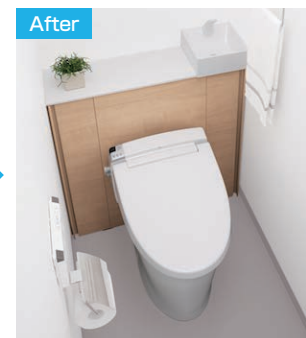

## 01 見た目すっきり、快適

タンク、給水管やコードをキャビネットに隠して空間すっきり。

給水管やコードが露出しているタンクまわり、床に置きがちなお掃除道具などを、キャビネットにまとめてすっきり隠しました。

マンションなどで立管や排水配管の柱型があっても、空間すっきり。

立管をキャビネットに隠して設置できます。

## 02 お掃除ラクラク

お掃除ラクラクな衛生陶器 [アクアセラミック]

従来の衛生陶器ではできなかった「ガンコな水アカ」も「汚物」もどちらも落とせる、お掃除ラクラクな衛生陶器です。

トイレまわりをラクにお手入れ。

最新のお掃除ラクラク機能搭載。 [鉢内スプレー] [お掃除リフトアップ] [キレイ便座]

凹凸がないのでホコリや汚れが溜まりにくく、お手入れがカンタンです。

便器の表面を濡らし、汚れを付きにくくします。 ■ H5、H4、H3グレードに対応します。 ■ 便器形状により塗布範囲が異なる場合があります。

真上にしっかり上がるから、お掃除できなかった便器とのすき間汚れが奥まで楽に拭き取れて、気になるにいいの元もカットします。

汚れが入りやすい便座のつぎ目がありません。さらに便座裏は防汚素材で、汚れてもサッとひと拭き、お掃除ラクラク。

SIAA ISO22196 for KOHJIN 国際規格に準拠した安心と信頼の抗菌効果  
SIAAマークはISO22196法により評価された結果に基づき、抗菌製品技術協議会ガイドラインで品質管理・情報公開された製品に表示されています。

## 03 使いやすい

手洗しやすいコーナー手洗器。

手洗器をコーナーに配置したことで、手洗器に容易に近づくことができます。また高さも従来のタンク上の手洗よりも低く抑えることで、洗いやすくなっています。

トイレでよく使うものをキャビネットにしっかり収納。

お掃除道具や予備のトイレットペーパーなど、キャビネットにしっかり収納できます。