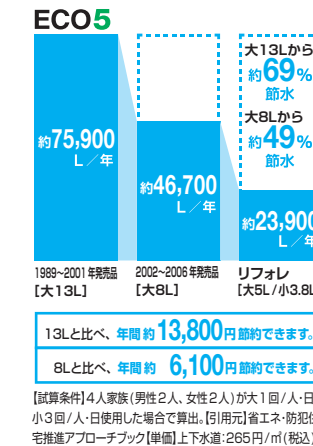

04 エコロジー

しっかりエコロジー。

パッと交換するだけで、空間すっきりのキャビネット付トイレ。

[グレード別 / 機能・価格一覧] ※品番はI型、床排水(排水芯200~550mm)、手洗付、間口750~800mmタイプの場合。

グレード	セット品番	価格	おしり洗浄	おしりワイドS洗浄	鉢内除菌	フルオート便座	ほのかライト	ノズル除菌	鉢内スプレー	エアシールド脱臭	W/パワー脱臭	フルオート便器洗浄(リモコン便器洗浄)	温風乾燥
H5	YDS-H2HX81X5	¥350,000	●パワフルマイルド	●	●	●	●	●	●	●	●	●	●
H4	YDS-H2HX81X4	¥340,000	●パワフルマイルド	●	●	●	●	●	●	●	●	●	●
H3	YDS-H2HX81X3	¥315,000	●パワフルマイルド	●	●	●	●	●	●	●	●	●	●
H2	YDS-H2HX81X2	¥290,000	●泡ジェット洗浄	●	●	●	●	●	●	●	●	●	●
H1	YDS-H2HX81X1	¥270,000	●泡ジェット洗浄	●	●	●	●	●	●	●	●	●	●

※I型、手洗なしは、セット品番の「8」を「5」にしてください。◎¥10,000となります。その他の品番・価格についてはカタログを参照してください。

共通機能
ビデ洗浄・おしりワイド洗浄・おしりマッサージ洗浄・スーパーワイドビデ洗浄・ワイドビデ洗浄・ノズル位置調節・ターボ脱臭・暖房便座・スローダウン便座・便座ヒーターオートOFF・着座センサー・リモコン・点字対応・パワーストリーム洗浄・お掃除リフトアップ(手動)・本体スライド着脱・キレイ便座・ノズルそうじ・女性専用レディスノズル・スリッパノズルシャッター・ノズルお掃除モード[H5・H4・H3]・ノズルオートクリーニング・ノズル先端着脱・便フタワンタッチ着脱・アクアセラミック(ISO抗菌準拠)・抗菌樹脂(ISO抗菌準拠)・超節水ECO5(大5L、小3.8L)・電源スイッチ・キレイ便座・スーパー節電・ワンタッチ節電(8h)

キャビネット ハイグレード	キャビネット スタンダード	便器・手洗器・シャワートイレ
SG 注1選 スモーククリーン(マット調仕上げ) I型標準間口タイプのみ ◎¥30,000	WA ホワイト LP クリエベール LL クリエラスク LM クリエモカ LD クリエダーク	BW1 ビュアホワイト BN8 オフホワイト

リモコン
壁リモコン(写真はH5グレード)
インテリアリモコン(H5・H4・H3グレードの場合のみ選択可能)
※チェンジオプション(◎¥3,500)※紙巻器等は別売です

注1選 納期は受注後約1週間

ECO FIRST 地球環境のためにLIXILは業界トップランナーとして先進的な取組をしています。

LIXIL長期保証サービス 詳細はWEBをご確認ください

a to22010 2022.3.31発行

※記載の商品写真は印刷のため実際の色とは多少の差があります。現物またはサンプルなどにてご確認ください。
※表示価格は、商品代だけのメーカー希望小売価格で、消費税、取付費・工事費など別途ご負担をお願いいたします。
※掲載内容及び写真・図版の無断転載はかたくお断りします。(許可なく転載・流用した場合、損害賠償が発生します。)
※仕様・価格は予告なく変更する場合がありますので、ご了承ください。