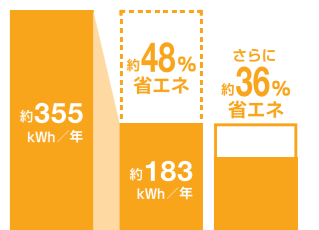

### 水道代も電気代もしっかり節約できてエコ

[超節水ECO6]

大洗浄6L、小洗浄5Lの「超節水ECO6トイレ」。従来品(大8L)と比べて約34%の節水を実現しました。

**ECO6**

13Lと比べ、年約12,000円節約できます。  
8Lと比べ、年約4,300円節約できます。

【試算条件】4人家族(男性2人、女性2人)が大1回/日、小3回/日使用した場合で算出。【引用元】省エネ-防犯住宅推進アプローチャック(単価)上下水道:265円/m<sup>3</sup>(税込)

[スーパー節電・ワンタッチ節電(8h)]

スーパー節電  
便フタが閉じている間は、24時間ずっと暖房便座と温水を省エネ温度で節電します。

ワンタッチ節電(8h)

セット後約8時間は温水と便座を切にし、時間になると設定温度へ戻るため、就寝時や外出時の節電に効果的です。

年約4,700円節約できます。(※の場合)

【試算条件】省エネ法に基づいて、湯沸かし方式等の種類の算定式により、4人家族(男性2人、女性2人)で1日あたり16回使用した場合を基準に便座部は季節別、温水部は年平均で年間消費電力を算出したものです。タイマー節電機能は、一般家庭でのタイマー平均使用時間(7.7時間)で算出しております。【引用元】2012年度省エネ基準(単価)電気:27円/kWh(税込)