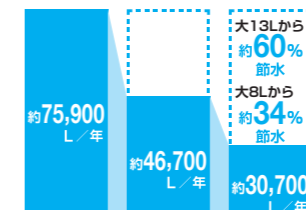

### 水道代も電気代もしっかり節約できてエコ

[超節水ECO6]

大洗浄6L、小洗浄5Lの「超節水ECO6トイレ」。従来品(大8L)と比べて約34%の節水を実現しました。

**ECO6**

13Lと比べ、年約12,000円節約できます。  
8Lと比べ、年約4,300円節約できます。

【試算条件】4人家族(男性2人、女性2人)が大1回/日、小3回/日使用した場合で算出。【引用元】省エネ-防犯住宅推進アプローチャック(単価)上下水道:265円/m<sup>3</sup>(税込)