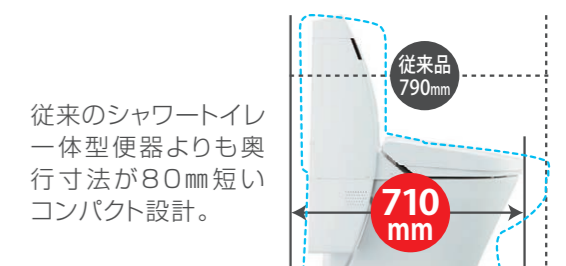

[レディスノズル]

INAXはノズルが2本。おしり洗浄用ノズルとは別に、女性にやさしいビデ洗浄用ノズルを搭載しました。  
※使用時、2本のノズルが同時に出ることはありません。

空間が広く使えてすっきり便利

従来のシャワートイレ一体型便器よりも奥行き寸法が80mm短いコンパクト設計。

※写真はアステオ(新築用)です。動作空間にゆとりが生まれ、空間全体のデザイン性もUP。トイレはもっと、すっきり便利に。