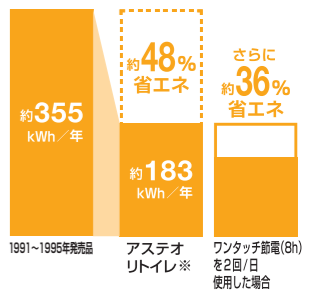

## 02 一歩進んだ節水&節電で、しっかりエコ

水道代も電気代もしっかり節約できてエコ

[超節水ECO6]

大洗浄6L、小洗浄5Lの「超節水ECO6トイレ」。従来品(大8L)と比べて約34%の節水を実現しました。

**ECO6**

13Lと比べ、年間約12,000円節約できます。  
8Lと比べ、年間約4,300円節約できます。

【試算条件】4人家族(男性2人、女性2人)が大1回/人・日、小3回/人・日使用した場合で算出。【引用元】省エネ省労住宅推進アプローチブック【単価】上下水道:265円/m<sup>3</sup>(税込)

[スーパー節電・ワンタッチ節電(8h)]

スーパー節電  
便フタが閉じている間は、24時間ずっと暖房便座と温水を省エネ温度で節電します。

ワンタッチ節電(8h)

セット後約8時間は温水と便座を切にし、時間になると設定温度へ戻るの、就寝時や外出時の節電に効果的です。

年間約4,700円節約できます。(※の場合)

【試算条件】省エネ法に基づいて、湯沸かし方式等の種類の算定式により、4人家族(男性2人、女性2人)で1日あたり16回使用した場合を基準に便座部は季節別、温水部は年平均で年間消費電力を算出したものです。タイマー節電機能は、一般家庭でのタイマー平均使用時間(7.7時間)で算出しております。【引用元】2012年度省エネ基準【単価】電費:27円/kWh(税込)