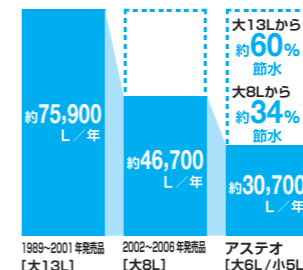

## 02 一歩進んだ節水&節電で、しっかりエコ

水道代も電気代もしっかり節約できてエコ

[超節水ECO6]

大洗浄6L、小洗浄5Lの「超節水ECO6トイレ」。従来品(大8L)と比べて約34%の節水を実現しました。

**ECO6**

13Lと比べ、年間約12,000円節約できます。  
8Lと比べ、年間約4,300円節約できます。

【試算条件】4人家族(男性2人、女性2人)が大1回/人・日、小3回/人・日使用した場合で算出。【引用元】省エネ省労住宅推進アプローチブック【単価】上下水道:265円/m<sup>3</sup>(税込)