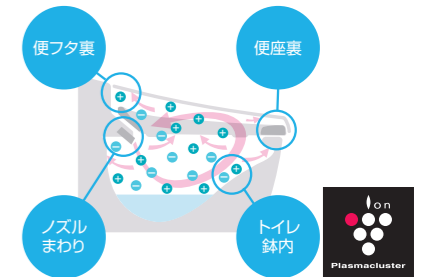

### お掃除ラクラクな衛生陶器

[アクアセラミック]

従来の衛生陶器ではできなかった「ガンコな水アカ」も「汚れ」もどちらも落とせる、お掃除ラクラクな衛生陶器です。  
※お掃除プランで約7万回の往復を想定。

**SIAA ISO22196 for KOHJIN** 国際規格に準拠した安心と信頼の抗菌効果  
SIAAマークはISO22196法により評価された結果に基づき、抗菌製品技術協議会ガイドラインで品質管理・情報公開された製品に表示されています。

### キレイに使えるアイデアでいつも清掃

[フチレス形状]

お掃除しにくい便器のフチ部分をまるごとなくしました。汚れがサッと拭き取れるから、お掃除がもっと簡単に。

[パワーストリーム洗浄]

強力な水流が便器鉢内のすみずみまで回り、少ない水でもしっかり汚れを洗い流します。

[お掃除リフトアップ]

真上にしっかり上がるから、お掃除できなかった便器とのすき間汚れが奥まで楽に拭き取れて、気になるにおいの元もカットします。

[鉢内除菌]

プラズマクラスターイオンが水のかからない便座裏や便器内のすみずみまで行き渡り、浮遊カビ菌や付着菌を除菌します。また、においの元となる「におい原因菌」を除去することでおいの発生を抑えます。プラズマクラスターロゴ及びプラズマクラスター、Plasmaclusterは、シャープ株式会社の商標です。