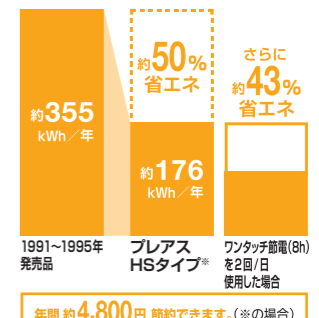

### 水道代も電気代もしっかり節約できてエコ

[超節水ECO5]

INAX独自の節水技術で高い洗浄性能を維持しながら、大洗浄5Lを実現。従来品(大8L)に比べ約49%の節水を実現。普段通りに使うだけで簡単に節水できます。

【試算条件】4人家族(男性2人、女性2人)が大1回/人・日、小3回/人・日使用した場合で算出。【引用元】省エネ-防犯住宅推進アプローチブック【単価】上下水道:265円/m(税込)

**ECO5**

[スーパー節電・ワンタッチ節電(8h)]

スーパー節電 使わない時は、自動的に便座温度を下げて節電します。

ワンタッチ節電(8h)

スイッチ操作で一定時間、ヒーターをオフにして節電します。

【試算条件】省エネ法に基づいて、湯沸かし方式等の種類別の算定式により、4人家族(男性2人、女性2人)で1日あたり16回使用した場合を基準に便座部は季節別、温水部は年平均で年間消費電力を算出したものです。タイマー節電機能は、一般家庭でのタイマー平均使用時間(7.7時間)で算出しております。【引用元】2012年度省エネ基準【単価】電気:27円/kWh(税込)