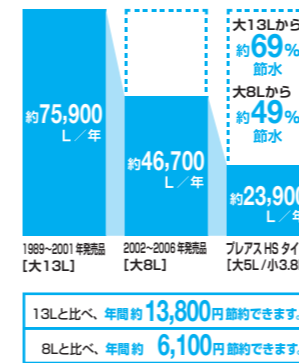

### 水道代も電気代もしっかり節約できてエコ

[超節水ECO5]

INAX独自の節水技術で高い洗浄性能を維持しながら、大洗浄5Lを実現。従来品(大8L)に比べ約49%の節水を実現。普段通りに使うだけで簡単に節水できます。

【試算条件】4人家族(男性2人、女性2人)が大1回/人・日、小3回/人・日使用した場合で算出。【引用元】省エネ-防犯住宅推進アプローチブック【単価】上下水道:265円/m(税込)

**ECO5**