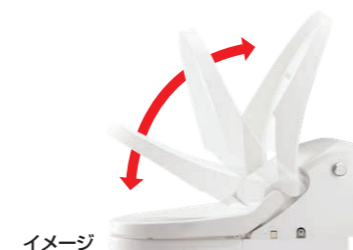

### 毎日気持ちよく使うための快適機能

[手洗いしやすいフォルム]

手の洗いやすさを考えた、広くて深い手洗鉢です。  
※便フタが開いた状態で手が洗いにくい場合は、便フタを閉じてください。

[フルオート便座]

便器に近づくと自動で便フタが開き、離れると閉まり、便フタを開け閉めする必要があります。節電にもつながります。  
※CH6Aグレードに対応

[フルオート便器洗浄(リモコン便器洗浄)]

着座時間に応じて大・小切替。便座から立ち上がると自動で洗浄するので流し忘れの心配もありません。

[ノズル先端着脱]

ノズルの先端を取り外して簡単に交換できます。

[女性専用『レディスノズル』]

INAXはノズルが2本。おしり洗浄用ノズルとは別に、女性にやさしいビデ洗浄用ノズルを搭載しました。  
※使用時、2本のノズルが同時に出ることはありません。