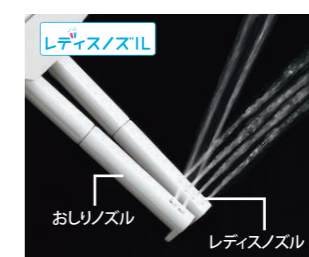

Color

- BW1 ビュアホワイト
- BN8 オフホワイト
- LR8 注1通 ピンク
- BB7 注1通 ブルーグレー

リモコン

- 壁リモコン(写真はCL6Aグレード)
- インテリアリモコン(写真はCL6Aグレード) ※チェンジオプション(Ⓢ3,500) ※紙巻器等は別売です

注1通 納期は受注後約1週間

03 すっきり快適、すっきり便利で心地よく

毎日気持ちよく使うための快適機能

[フルオート便座]

便器に近づくと自動で便フタが開き、離れると閉まり、便フタを開け閉めする必要がありません。節電にもつながります。 ※CL6Aグレードに対応

[フルオート便器洗浄(リモコン便器洗浄)]

着座時間に応じて大・小切替。便座から立ち上がると自動で洗浄するので流し忘れの心配もありません。

[ノズル先端着脱]

ノズルの先端を取り外して簡単に交換できます。

[女性専用「レディスノズル」]

INAXはノズルが2本。おしり洗浄用ノズルとは別に、女性にやさしいビデ洗浄用ノズルを搭載しました。 ※使用時、2本のノズルが同時に動くことはありません。