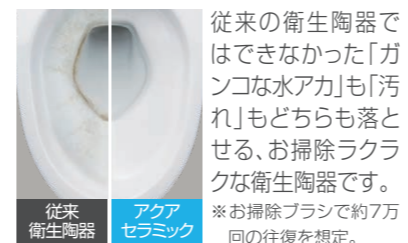

01 便器も便座もお掃除しやすく、すっきりキレイ

お掃除ラクラクな衛生陶器

[アクアセラミック]

従来の衛生陶器ではできなかった「ガンコな水アカ」も「汚れ」もどちらも落とせる、お掃除ラクラクな衛生陶器です。
※お掃除ブラシで約7万回の往復を想定。

国際規格に準拠した安心と信頼の抗菌効果

SIAAマークはISO22196法により評価された結果に基づき、抗菌製品技術協議会ガイドラインで品質管理・情報公開された製品に表示されています。

キレイに使えるアイデアでいつも清掃

[フチレス形状]

お掃除しにくい便器のフチ部分をまるごとなくしました。汚れがサッと拭き取れるから、お掃除がもっと簡単に。

[パワーストリーム洗浄]

強力な水流が便器鉢内のすみずみまで回り、少ない水でもしっかり汚れを洗い流します。

[お掃除リフトアップ]

真上にしっかり上がるから、お掃除できなかった便器とのすき間汚れが奥まで楽に拭き取れて、気になるにおいの元もカットします。

[鉢内除菌]