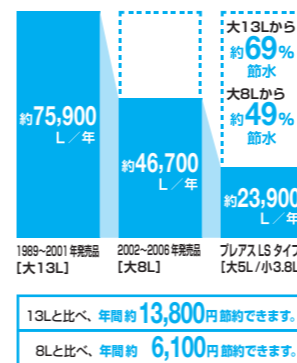

【試算条件】4人家族(男性2人、女性2人)が大1回/人・日、小3回/人・日使用した場合で算出。【引用元】省エネ・防犯住宅推進アプローチャック【単価】上下水道:265円/m(税込)

[スーパー節電・ワンタッチ節電(8h)]

スーパー節電
使わない時は、自動的に便座温度を下げて節電します。

ワンタッチ節電(8h)
スイッチ操作で一定時間、ヒーターをオフにして節電します。