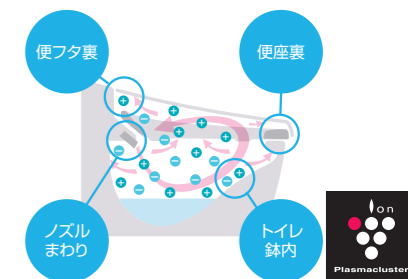

01 便器も便座もお掃除しやすく、すっきりキレイ

お掃除ラクラクな衛生陶器

[アクアセラミック]

従来の衛生陶器ではできなかった「ガンコな水アカ」も「汚れ」もどちらも落とせる、お掃除ラクラクな衛生陶器です。
※お掃除ブラシで約7万回の往復を想定。

国際規格に準拠した安心と信頼の抗菌効果

SIAAマークはISO22196法により評価された結果に基づき、抗菌製品技術協議会ガイドラインで品質管理・情報公開された製品に表示されています。

キレイに使えるアイデアでいつも清掃

[フチレス形状]

お掃除しにくい便器のフチ部分をまるごとなくしました。汚れがサッと拭き取れるから、お掃除がもっと簡単に。

[パワーストリーム洗浄]

強力な水流が便器鉢内のすみずみまで回り、少ない水でもしっかり汚れを洗い流します。

[お掃除リフトアップ]

真上にしっかり上がるから、お掃除できなかった便器とのすき間汚れが奥まで楽に拭き取れて、気になるにおいの元もカットします。

[鉢内除菌]

プラズマクラスターイオンが水のかからない便座裏や便器内のすみずみまで行き渡り、浮遊カビ菌や付着菌を除菌します。また、においの元となる「におい原因菌」を除去することでおいの発生を抑えます。プラズマクラスターロゴ及びプラズマクラスター・Plasmaclusterは、シャープ株式会社の商標です。

02 一歩進んだ節水&節電で、しっかりエコ

水道代も電気代もしっかり節約できてエコ

[超節水ECO5]

INAX独自の節水技術で高い洗浄性能を維持しながら、大洗浄5Lを実現。従来品(大8L)に比べ約49%の節水を実現。普段通りに使うだけで簡単に節水できます。