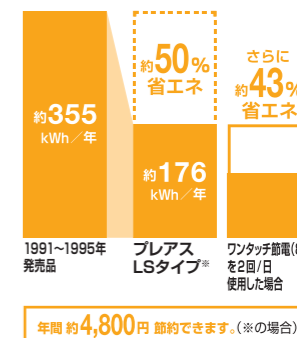

【試算条件】4人家族(男性2人、女性2人)が大1回/人・日、小3回/人・日使用した場合で算出。【引用元】省エネ・防犯住宅推進アプローチャック【単価】上下水道:265円/m(税込)

[スーパー節電・ワンタッチ節電(8h)]

スーパー節電
使わない時は、自動的に便座温度を下げて節電します。

ワンタッチ節電(8h)
スイッチ操作で一定時間、ヒーターをオフにして節電します。

【試算条件】省エネ法に基づいて、湯沸かし方式等の種類別の算定式により、4人家族(男性2人、女性2人)で1日あたり16回使用した場合を基準に、便座部は季節別、温水部は年平均で年間消費電力を算出したものです。タイマー節電機能は、一般家庭でのタイマー平均使用時間(7.7時間)で算出しております。【引用元】2012年度省エネ基準【単価】電費:27円/kWh(税込)