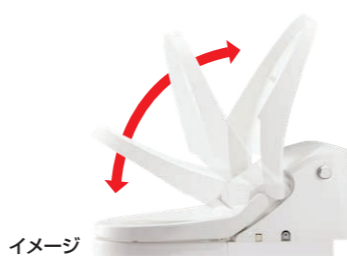

キレイに使えるアイデアでいつも清掃

[フチレス形状]

お掃除しにくい便器のフチ部分をまるごとなくしました。汚れがサッと拭き取れるから、お掃除がもっと簡単に。

[パワーストリーム洗浄]

強力な水流が便器鉢内のすみずみまで回り、少ない水でもしっかり汚れを洗い流します。

[お掃除リフトアップ]

真上にしっかり上がるから、お掃除できなかった便器とのすき間汚れが奥まで楽に拭き取れて、気になるにおいの元もカットします。

[鉢内除菌]

※ 床上排水は、便器品番末尾のSをPにしてください。価格はⓈ2,000円となります。

共通機能
おしり洗浄(泡ジェット洗浄)・ビデ洗浄(泡沫ソフト)・おしりワイド洗浄・おしりマッサージ洗浄・ワイドビデ洗浄ノズル位置調節・暖房便座・スローダウン便座・着座センサー・便座ヒーターオートOFF・リモコン・点字対応パワーストリーム洗浄・アクアセラミック(ISO抗菌準拠)・抗菌樹脂(ISO抗菌準拠)・便フタワンタッチ着脱 女性専用レディスノズル・ノズルオートクリーニング・スッキリノズルシャッター・ノズルそうじ・ノズル先端着脱・キレイ便座 超節水ECO5(大5L/小3.8L)・電源スイッチ

Color

- BW1 ビュアホワイト
- BN8 オフホワイト
- LR8 注1通 ピンク
- BB7 注1通 ブルーグレー

リモコン

- 壁リモコン(写真はCL6Aグレード)
- インテリアリモコン(写真はCL6Aグレード) ※チェンジオプション(Ⓢ3,500) ※紙巻器等は別売です

注1通 納期は受注後約1週間

03 すっきり快適、すっきり便利で心地よく

毎日気持ちよく使うための快適機能

[フルオート便座]

便器に近づくと自動で便フタが開き、離れると閉まり、便フタを開け閉めする必要がありません。節電にもつながります。 ※CL6Aグレードに対応

[フルオート便器洗浄(リモコン便器洗浄)]

着座時間に応じて大・小切替。便座から立ち上がると自動で洗浄するので流し忘れの心配もありません。

[ノズル先端着脱]

ノズルの先端を取り外して簡単に交換できます。

[女性専用「レディスノズル」]

INAXはノズルが2本。おしり洗浄用ノズルとは別に、女性にやさしいビデ洗浄用ノズルを搭載しました。 ※使用時、2本のノズルが同時に動くことはありません。