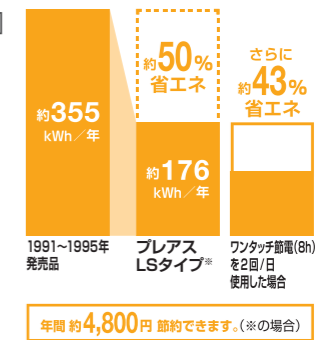

### 水道代も電気代もしっかり節約できてエコ

[超節水ECO5]

INAX独自の節水技術で高い洗浄性能を維持しながら、大洗浄5Lを実現。従来品(大8L)に比べ約49%の節水を実現。普段通りに使うだけで簡単に節水できます。

[スーパー節電・ワンタッチ節電(8h)]

スーパー節電  
使わない時は、自動的に便座温度を下げて節電します。

ワンタッチ節電(8h)

スイッチ操作で一定時間、ヒーターをオフにして節電します。

【試算条件】省エネ法に基づいて、湯沸かし方式等の種類別の算定式により、4人家族(男性2人、女性2人)で1日あたり16回使用した場合を基準に便座部は季節別、温水部は年平均で年間消費電力を算出したものです。タイマー節電機能は、一般家庭でのタイマー平均使用時間(7.7時間)で算出しております。【引用元】2012年度省エネ基準【単価】電気:27円/kWh(税込)