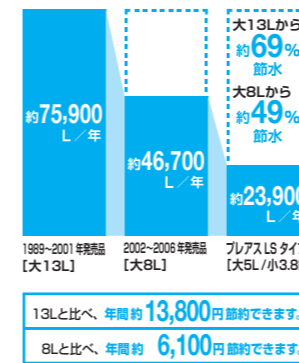

01 便器も便座もお掃除しやすく、すっきりキレイ

お掃除ラクラクな衛生陶器

[アクアセラミック]

従来の衛生陶器ではできなかった「ガンコな水アカ」も「汚れ」もどちらも落とせる、お掃除ラクラクな衛生陶器です。
※お掃除プランで約7万回の往復を想定。

SIAA ISO22196 for KOHJIN
国際規格に準拠した安心と信頼の抗菌効果
SIAAマークはISO22196法により評価された結果に基づき、抗菌製品技術協議会ガイドラインで品質管理・情報公開された製品に表示されています。

キレイに使えるアイデアでいつも清掃

[フチレス形状]

お掃除しにくい便器のフチ部分をまるごとなくしました。汚れがサッと拭き取れるから、お掃除がもっと簡単に。

[パワーストリーム洗浄]

強力な水流が便器鉢内のすみずみまで回り、少ない水でもしっかり汚れを洗い流します。

[お掃除リフトアップ]

真上にしっかり上がるから、お掃除できなかった便器とのすき間汚れが奥まで楽に拭き取れて、気になるにおいの元もカットします。

[鉢内除菌]

プラズマクラスターイオンが水のかからない便座裏や便器内のすみずみまで行き渡り、浮遊カビ菌や付着菌を除菌します。また、においの元となる「におい原因菌」を除菌することでおいの発生を抑えます。プラズマクラスターロゴ及びプラズマクラスター・Plasmaclusterは、シャープ株式会社の商標です。

02 一歩進んだ節水&節電で、しっかりエコ

水道代も電気代もしっかり節約できてエコ

[超節水ECO5]

INAX独自の節水技術で高い洗浄性能を維持しながら、大洗浄5Lを実現。従来品(大8L)に比べ約49%の節水を実現。普段通りに使うだけで簡単に節水できます。

[スーパー節電・ワンタッチ節電(8h)]

スーパー節電
使わない時は、自動的に便座温度を下げて節電します。

ワンタッチ節電(8h)

スイッチ操作で一定時間、ヒーターをオフにして節電します。

【試算条件】省エネ法に基づいて、湯沸かし方式等の種類別の算定式により、4人家族(男性2人、女性2人)で1日あたり16回使用した場合を基準に便座部は季節別、温水部は年平均で年間消費電力を算出したものです。タイマー節電機能は、一般家庭でのタイマー平均使用時間(7.7時間)で算出しております。【引用元】2012年度省エネ基準【単価】電気:27円/kWh(税込)

コンパクト、ローシルエットデザインがゆとりの空間を演出、リフォーム用一体型シャワートイレ

[グレード別/機能・価格一覧]

※品番は一般地、壁リモコンの場合

グレード	便器品番	機能部品番	価格	お掃除リフトアップ	フルオート便座	スーパー節電ワンタッチ節電	鉢内除菌	温風乾燥	フルオート便器洗浄	Wパワー脱臭ターボ脱臭
CLR6A	YBC-CL10H	DT-CL116AH	¥318,000	● 手動	●	● (8h)	●	●	● 男子小洗浄対応	●
CLR5A		DT-CL115AH	¥278,000	● 手動		● (8h)	●	●	● 男子小洗浄対応なし	●
CLR4A		DT-CL114AH	¥258,000	● 手動		● (8h)	●	●	● 男子小洗浄対応なし	●