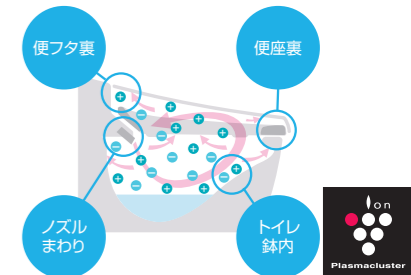

### お掃除ラクラクな衛生陶器

[アクアセラミック]

従来の衛生陶器ではできなかった「ガンコな水アカ」も「汚れ」もどちらも落とせる、お掃除ラクラクな衛生陶器です。  
※お掃除プランで約7万回の往復を想定。

**SIAA** ISO22196 for KOHJIN  
国際規格に準拠した安心と信頼の抗菌効果  
SIAAマークはISO22196法により評価された結果に基づき、抗菌製品技術協議会ガイドラインで品質管理・情報公開された製品に表示されています。

### キレイに使えるアイデアでいつも清掃

[フチレス形状]

お掃除しにくい便器のフチ部分をまるごとなくしました。汚れがサッと拭き取れるから、お掃除がもっと簡単に。

[パワーストリーム洗浄]

強力な水流が便器鉢内のすみずみまで回り、少ない水でもしっかり汚れを洗い流します。

[お掃除リフトアップ]

真上にしっかり上がるから、お掃除できなかった便器とのすき間汚れが奥まで楽に拭き取れて、気になるにおいの元もカットします。

[鉢内除菌]

プラズマクラスターイオンが水のかからない便座裏や便器内のすみずみまで行き渡り、浮遊カビ菌や付着菌を除菌します。また、においの元となる「におい原因菌」を除菌することでおいの発生を抑えます。プラズマクラスターロゴ及びプラズマクラスター・Plasmaclusterは、シャープ株式会社の商標です。

INAXはノズルが2本。おしり洗浄用ノズルとは別に、女性にやさしいビデ洗浄用ノズルを搭載しました。※使用時、2本のノズルが同時に動くことはありません。