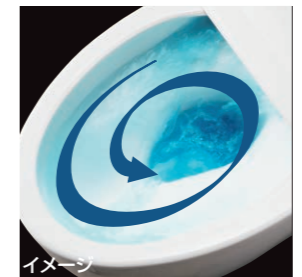

01 便器も便座もお掃除しやすく、すっきりキレイ

お掃除ラクラクな衛生陶器

[アクアセラミック]

従来の衛生陶器ではできなかった「ガンコな水アカ」も「汚れ」もどちらも落とせる、お掃除ラクラクな衛生陶器です。
※お掃除ブラシで約7万回の往復を想定。

SIAA ISO22196 for KOHJIN
国際規格に準拠した安心と信頼の抗菌効果
SIAAマークはISO22196法により評価された結果に基づき、抗菌製品技術協議会ガイドラインで品質管理・情報公開された製品に表示されています。

キレイに使えるアイデアでいつも清掃

[フチレス形状]

お掃除しにくい便器のフチ部分をまるごとなくしました。汚れがサッと拭き取れるから、お掃除がもっと簡単に。

[パワーストリーム洗浄]

強力な水流が便器鉢内のすみずみまで回り、少ない水でもしっかり汚れを洗い流します。

[お掃除リフトアップ]

真上にしっかり上がるから、お掃除できなかった便器とのすき間汚れが奥まで楽に拭き取れて、気になるにおいの元もカットします。

[鉢内除菌]

プラズマクラスターイオンが水のかからない便座裏や便器内のすみずみまで行き渡り、浮遊カビ菌や付着菌を除菌します。また、においの元となる「におい原因菌」を除菌することでおいの発生を抑えます。プラズマクラスターロゴ及びプラズマクラスター Plasmaclusterは、シャープ株式会社の商標です。

02 一歩進んだ節水&節電で、しっかりエコ

水道代も電気代もしっかり節約できてエコ

[超節水ECO5]

INAX独自の節水技術で高い洗浄性能を維持しながら、大洗浄5Lを実現。従来品(大8L)に比べ約49%の節水を実現。普段通りに使うだけで簡単に節水できます。