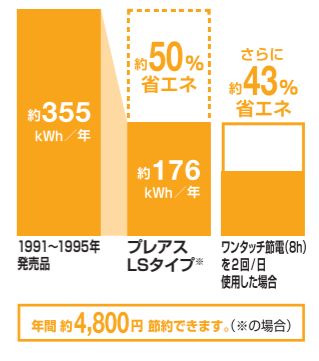

【試算条件】4人家族(男性2人、女性2人)が大1回/人・日、小3回/人・日使用した場合で算出。【引用元】省エネ・防犯住宅推進アプローチャック【単価】上下水道:265円/m(税込)

[スーパー節電・ワンタッチ節電(8h)]

スーパー節電
使わない時は、自動的に便座温度と温水温度を下げて節電します。

ワンタッチ節電(8h)
スイッチ操作で一定時間、ヒーターをオフにして節電します。

【試算条件】省エネ法に基づいて、湯沸かし方式等の種類別の算定式により、4人家族(男性2人、女性2人)で1日あたり16回使用した場合を基準に便座部は季節別、温水部は年平均で年間消費電力を算出したものです。タイマー節電機能は、一般家庭でのタイマー平均使用時間(7.7時間)で算出しております。【引用元】2012年度省エネ基準【単価】電料:27円/kWh(税込)