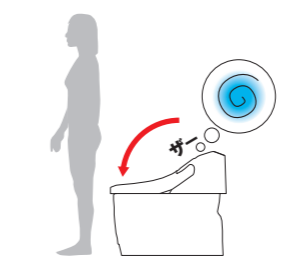

キレイに使えるアイデアでいつも清掃

[フチレス形状]

お掃除しにくい便器のフチ部分をまるごとなくしました。汚れがサッと拭き取れるから、お掃除がもっと簡単に。

[パワーストリーム洗浄]

強力な水流が便器鉢内のすみずみまで回り、少ない水でもしっかり汚れを洗い流します。

[お掃除リフトアップ]

真上にしっかり上がるから、お掃除できなかった便器とのすき間汚れが奥まで楽に拭き取れて、気になるにおいの元もカットします。

[鉢内除菌]

03 すっきり快適、すっきり便利で心地よく

毎日気持ちよく使うための快適機能

[フルオート便座]

便器に近づくと自動で便フタが開き、離れると閉まり、便フタを開け閉めする必要がありません。節電にもつながります。
※CLY6Aグレードに対応

[フルオート便器洗浄]

着座時間に応じて大・小切替。便座から立ち上がると自動で洗浄するので流し忘れの心配もありません。

[便フタ閉後 洗浄モード]

便座から立ち上がると自動で便フタが閉まり、便器洗浄します。
■CLY6Aグレードに対応します。
■男性小用時は便器から離れると対応します。
※お買い上げ時は設定されていません。

動作ラクラクですっきり便利 しっかり収納

既設の給排水を利用して、ローシルエツト便器+手洗の空間へ。

ブラシ×1
洗剤×2
掃除ティッシュ×1
掃除ティッシュ詰替×1