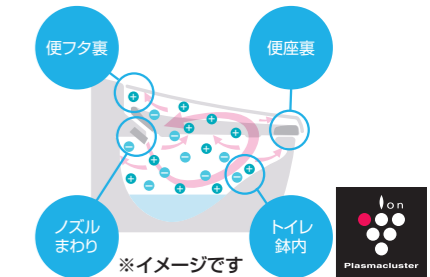

01 便器も便座もお掃除しやすく、すっきりキレイ

お掃除ラクラクな衛生陶器

[アクアセラミック]

従来の衛生陶器ではできなかった「ガンコな水アカ」も「汚れ」もどちらも落とせる、お掃除ラクラクな衛生陶器です。
※お掃除ブラシで約7万回の往復を想定。

SIAA ISO22196 for KOHJIN
国際規格に準拠した安心と信頼の抗菌効果
SIAAマークはISO22196法により評価された結果に基づき、抗菌製品技術協議会ガイドラインで品質管理・情報公開された製品に表示されています。

キレイに使えるアイデアでいつも清掃

[フチレス形状]

お掃除しにくい便器のフチ部分をまるごとなくしました。汚れがサッと拭き取れるから、お掃除がもっと簡単に。

[パワーストリーム洗浄]

強力な水流が便器鉢内のすみずみまで回り、少ない水でもしっかり汚れを洗い流します。

[お掃除リフトアップ]

真上にしっかり上がるから、お掃除できなかった便器とのすき間汚れが奥まで楽に拭き取れて、気になるにおいの元もカットします。

[鉢内除菌]

プラズマクラスターイオンが水のかからない便座裏や便器内のすみずみまで行き渡り、浮遊カビ菌や付着菌を除菌します。また、においの元となる「におい原因菌」を除菌することでおいの発生を抑えます。プラズマクラスターロゴ及びプラズマクラスター Plasmaclusterは、シャープ株式会社の商標です。

02 一歩進んだ節水&節電で、しっかりエコ

水道代も電気代もしっかり節約できてエコ

[超節水ECO5]

INAX独自の節水技術で高い洗浄性能を維持しながら、大洗浄5Lを実現。従来品(大8L)に比べ約49%の節水を実現。普段通りに使うだけで簡単に節水できます。

【試算条件】4人家族(男性2人、女性2人)が大1回/人・日、小3回/人・日使用した場合で算出。【引用元】省エネ・防犯住宅推進アプローチャック【単価】上下水道:265円/m(税込)

[スーパー節電・ワンタッチ節電(8h)]

スーパー節電
使わない時は、自動的に便座温度と温水温度を下げて節電します。

ワンタッチ節電(8h)
スイッチ操作で一定時間、ヒーターをオフにして節電します。

【試算条件】省エネ法に基づいて、湯沸かし方式等の種類別の算定式により、4人家族(男性2人、女性2人)で1日あたり16回使用した場合を基準に便座部は季節別、温水部は年平均で年間消費電力を算出したものです。タイマー節電機能は、一般家庭でのタイマー平均使用時間(7.7時間)で算出しております。【引用元】2012年度省エネ基準【単価】電料:27円/kWh(税込)