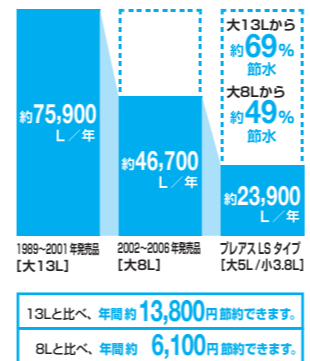

【試算条件】4人家族(男性2人、女性2人)が大1回/人・日、小3回/人・日使用した場合で算出。【引用元】省エネ・防犯住宅推進アプローチャック【単価】上下水道:265円/m(税込)

[スーパー節電・ワンタッチ節電(8h)]

スーパー節電
使わない時は、自動的に便座温度と温水温度を下げて節電します。

ワンタッチ節電(8h)
スイッチ操作で一定時間、ヒーターをオフにして節電します。