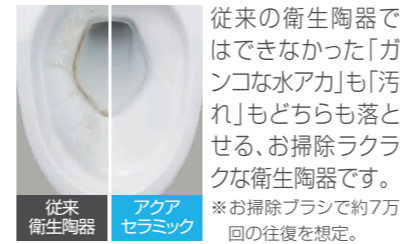

01 便器も便座もお掃除しやすく、すっきりキレイ

お掃除ラクラクな衛生陶器

[アクアセラミック]

従来の衛生陶器ではできなかった「ガンコな水アカ」も「汚れ」もどちらも落とせる、お掃除ラクラクな衛生陶器です。
※お掃除ブラシで約7万回の往復を想定。

SIAA ISO22196 for KOHJIN
国際規格に準拠した安心と信頼の抗菌効果
SIAAマークはISO22196法により評価された結果に基づき、抗菌製品技術協議会ガイドラインで品質管理・情報公開された製品に表示されています。

キレイに使えるアイデアでいつも清掃

[フチレス形状]

お掃除しにくい便器のフチ部分をまるごとなくしました。汚れがサッと拭き取れるから、お掃除がもっと簡単に。

[パワーストリーム洗浄]

強力な水流が便器鉢内のすみずみまで回り、少ない水でもしっかり汚れを洗い流します。

[お掃除リフトアップ]

真上にしっかり上がるから、お掃除できなかった便器とのすき間汚れが奥まで楽に拭き取れて、気になるにおいの元もカットします。

[鉢内除菌]