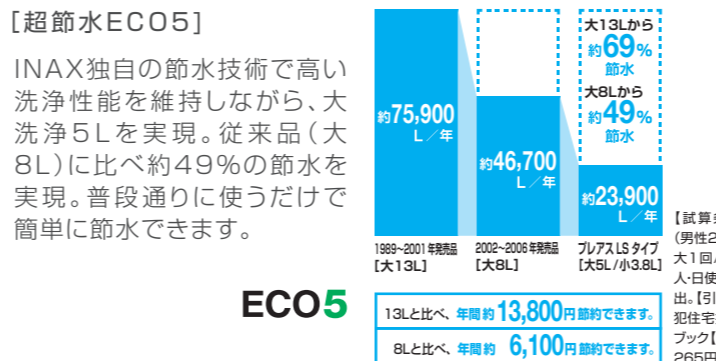

02 一歩進んだ節水&節電で、しっかりエコ

水道代も電気代もしっかり節約できてエコ

03 すっきり快適、すっきり便利で心地よく

毎日気持ちよく使うための快適機能

[フルオート便座]
便器に近づくと自動で便フタが開き、離れると閉まり、便フタを開け閉めする必要がありません。節電にもつながります。※CLM6Aグレードに対応

[フルオート便器洗浄(リモコン便器洗浄)]
着座時間に応じて大・小切替。便座から立ち上がると自動で洗浄するので流し忘れの心配もありません。

[ノズル先端着脱]
ノズルの先端を取り外して簡単に交換できます。

[女性専用「レディスノズル」]
INAXはノズルが2本。おしり洗浄用ノズルとは別に、女性にやさしいビデ洗浄用ノズルを搭載しました。※使用時、2本のノズルが同時に動くことはありません。