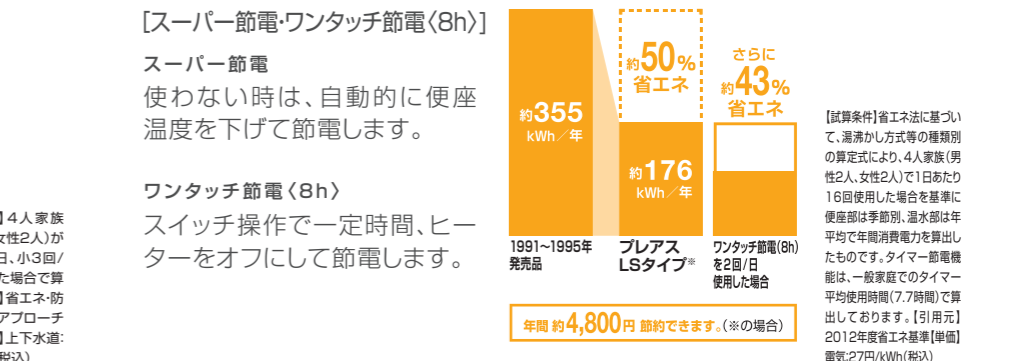

02 一歩進んだ節水&節電で、しっかりエコ

水道代も電気代もしっかり節約できてエコ

03 すっきり快適、すっきり便利で心地よく

毎日気持ちよく使うための快適機能

[フルオート便座]
便器に近づくと自動で便フタが開き、離れると閉まり、便フタを開け閉めする必要がありません。節電にもつながります。※CLM6Aグレードに対応

[フルオート便器洗浄(リモコン便器洗浄)]
着座時間に応じて大・小切替。便座から立ち上がると自動で洗浄するので流し忘れの心配もありません。

[ノズル先端着脱]
ノズルの先端を取り外して簡単に交換できます。

[女性専用「レディスノズル」]
INAXはノズルが2本。おしり洗浄用ノズルとは別に、女性にやさしいビデ洗浄用ノズルを搭載しました。※使用時、2本のノズルが同時に動くことはありません。