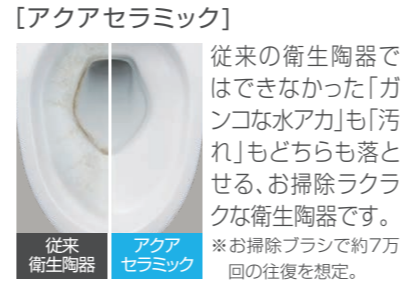

## 01 便器も便座もお掃除しやすく、すっきりキレイ

### お掃除ラクラクな衛生陶器

従来の衛生陶器ではできなかった「ガンコな水アカ」も「汚れ」もどちらも落とせる、お掃除ラクラクな衛生陶器です。  
※お掃除プランで約7万回の往復を想定。

**SIAA** 国際規格に準拠した安心と信頼の抗菌効果  
SIAAマークはISO22196法により評価された結果に基づき、抗菌製品技術協議会ガイドラインで品質管理・情報公開された製品に表示されています。

### キレイに使えるアイデアでいつも清掃

お掃除しにくい便器のフチ部分をまるごとなくしました。汚れがサッと拭き取れるから、お掃除がもっと簡単に。

強力な水流が便器鉢内のすみずみまで回り、少ない水でもしっかり汚れを洗い流します。

真上にしっかり上がるから、お掃除できなかった便器とのすき間汚れが奥まで楽に拭き取れて、気になるにおいの元もカットします。

プラズマクラスターイオンが水のかからない便座裏や便器内のすみずみまで行き渡り、浮遊カビ菌や付着菌を除菌します。また、においの元となる「におい原因菌」を除菌することでおいの発生を抑えます。プラズマクラスターロゴ及びプラズマクラスター Plasmaclusterは、シャープ株式会社の商標です。