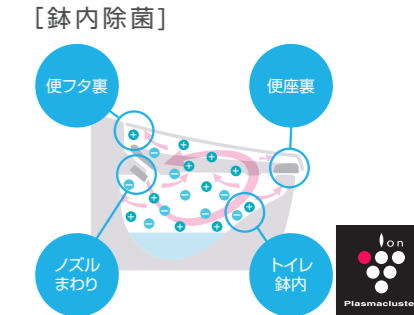

### お掃除ラクラクな衛生陶器

従来の衛生陶器ではできなかった「ガンコな水アカ」も「汚れ」もどちらも落とせる、お掃除ラクラクな衛生陶器です。  
※お掃除プランで約7万回の往復を想定。

**SIAA** 国際規格に準拠した安心と信頼の抗菌効果  
SIAAマークはISO22196法により評価された結果に基づき、抗菌製品技術協議会ガイドラインで品質管理・情報公開された製品に表示されています。

### キレイに使えるアイデアでいつも清掃

お掃除しにくい便器のフチ部分をまるごとなくしました。汚れがサッと拭き取れるから、お掃除がもっと簡単に。

強力な水流が便器鉢内のすみずみまで回り、少ない水でもしっかり汚れを洗い流します。

真上にしっかり上がるから、お掃除できなかった便器とのすき間汚れが奥まで楽に拭き取れて、気になるにおいの元もカットします。

プラズマクラスターイオンが水のかからない便座裏や便器内のすみずみまで行き渡り、浮遊カビ菌や付着菌を除菌します。また、においの元となる「におい原因菌」を除菌することでおいの発生を抑えます。プラズマクラスターロゴ及びプラズマクラスター Plasmaclusterは、シャープ株式会社の商標です。