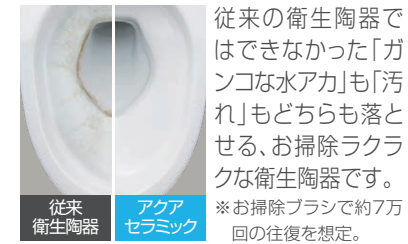

**Color**

- BW1 ビュアホワイト
- BN8 オフホワイト
- LR8 注1通 ピンク
- BB7 注1通 ブルーグレー

注1通 納期は受注後約1週間

**リモコン**

- 壁リモコン (写真はZA2グレード)
- インテリアリモコン (写真はZA2グレード)  
※チェンジオプション (④¥3,500)  
 ※紙巻器等は別売です

## 01 便器も便座もお掃除しやすく、すっきりキレイ

**お掃除ラクラクな衛生陶器**  
 [アクアセラミック]

従来の衛生陶器ではできなかった「ガンコな水アカ」も「汚れ」もどちらも落とせる、お掃除ラクラクな衛生陶器です。  
※お掃除ブラシで約7万回の往復を想定。

**SIAA 国際規格に準拠した安心と信頼の抗菌効果**  
 SIAAマークはISO22196法により評価された結果に基づき、抗菌製品技術協議会ガイドラインで品質管理・情報公開された製品に表示されています。

**キレイに使えるアイデアでいつも清潔**  
 [フチレス形状] [パワーストリーム洗浄] [シャープなフォルム] [お掃除リフトアップ]

お掃除しにくい便器のフチ部分をまるごとなくしました。汚れがサッと拭き取れるから、お掃除がもっと簡単に。

強力な水流が便器鉢内のすみずみまで回り、少ない水でもしっかり汚れを洗い流します。

シャープで足元スリムなフォルムは、汚れも拭きやすく、お手入れがカンタンです。

真上にしっかり上がるから、お掃除できなかった便器とのすき間汚れが奥まで楽に拭き取れて、気になるおいの元もカットします。