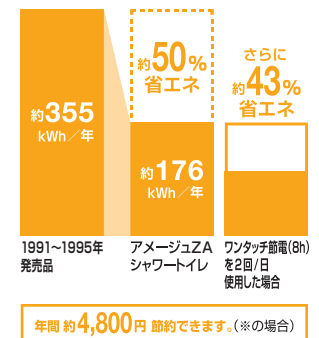

## 02 一歩進んだ節水&節電で、しっかりエコ

水道代も電気代もしっかり節約できてエコ

[超節水ECO5]

INAX独自の節水技術で高い洗浄性能を維持しながら、大洗浄5Lを実現。従来品(大8L)に比べ約49%の節水を実現。普段通りに使うだけで簡単に節水できます。

【試算条件】4人家族(男性2人、女性2人)が大1回/人・日、小3回/人・日使用した場合で算出。【引用元】省エネ-防犯住宅推進アプローチブック(単価)上下水道:265円/ml(税込)

[スーパー節電・ワンタッチ節電(8h)]  
 スーパー節電  
 使わない時は、自動的に便座温度を下げて節電します。

ワンタッチ節電(8h)  
 スイッチ操作で一定時間、ヒーターをオフにして節電します。

【試算条件】省エネ法に基づいて、湯沸かし方式等の種類別の算定式により、4人家族(男性2人、女性2人)で1日あたり16回使用した場合を基準に便座部は季節別、温水部は年平均で年間消費電力を算出したものです。タイマー節電機能は、一般家庭でのタイマー平均使用時間(7.7時間)で算出しております。【引用元】2012年度省エネ基準(単価)電費:27円/kWh(税込)