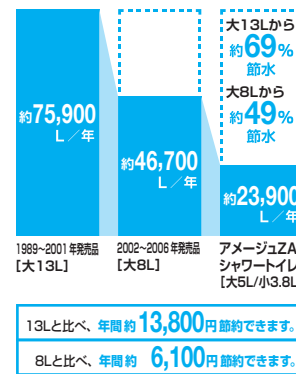

## 02 一歩進んだ節水&節電で、しっかりエコ

水道代も電気代もしっかり節約できてエコ

[超節水ECO5]

INAX独自の節水技術で高い洗浄性能を維持しながら、大洗浄5Lを実現。従来品(大8L)に比べ約49%の節水を実現。普段通りに使うだけで簡単に節水できます。

【試算条件】4人家族(男性2人、女性2人)が大1回/人・日、小3回/人・日使用した場合で算出。【引用元】省エネ-防犯住宅推進アプローチブック(単価)上下水道:265円/ml(税込)