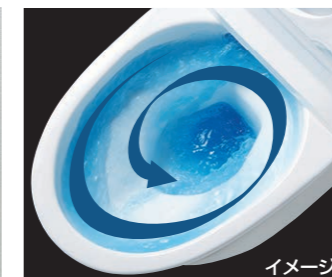

Color

- BW1 ビュアホワイト
- BN8 オフホワイト
- LR8 注1通 ピンク
- BB7 注1通 ブルーグレー

注1通 納期は受注後約1週間

リモコン

- 壁リモコン (写真はZAM2Aグレード)
- インテリアリモコン (写真はZAM2Aグレード) ※チェンジオプション (¥3,500) ※紙巻器等は別売です

01 便器も便座もお掃除しやすく、すっきりキレイ

お掃除ラクラクな衛生陶器

[アクアセラミック] オプション

従来衛生陶器 アクアセラミック
※お掃除プランで約7万回の往復を想定。

従来の衛生陶器ではできなかった「ガンコな水アカ」も「汚れ」もどちらも落とせる、お掃除ラクラクな衛生陶器です。

国際規格に準拠した安心と信頼の抗菌効果
SIAAマークはISO22196法により評価された結果に基づき、抗菌製品技術協会ガイドラインで品質管理・情報公開された製品に表示されています。

キレイに使えるアイデアでいつも清潔

[フチレス形状]

お掃除しにくい便器のフチ部分をまるごとなくしました。汚れがサッと拭き取れるから、お掃除がもっと簡単に。

[パワーストリーム洗浄]

強力な水流が便器鉢内のすみずみまで回り、少ない水でもしっかり汚れを洗い流します。お掃除がもっと簡単に。

[シャープなフォルム]

シャープで足元スリムなフォルムは、汚れも拭きやすく、お手入れがカンタンです。

[お掃除リフトアップ]

真上にしっかり上がるから、お掃除できなかった便器とのすき間汚れが奥まで楽に拭き取れて、気になるにおいの元もカットします。

03 すっきり快適、すっきり便利で心地よく

毎日気持ちよく使うための快適機能

[手洗いしやすいフォルム]

手の洗いやすさを考えた、広くて深い手洗鉢です。
※便フタが開いた状態で手が洗えない場合は、便フタを閉じてください。

[ノズル先端着脱]

ノズルの先端を取り外して簡単に交換できます。

[女性専用「レディスノズル」]

INAXはノズルが2本。おしり洗浄用ノズルとは別に、女性にやさしいビデ洗浄用ノズルを搭載しました。
※使用時、2本のノズルが同時に動くことはありません。