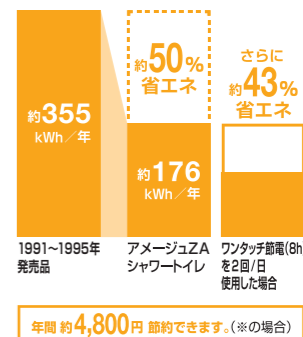

02 一歩進んだ節水&節電で、しっかりエコ

水道代も電気代もしっかり節約できてエコ

[超節水ECO6]

LIXIL独自の節水技術で高い洗浄性能を維持しながら、大洗浄6Lを実現。従来品(大8L)に比べ約34%の節水を実現。普段通りに使うだけで簡単に節水できます。

ECO6

[スーパー節電・ワンタッチ節電(8h)]

スーパー節電
使わない時は、自動的に便座温度を下げて節電します。

ワンタッチ節電(8h)

スイッチ操作で一定時間、ヒーターをオフにして節電します。

【試算条件】省エネ法に基づいて、湯沸かし方式等の種類別の算定式により、4人家族(男性2人、女性2人)で1日あたり16回使用した場合を基準に便座部は季節別、温水部は年平均で年間消費電力を算出したものです。タイマー節電機能は、一般家庭でのタイマー平均使用時間(7.7時間)で算出しております。【引用元】2012年度省エネ基準【単価】電費:27円/kWh(税込)