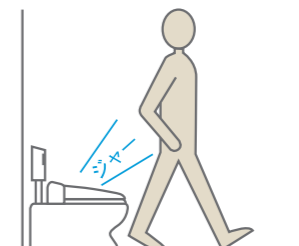

03 すっきり快適、すっきり便利で心地よく

毎日気持ちよく使うための快適機能

[手洗いしやすいフォルム]

手の洗いやすさを考えた、広くて深い手洗鉢です。
※便フタが開いた状態で手が洗えない場合は、便フタを閉じてください。

[ノズル先端着脱]

ノズルの先端を取り外して簡単に交換できます。

[女性専用「レディスノズル」]

INAXはノズルが2本。おしり洗浄用ノズルとは別に、女性にやさしいビデ洗浄用ノズルを搭載しました。
※使用時、2本のノズルが同時に動くことはありません。

[フルオート便器洗浄]

着座時間に応じて大・小切替。便座から立ち上がると自動で洗浄するので流し忘れの心配もありません。
※ZAM2Aグレードに対応