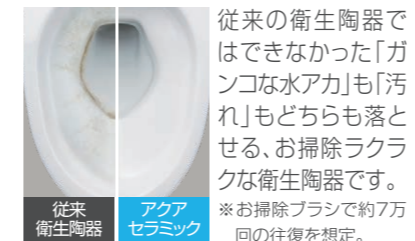

Color

- BW1 ビュアホワイト
- BN8 オフホワイト
- LR8 注1通 ピンク
- BB7 注1通 ブルーグレー

注1通 納期は受注後約1週間

リモコン

- 壁リモコン (写真はZAM2Aグレード)
- インテリアリモコン (写真はZAM2Aグレード) ※チェンジオプション (¥3,500) ※紙巻器等は別売です

01 便器も便座もお掃除しやすく、すっきりキレイ

お掃除ラクラクな衛生陶器

[アクアセラミック] オプション

従来衛生陶器 アクアセラミック
※お掃除プランで約7万回の往復を想定。

従来の衛生陶器ではできなかった「ガンコな水アカ」も「汚れ」もどちらも落とせる、お掃除ラクラクな衛生陶器です。

国際規格に準拠した安心と信頼の抗菌効果
SIAAマークはISO22196法により評価された結果に基づき、抗菌製品技術協会ガイドラインで品質管理・情報公開された製品に表示されています。

キレイに使えるアイデアでいつも清潔

[フチレス形状]

お掃除しにくい便器のフチ部分をまるごとなくしました。汚れがサッと拭き取れるから、お掃除がもっと簡単に。

[パワーストリーム洗浄]

強力な水流が便器鉢内のすみずみまで回り、少ない水でもしっかり汚れを洗い流します。お掃除がもっと簡単に。

[シャープなフォルム]

シャープで足元スリムなフォルムは、汚れも拭きやすく、お手入れがカンタンです。

[お掃除リフトアップ]

真上にしっかり上がるから、お掃除できなかった便器とのすき間汚れが奥まで楽に拭き取れて、気になるにおいの元もカットします。