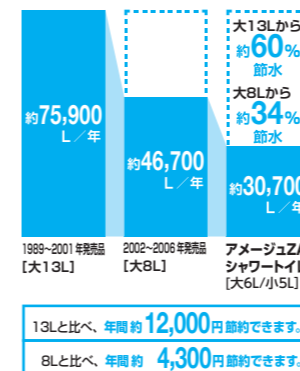

ECO6

[スーパー節電・ワンタッチ節電(8h)]

スーパー節電
使わない時は、自動的に便座温度を下げて節電します。

ワンタッチ節電(8h)

スイッチ操作で一定時間、ヒーターをオフにして節電します。