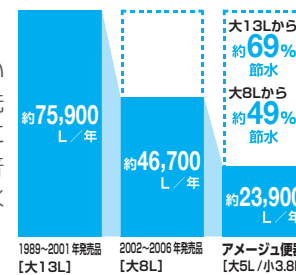

【鉢内除菌】

便座裏 便座裏
ノズルまわり トイレ鉢内

プラスマクラスターイオンが水のかからない便座裏や便器内のすみすみまで行き渡り、浮遊カビ菌や付着菌を除菌します。また、においの元となる「におい原因菌」を除菌することでにおいの発生を抑えます。
※KA23グレードに対応します。プラスマクラスターロゴ及びプラスマクラスター、Plasmaclusterは、シャープ株式会社の商標です。

02 一歩進んだ節水で、しっかりエコ

水道代をしっかりと節約できてエコ

[超節水ECO5]

INAX独自の節水技術で高い洗浄性能を維持しながら、大洗浄5Lを実現。従来品(大8L)に比べ約49%の節水を実現。普段通りに使うだけで簡単に節水できます。

ECO5

13Lと比べ、年間約13,800円節約できます。
8Lと比べ、年間約6,100円節約できます。

【試算条件】4人家族(男性2人、女性2人)が大1回/人・日、小3回/人・日使用した場合で算出。【引用元】省エネ防犯住宅推進アプローチブック【単価】上下水道:265円/m(税込)