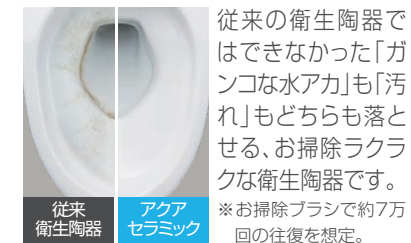

※ 床上排水は、便器品番の「S」を「P」に変更し、タンク品番末尾に「P」を追加してください。価格はⓂ2,000円となります。

Color

BW1
ビュアホワイト

BN8
オフホワイト

LR8 注1通
ピンク

BB7 注1通
ブルーグレー

注1通 納期は受注後約1週間

01 便器も便座もお掃除しやすく、すっきりキレイ

お掃除ラクラクな衛生陶器
[アクアセラミック]

従来の衛生陶器ではできなかった「ガンコな水アカ」も「汚れ」もどちらも落とせる、お掃除ラクラクな衛生陶器です。
※お掃除ブラシで約7万回の往復を想定。

SIAA ISO22196 for KOHJIN 国際規格に準拠した安心と信頼の抗菌効果
SIAAマークはISO22196法により評価された結果に基づき、抗菌製品技術協議会ガイドラインで品質管理・情報公開された製品に表示されています。

キレイに使えるアイデアでいつも清潔
[フチレス形状] [パワーストリーム洗浄]

お掃除にくい便器のフチ部分をまるごとなくしました。汚れがサッと拭き取れるから、お掃除がもっと簡単に。
強力な水流が便器鉢内のすみすみまで回り、少ない水汚れがサッと拭き取れるから、お掃除がもっと簡単に。

[シャープなフォルム]

シャープで足元スリムなフォルムは、汚れも拭きやすく、お手入れがカンタンです。

シャワートイレ **New PASSO**と組み合わせ