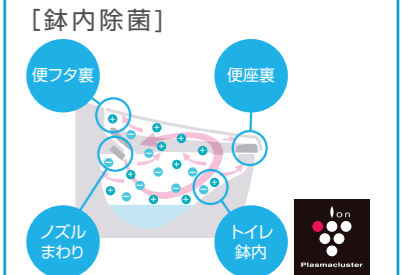

## 01 便器も便座もお掃除しやすく、すっきりキレイ

お掃除ラクラクな衛生陶器  
[アクアセラミック]

従来の衛生陶器ではできなかった「ガンコな水アカ」も「汚れ」もどちらも落とせる、お掃除ラクラクな衛生陶器です。  
※お掃除ブラシで約7万回の往復を想定。

**SIAA** ISO22196 for KOHJIN  
国際規格に準拠した安心と信頼の抗菌効果  
SIAAマークはISO22196法により評価された結果に基づき、抗菌製品技術協議会ガイドラインで品質管理・情報公開された製品に表示されています。

キレイに使えるアイデアでいつも清潔  
[フチレス形状] [パワーストリーム洗浄]

お掃除にくい便器のフチ部分をまるごとなくしました。汚れがサッと拭き取れるから、お掃除がもっと簡単に。  
強力な水流が便器鉢内のすみすみまで回り、少ない水汚れがサッと拭き取れるから、お掃除がもっと簡単に。

[シャープなフォルム]

シャープで足元スリムなフォルムは、汚れも拭きやすく、お手入れがカンタンです。

シャワートイレ  
New PASSOと組み合わせ

プラスマクラスターイオンが水のかからない便座裏や便器内のすみすみまで行き渡り、浮遊カビ菌や付着菌を除菌します。また、においの元となる「におい原因菌」を除菌することでにおいの発生を抑えます。  
※KA23グレードに対応します。  
プラスマクラスターロゴ及びプラスマクラスター、Plasmaclusterは、シャープ株式会社の商標です。

## 02 一歩進んだ節水で、しっかりエコ

水道代をしっかりと節約できてエコ

[超節水ECO5]

INAX独自の節水技術で高い洗浄性能を維持しながら、大洗浄5Lを実現。従来品(大8L)に比べ約49%の節水を実現。普段通りに使うだけで簡単に節水できます。

**ECO5**

13Lと比べ、年間約13,800円節約できます。  
8Lと比べ、年間約6,100円節約できます。

【試算条件】4人家族(男性2人、女性2人)が大1回/人・日、小3回/人・日使用した場合で算出。【引用元】省エネ防犯住宅推進アプローチブック【単価】上下水道:265円/m(税込)