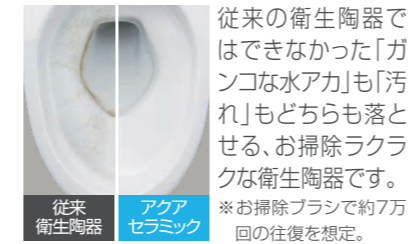

## シャープなフォルムで お掃除ラクラクのリフォーム用便器

[品番・価格一覧]

※品番は一般地の場合

	アクアセラミック仕様			ハイパーセラミック仕様		
	便器品番	タンク品番	便座なしセット価格	便器品番	タンク品番	便座なしセット価格
手洗付	YBC-Z30H	YDT-Z380H	¥121,000	BC-Z30H	DT-Z380H	¥110,000
手洗なし		DT-Z350H	¥113,000		DT-Z350H	¥105,000

## 01 便器も便座もお掃除しやすく、すっきりキレイ

お掃除ラクラクな衛生陶器  
[アクアセラミック]

従来の衛生陶器ではできなかった「ガンコな水アカ」も「汚れ」もどちらも落とせる、お掃除ラクラクな衛生陶器です。  
※お掃除ブラシで約7万回の往復を想定。

**SIAA** ISO22196 for KOHJIN  
国際規格に準拠した安心と信頼の抗菌効果  
SIAAマークはISO22196法により評価された結果に基づき、抗菌製品技術協議会ガイドラインで品質管理・情報公開された製品に表示されています。