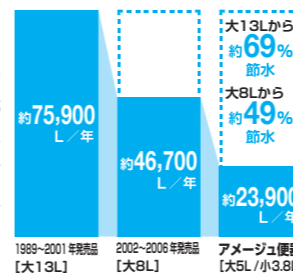

## 02 一歩進んだ節水で、しっかりエコ

水道代をしっかりと節約できてエコ

[超節水ECO5]

INAX独自の節水技術で高い洗浄性能を維持しながら、大洗浄5Lを実現。従来品(大8L)に比べ約49%の節水を実現。普段通りに使うだけで簡単に節水できます。

**ECO5**

13Lと比べ、年間約13,800円節約できます。  
8Lと比べ、年間約6,100円節約できます。

【試算条件】4人家族(男性2人、女性2人)が大1回/人・日、小3回/人・日使用した場合で算出。【引用元】省エネ防犯住宅推進アプローチブック【単価】上下水道:265円/m(税込)