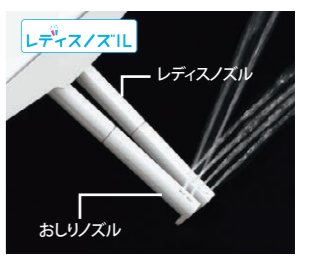

## 03 すっきり快適、すっきり便利で心地よく

空間が広く使えてすっきり便利

アメージュ便器はコンパクト設計の奥行760mmなので、トイレ空間がより広く使えます。大型便座との組合せも可能で、トイレはもっと、すっきり便利に。

シャワートイレ KAシリーズと組み合わせると

[フルオート便器洗浄]

着座時間に応じて大小切替。便座から立ち上がり自動で洗浄するので忘れの心配もありません。  
※専用セット品の場合

[ノズル先端着脱]

ノズルの先端を取り外して簡単に交換できます。

[女性専用「レディスノズル」]

INAXはノズルが2本。おしり洗浄用ノズルとは別に、女性にやさしいビデ洗浄用ノズルを搭載しました。  
※使用時、2本のノズルが同時に出ることはありません。

LIXIL長期保証サービス

詳細はWEBをご確認ください

a\_to2025  
2022.3.31発行

※記載の商品写真は印刷のため実際の色とは多少の差があります。現物またはサンプルなどでご確認ください。  
※表示価格は、商品代だけのメーカー希望小売価格で、消費税、取付費・工事費など別途ご負担をお願いいたします。  
※掲載内容及び写真・図版の無断転載はかたくお断りします。(許可なく転載・流用した場合、損害賠償が発生します。)  
※仕様・価格は予告なく変更する場合がありますので、ご了承ください。