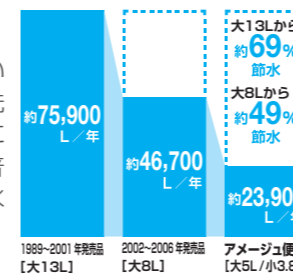

[鉢内除菌]

便座裏 便座裏 ノズルまわり トイレ鉢内

プラスマクラスターイオンが水のかからない便座裏や便器内のすみすみまで行き渡り、浮遊カビ菌や付着菌を除菌します。また、においの元となる「におい原因菌」を除去することでにおいの発生を抑えます。  
※EA24グレードに対応します。プラスマクラスターロゴ及びプラスマクラスター、Plasmaclusterは、シャープ株式会社の商標です。

## 02 一歩進んだ節水で、しっかりエコ

水道代をしっかりと節約できてエコ

[超節水ECO5]

INAX独自の節水技術で高い洗浄性能を維持しながら、大洗浄5Lを実現。従来品(大8L)に比べ約49%の節水を実現。普段通りに使うだけで簡単に節水できます。

ECO5

13Lと比べ、年間約13,800円節約できます。  
8Lと比べ、年間約6,100円節約できます。

【試算条件】4人家族(男性2人、女性2人)が大1回/人・日、小3回/人・日使用した場合で算出。【引用元】省エネ防犯住宅推進アプローチブック【単価】上下水道:265円/m(税込)

3日でおフロ1杯以上の節水効果

LIXILの超節水ECO5なら、大8L便器に比べ、3日でおフロ1杯分以上\*1節約できます。  
※1 おフロ1杯を180Lで計算