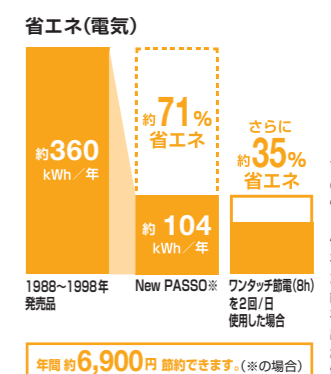

ISO基準の抗菌技術

[ISO抗菌]

SIAA ISO22196 for KOHKIN 国際規格に準拠した安心と信頼の抗菌効果

SIAAマークはISO22196法により評価された結果に基づき、抗菌製品技術協議会ガイドラインで品質管理・情報公開された製品に表示されています。

世界で認められたISO基準の抗菌技術で菌の発生を抑えます。

03 一歩進んだ節電で、しっかりエコ

電気代をしっかりと節約できてエコ

[スーパー節電・ワンタッチ節電<8h>]

スーパー節電
使わないときは、自動的に便座温度を下げて節電します。

ワンタッチ節電<8h>
スイッチ操作で一定時間ヒーターをオフにして節電します。

【試算条件】省エネ法に基づいて、湯沸かし方式等の種類別の算定式により、4人家族(男性2人、女性2人)で1日あたり16回使用した場合を基準に便座部は季節別、温水部は年平均で年間消費電力を算出したものです。タイマー節電機能は、一般家庭でのタイマー平均使用時間(7.7時間)で算出しております。【引用元】2012年度省エネ基準【単価】電気:27円/kWh(税込)