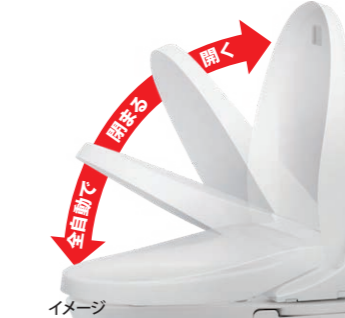

01 すっきり快適、すっきり便利で心地よく

不快なおいを残さず、毎日気持ちよく使うための快適機能

[エアシールド脱臭]

便器鉢内に気流を発生、循環させて、鉢内を強力に脱臭します。においの上昇を気流がキャッチ吸い込むことで、不快なおいをもらさずトイレ空間を快適に保ちます。

[ノズル除菌]

使用後に、銀イオン水でノズルをしっかり洗浄・除菌。洗い流して除菌するだけでなく、銀イオンのパワーで洗浄後も菌の繁殖も防ぎ、いつまでもキレイに保ちます。
※EA24、EA23、EA22グレードに対応

[フルオート便座]

便器に近づくと自動で便フタが開き、離れると閉まり、便フタの開け閉めがないので、腰への負担が軽減されます。節電にもつながります。
※EA24、23グレードに対応

[フルオート便器洗浄]

着座時間に応じて大・小切替。便座から立ち上がると自動で洗浄するので流し忘れの心配もありません。

02 お掃除しやすく、すっきりキレイ

キレイに使えるアイデアでいつも清潔

[鉢内除菌]

プラスマクラスターイオンが水のかららない便座裏や便器内のすみずみまで行き渡り、浮遊カビ菌や付着菌を除去します。また、においの元となる「におい原因菌」を除去することでにおいの発生を抑えます。
プラスマクラスターマーク及びプラスマクラスター、Plasmacusterはシャープ株式会社の商標です。
※EA24グレードに対応

[鉢内スプレー]

便器鉢内に水をふきかけ、汚物汚れを付きにくくします。
※EA24、EA23、EA22グレードに対応
※便器形状により塗布範囲が異なる場合があります。

[お掃除リフトアップ]

真上にしっかり上がるから、お掃除できなかった便器とのすき間汚れが奥まで拭き取れて、気になるにおいの元もカットします。

[キレイ便座]

汚れが入りやすい便座のつぎ目がありません。さらに便座裏は防汚素材で、汚れてもサッとひと拭き、お掃除ラクラク。

[ノズル先端着脱]

ノズルの先端を取り外して簡単に交換できます。ノズルシャッター付。

[レディスノズル]

INAXはノズルが2本。おしり洗浄用ノズルとは別に、女性にやさしいビデ洗浄用ノズルを搭載しました。
※使用時、2本のノズルが同時に出ることはありません。イメージです。

※記載の商品写真は印刷のため実際の色とは多少の差があります。現物またはサンプルなどにご確認ください。
※表示価格は、商品代だけのメーカー希望小売価格で、消費税、取付費・工事費など別途ご負担をお願いいたします。
※掲載内容及び写真・図版の無断転載はかたくお断りします。(許可なく転載・流用した場合、損害賠償が発生します。)
※仕様・価格は予告なく変更する場合がありますので、ご了承ください。