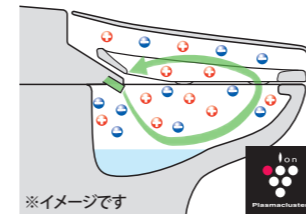

01 すっきり快適、すっきり便利で心地よく

不快なおいを残さず、毎日気持ちよく使うための快適機能

[エアシールド脱臭]

便器鉢内に気流を発生、循環させて、鉢内を強力に脱臭します。においの上昇を気流がキャッチ吸い込むことで、不快なおいをもらさずトイレ空間を快適に保ちます。

[ノズル除菌]

使用後に、銀イオン水でノズルをしっかり洗浄・除菌。洗い流して除菌するだけでなく、銀イオンのパワーで洗浄後も菌の繁殖も防ぎ、いつまでもキレイに保ちます。
※EA24、EA23、EA22グレードに対応

[フルオート便座]

便器に近づくと自動で便フタが開き、離れると閉まり、便フタの開け閉めがないので、腰への負担が軽減されます。節電にもつながります。
※EA24、23グレードに対応

[フルオート便器洗浄]

着座時間に応じて大・小切替。便座から立ち上がると自動で洗浄するので流し忘れの心配もありません。

02 お掃除しやすく、すっきりキレイ

キレイに使えるアイデアでいつも清潔

[鉢内除菌]

プラスマクラスターイオンが水のかららない便座裏や便器内のすみずみまで行き渡り、浮遊カビ菌や付着菌を除去します。また、においの元となる「におい原因菌」を除去することでにおいの発生を抑えます。
プラスマクラスターマーク及びプラスマクラスター、Plasmacusterはシャープ株式会社の商標です。
※EA24グレードに対応

[鉢内スプレー]

便器鉢内に水をふきかけ、汚物汚れを付きにくくします。
※EA24、EA23、EA22グレードに対応
※便器形状により塗布範囲が異なる場合があります。

[お掃除リフトアップ]

真上にしっかり上がるから、お掃除できなかった便器とのすき間汚れが奥まで拭き取れて、気になるにおいの元もカットします。

[キレイ便座]

汚れが入りやすい便座のつぎ目がありません。さらに便座裏は防汚素材で、汚れてもサッとひと拭き、お掃除ラクラク。

[ノズル先端着脱]

ノズルの先端を取り外して簡単に交換できます。ノズルシャッター付。

[レディスノズル]

INAXはノズルが2本。おしり洗浄用ノズルとは別に、女性にやさしいビデ洗浄用ノズルを搭載しました。
※使用時、2本のノズルが同時に出ることはありません。イメージです。

※記載の商品写真は印刷のため実際の色とは多少の差があります。現物またはサンプルなどにご確認ください。
※表示価格は、商品代だけのメーカー希望小売価格で、消費税、取付費・工事費など別途ご負担をお願いいたします。
※掲載内容及び写真・図版の無断転載はかたくお断りします。(許可なく転載・流用した場合、損害賠償が発生します。)
※仕様・価格は予告なく変更する場合がありますので、ご了承ください。