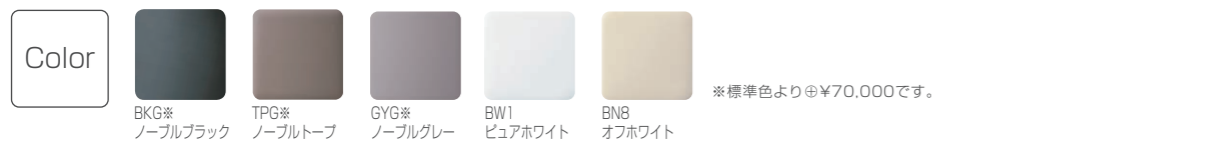

優美なスクエアのフォルムが豊かで上質な空間を演出。
先進の清潔・快適性能を搭載したタンクレストイレ。

[グレード別 / 機能・価格一覧] ※品番は一般地・床排水仕様

グレード	便器品番	機能部品番	価格	リラックスミュージック	部屋暖房	フルオート便座	便フタ閉後洗浄モード	ほのかライト	おしりターボ洗浄	フルオート便器洗浄	泡クッション	ノズル除菌	鉢内除菌	お掃除リフトアップ
G8	YBC-G30S	DV-G318	¥407,000	●	●	●	●	●	●	●	●	●	●	● 電動
G6		DV-G316	¥367,000			●	●	●	●	●	●	●	●	● 電動
G5		DV-G315	¥327,000				●	●	●	●	●	●	●	● 電動

共通機能
おしり洗浄(パワフル・マイルド)・ビデ洗浄・おしりワイド洗浄・おしりターボ洗浄・スーパーワイドビデ洗浄・ノズル位置調節・温風乾燥
Wターボ脱臭・暖房便座・スローダウン便座・便座ヒーターオートOFF・着座センサー・リモコン(設定リモコン対応)
スマートフォンリモコン・点字対応※・キレイ便座・パワーストリーム洗浄・女性専用レディスノズル・スッキリノズルシャッター
ノズルそうじ・ノズルお掃除モード・ノズルオートクリーニング・ノズル先端着脱・便フタワンタッチ着脱・アクアセラミック(ISO抗菌準拠)
抗菌樹脂(ISO抗菌準拠)・超節水ECO5(大5L・小3.8L)・スーパー節電・ワンタッチ節電(8h)・電源スイッチ
※スマートフォン、設定リモコンは点字対応していません。