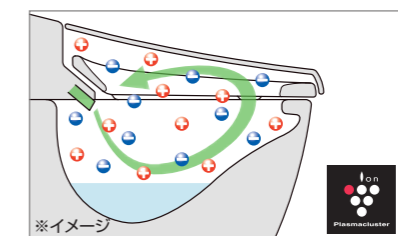

共通機能
おしり洗浄(パワフル・マイルド)・ビデ洗浄・おしりワイド洗浄・おしりターボ洗浄・スーパーワイドビデ洗浄・ノズル位置調節・温風乾燥
Wターボ脱臭・暖房便座・スローダウン便座・便座ヒーターオートOFF・着座センサー・リモコン(設定リモコン対応)
スマートフォンリモコン・点字対応※・キレイ便座・パワーストリーム洗浄・女性専用レディスノズル・スッキリノズルシャッター
ノズルそうじ・ノズルお掃除モード・ノズルオートクリーニング・ノズル先端着脱・便フタワンタッチ着脱・アクアセラミック(ISO抗菌準拠)
抗菌樹脂(ISO抗菌準拠)・超節水ECO5(大5L・小3.8L)・スーパー節電・ワンタッチ節電(8h)・電源スイッチ
※スマートフォン、設定リモコンは点字対応していません。

01 便器も便座もお掃除しやすく、すっきりキレイ

お掃除ラクラクな衛生陶器
[アクアセラミック]

SIAA ISO22196 for KOHJIN 国際規格に準拠した安心と信頼の抗菌効果
SIAAマークはISO22196法により評価された結果に基づき、抗菌製品技術協議会ガイドラインで品質管理・情報公開された製品に表示されています。

キレイに使えるアイデアでいつも清潔
[パワーストリーム洗浄]

[鉢内除菌]

[泡クッション]

すみずみまでお掃除ラクラク
[ラクふきフォルム] [電動お掃除リフトアップ]

水道代も電気代もしっかり節約できてエコ

03 すっきり快適、すっきり便利で心地よく

毎日気持ちよく使うための快適機能

[Wパワー脱臭]

[便フタ閉後洗浄モード]

[ノズル除菌]