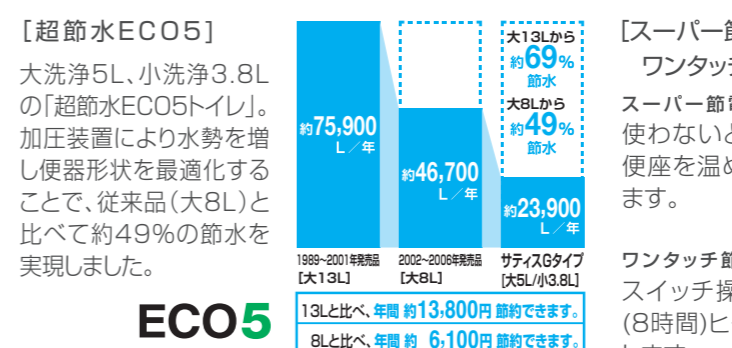

水道代も電気代もしっかり節約できてエコ