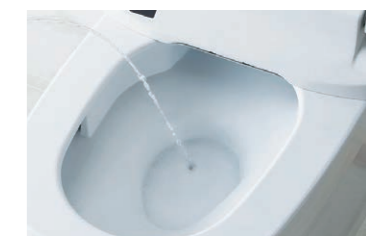

優美なスクエアのフォルムが豊かで上質な空間を演出。
先進の清潔・快適性能を搭載したタンクレストイレ。

[グレード別 / 機能・価格一覧] ※品番は一般地・床排水仕様

グレード	便器品番	機能部品番	価格	リラックスミュージック	部屋暖房	フルオート便座	便フタ閉後洗浄モード	ほのかライト	おしりターボ洗浄	フルオート便器洗浄	泡クッション	ノズル除菌	鉢内除菌	お掃除リフトアップ
G8	YBC-G30S	DV-G318	¥407,000	●	●	●	●	●	●	●	●	●	●	● 電動
G6		DV-G316	¥367,000			●	●	●	●	●	●	●	●	● 電動
G5		DV-G315	¥327,000				●	●	●	●	●	●	●	● 電動

共通機能
おしり洗浄(パワフル・マイルド)・ビデ洗浄・おしりワイド洗浄・おしりターボ洗浄・スーパーワイドビデ洗浄・ノズル位置調節・温風乾燥
Wターボ脱臭・暖房便座・スローダウン便座・便座ヒーターオートOFF・着座センサー・リモコン(設定リモコン対応)
スマートフォンリモコン・点字対応※・キレイ便座・パワーストリーム洗浄・女性専用レディスノズル・スッキリノズルシャッター
ノズルそうじ・ノズルお掃除モード・ノズルオートクリーニング・ノズル先端着脱・便フタワンタッチ着脱・アクアセラミック(ISO抗菌準拠)
抗菌樹脂(ISO抗菌準拠)・超節水ECO5(大5L・小3.8L)・スーパー節電・ワンタッチ節電(8h)・電源スイッチ
※スマートフォン、設定リモコンは点字対応していません。

01 便器も便座もお掃除しやすく、すっきりキレイ

お掃除ラクラクな衛生陶器
[アクアセラミック]

SIAA ISO22196 for KOHJIN 国際規格に準拠した安心と信頼の抗菌効果
SIAAマークはISO22196法により評価された結果に基づき、抗菌製品技術協議会ガイドラインで品質管理・情報公開された製品に表示されています。

キレイに使えるアイデアでいつも清潔
[パワーストリーム洗浄]

[鉢内除菌]

[泡クッション]

すみずみまでお掃除ラクラク
[ラクふきフォルム] [電動お掃除リフトアップ]

水道代も電気代もしっかり節約できてエコ

03 すっきり快適、すっきり便利で心地よく

毎日気持ちよく使うための快適機能

[Wパワー脱臭]

[便フタ閉後洗浄モード]

[ノズル除菌]