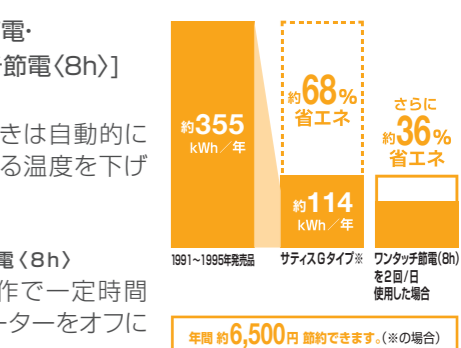

水道代も電気代もしっかり節約できてエコ