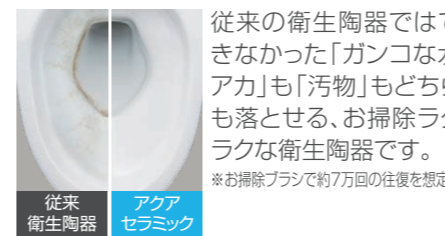

01 便器も便座もお掃除しやすく、すっきりキレイ

お掃除ラクラクな衛生陶器
[アクアセラミック]