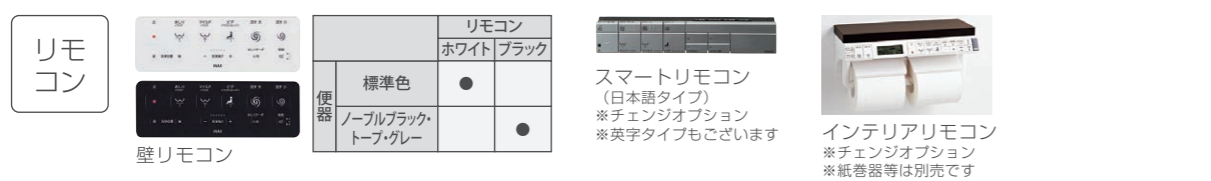

優美なスクエアのフォルムが豊かで上質な空間を演出。
先進の清潔・快適性能を搭載したタンクレストイレ。

【グレード別／機能・価格一覧】

※品番は一般地

グレード	便器品番	機能部品番	価格	リラックスミュージック	部屋暖房	フルオート便座	便フタ閉後洗浄モード	ほのかライト	おしりターボ洗浄	フルオート便器洗浄	泡クッション	ノズル除菌	鉢内除菌	お掃除リフトアップ
GR8	YBC-G30H	DV-G318H	¥417,000	●	●	●	●	●	●	● 男子小洗浄対応	●	●	●	● 電動
GR6		DV-G316H	¥377,000			●	●	●	●	● 男子小洗浄対応	●	●	●	● 電動
GR5		DV-G315H	¥337,000				●	●	●	● 男子小洗浄なし	●	●	●	● 電動

共通機能
おしり洗浄(パワフル・マイルド)・ビデ洗浄・おしりワイド洗浄・おしりターボ洗浄・スーパーワイドビデ洗浄・ノズル位置調節・温風乾燥
Wターボ脱臭・暖房便座・スローダウン便座・便座ヒーターオートOFF・着座センサーリモコン(設定リモコン対応)
スマートフォンリモコン・点字対応※・キレイ便座・パワーストリーム洗浄・女性専用レディスノズル・スッキリノズルシャッター
ノズルそうじ・ノズルお掃除モード・ノズルオートクリーニング・ノズル先端着脱・便フタワンタッチ着脱・アクアセラミック(ISO抗菌準拠)
抗菌樹脂(ISO抗菌準拠)・超節水ECO5(大5L、小3.8L)・スーパー節電・ワンタッチ節電(8h)・電源スイッチ
※スマートフォン、設定リモコンは点字対応していません。

01 便器も便座もお掃除しやすく、すっきりキレイ

お掃除ラクラクな衛生陶器
[アクアセラミック]

SIAA 国際規格に準拠した安心と信頼の抗菌効果
SIAAマークはISO22196法により評価された結果に基づき、抗菌製品技術協議会ガイドラインで品質管理・情報公開された製品に表示されています。

キレイに使えるアイデアでいつも清潔
[パワーストリーム洗浄]

[鉢内除菌]

[泡クッション]

02 一歩進んだ節水&節電で、しっかりエコ

すみずみまでお掃除ラクラク
[ラクふきフォルム] [電動お掃除リフトアップ]

水道代も電気代もしっかり節約できてエコ

[超節水ECO5]

大洗浄5L、小洗浄3.8Lの「超節水ECO5トイレ」。加圧装置により水勢を増し便器形状を最適化することで、従来品(大8L)と比べて約49%の節水を実現しました。

[スーパー節電・ワンタッチ節電(8h)]

スーパー節電 使わないときは自動的に便座を温める温度を下げます。

ワンタッチ節電(8h) スイッチ操作で一定時間(8時間)ヒーターをオフにします。

年間約6,500円節約できます。(※の場合)
【試算条件】省エネ法に基づいて、湯満かし方式等の種類別の算定式により、4人家族(男性2人、女性2人)で1日あたり16回使用した場合を基準に便座部は季節別、温水部は年平均で年間消費電力を算出したものです。タイマー節電機能は、一般家庭でのタイマー平均使用時間(7.7時間)で算出しております。[5月用]元2012年度省エネ基準[単価]電費:27円/kWh(税込)

ECO5

03 すっきり快適、すっきり便利で心地よく

毎日気持ちよく使うための快適機能