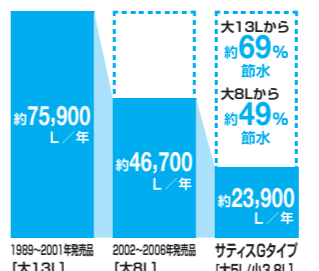

水道代も電気代もしっかり節約できてエコ

[超節水ECO5]

大洗浄5L、小洗浄3.8Lの「超節水ECO5トイレ」。加圧装置により水勢を増し便器形状を最適化することで、従来品(大8L)と比べて約49%の節水を実現しました。

[スーパー節電・ワンタッチ節電(8h)]

スーパー節電 使わないときは自動的に便座を温める温度を下げます。