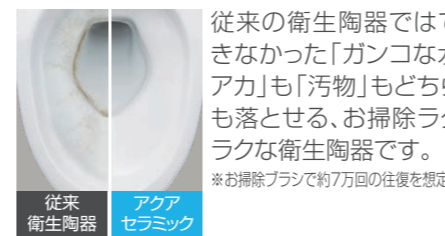

優美なスクエアのフォルムが豊かで上質な空間を演出。
先進の清潔・快適性能を搭載したタンクレストイレ。

【グレード別／機能・価格一覧】

※品番は一般地

グレード	便器品番	機能部品番	価格	リラックスミュージック	部屋暖房	フルオート便座	便フタ閉後洗浄モード	ほのかライト	おしりターボ洗浄	フルオート便器洗浄	泡クッション	ノズル除菌	鉢内除菌	お掃除リフトアップ
GR8	YBC-G30H	DV-G318H	¥417,000	●	●	●	●	●	●	● 男子小洗浄対応	●	●	●	● 電動
GR6		DV-G316H	¥377,000			●	●	●	●	● 男子小洗浄対応	●	●	●	● 電動
GR5		DV-G315H	¥337,000				●	●	●	● 男子小洗浄なし	●	●	●	● 電動

共通機能
おしり洗浄(パワフル・マイルド)・ビデ洗浄・おしりワイド洗浄・おしりターボ洗浄・スーパーワイドビデ洗浄・ノズル位置調節・温風乾燥
Wターボ脱臭・暖房便座・スローダウン便座・便座ヒーターオートOFF・着座センサーリモコン(設定リモコン対応)
スマートフォンリモコン・点字対応※・キレイ便座・パワーストリーム洗浄・女性専用レディスノズル・スッキリノズルシャッター
ノズルそうじ・ノズルお掃除モード・ノズルオートクリーニング・ノズル先端着脱・便フタワンタッチ着脱・アクアセラミック(ISO抗菌準拠)
抗菌樹脂(ISO抗菌準拠)・超節水ECO5(大5L、小3.8L)・スーパー節電・ワンタッチ節電(8h)・電源スイッチ
※スマートフォン、設定リモコンは点字対応していません。

01 便器も便座もお掃除しやすく、すっきりキレイ

お掃除ラクラクな衛生陶器
[アクアセラミック]

SIAA 国際規格に準拠した安心と信頼の抗菌効果
SIAAマークはISO22196法により評価された結果に基づき、抗菌製品技術協議会ガイドラインで品質管理・情報公開された製品に表示されています。

キレイに使えるアイデアでいつも清潔
[パワーストリーム洗浄]

[鉢内除菌]

[泡クッション]

02 一歩進んだ節水&節電で、しっかりエコ