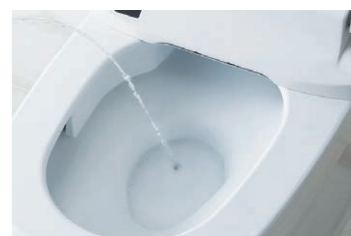

優美なスクエアのフォルムが豊かで上質な空間を演出。
先進の清潔・快適性能を搭載したタンクレストイレ。

【グレード別／機能・価格一覧】

※品番は一般地

グレード	便器品番	機能部品番	価格	リラックスミュージック	部屋暖房	フルオート便座	便フタ閉後洗浄モード	ほのかライト	おしりターボ洗浄	フルオート便器洗浄	泡クッション	ノズル除菌	鉢内除菌	お掃除リフトアップ
GR8	YBC-G30H	DV-G318H	¥417,000	●	●	●	●	●	●	● 男子小洗浄対応	●	●	●	● 電動
GR6		DV-G316H	¥377,000			●	●	●	●	● 男子小洗浄対応	●	●	●	● 電動
GR5		DV-G315H	¥337,000				●	●	●	● 男子小洗浄なし	●	●	●	● 電動

共通機能
おしり洗浄(パワフル・マイルド)・ビデ洗浄・おしりワイド洗浄・おしりターボ洗浄・スーパーワイドビデ洗浄・ノズル位置調節・温風乾燥
Wターボ脱臭・暖房便座・スローダウン便座・便座ヒーターオートOFF・着座センサーリモコン(設定リモコン対応)
スマートフォンリモコン・点字対応※・キレイ便座・パワーストリーム洗浄・女性専用レディスノズル・スッキリノズルシャッター
ノズルそうじ・ノズルお掃除モード・ノズルオートクリーニング・ノズル先端着脱・便フタワンタッチ着脱・アクアセラミック(ISO抗菌準拠)
抗菌樹脂(ISO抗菌準拠)・超節水ECO5(大5L、小3.8L)・スーパー節電・ワンタッチ節電(8h)・電源スイッチ
※スマートフォン、設定リモコンは点字対応していません。

01 便器も便座もお掃除しやすく、すっきりキレイ

お掃除ラクラクな衛生陶器
[アクアセラミック]

SIAA 国際規格に準拠した安心と信頼の抗菌効果
SIAAマークはISO22196法により評価された結果に基づき、抗菌製品技術協議会ガイドラインで品質管理・情報公開された製品に表示されています。

キレイに使えるアイデアでいつも清潔
[パワーストリーム洗浄]

[鉢内除菌]

[泡クッション]

02 一歩進んだ節水&節電で、しっかりエコ

すみずみまでお掃除ラクラク
[ラクふきフォルム] [電動お掃除リフトアップ]

水道代も電気代もしっかり節約できてエコ

[超節水ECO5]

大洗浄5L、小洗浄3.8Lの「超節水ECO5トイレ」。加圧装置により水勢を増し便器形状を最適化することで、従来品(大8L)と比べて約49%の節水を実現しました。

[スーパー節電・ワンタッチ節電(8h)]

スーパー節電 使わないときは自動的に便座を温める温度を下げます。

ワンタッチ節電(8h) スイッチ操作で一定時間(8時間)ヒーターをオフにします。

年間約6,500円節約できます。(※の場合)
【試算条件】省エネ法に基づいて、湯満かし方式等の種類別の算定式により、4人家族(男性2人、女性2人)で1日あたり16回使用した場合を基準に便座部は季節別、温水部は年平均で年間消費電力を算出したものです。タイマー節電機能は、一般家庭でのタイマー平均使用時間(7.7時間)で算出しております。[5月用]元2012年度省エネ基準[単価]電費:27円/kWh(税込)

ECO5

03 すっきり快適、すっきり便利で心地よく

毎日気持ちよく使うための快適機能