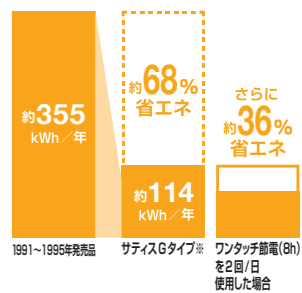

すみずみまでお掃除ラクラク
[ラクふきフォルム] [電動お掃除リフトアップ]

水道代も電気代もしっかり節約できてエコ

[超節水ECO5]

大洗浄5L、小洗浄3.8Lの「超節水ECO5トイレ」。加圧装置により水勢を増し便器形状を最適化することで、従来品(大8L)と比べて約49%の節水を実現しました。

[スーパー節電・ワンタッチ節電(8h)]

スーパー節電 使わないときは自動的に便座を温める温度を下げます。

ワンタッチ節電(8h) スイッチ操作で一定時間(8時間)ヒーターをオフにします。

年間約6,500円節約できます。(※の場合)
【試算条件】省エネ法に基づいて、湯満かし方式等の種類別の算定式により、4人家族(男性2人、女性2人)で1日あたり16回使用した場合を基準に便座部は季節別、温水部は年平均で年間消費電力を算出したものです。タイマー節電機能は、一般家庭でのタイマー平均使用時間(7.7時間)で算出しております。[5月用]元2012年度省エネ基準[単価]電費:27円/kWh(税込)