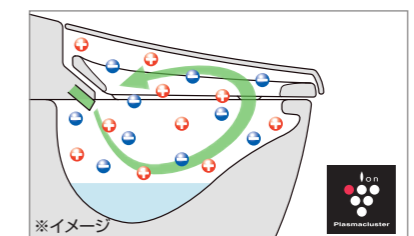

共通機能
おしり洗浄(パワフル・マイルド)・ビデ洗浄・おしりワイド洗浄・おしりターボ洗浄・スーパーワイドビデ洗浄・ノズル位置調節・温風乾燥
Wターボ脱臭・暖房便座・スローダウン便座・便座ヒーターオートOFF・着座センサーリモコン(設定リモコン対応)
スマートフォンリモコン・点字対応※・キレイ便座・パワーストリーム洗浄・女性専用レディスノズル・スッキリノズルシャッター
ノズルそうじ・ノズルお掃除モード・ノズルオートクリーニング・ノズル先端着脱・便フタワンタッチ着脱・アクアセラミック(ISO抗菌準拠)
抗菌樹脂(ISO抗菌準拠)・超節水ECO5(大5L、小3.8L)・スーパー節電・ワンタッチ節電(8h)・電源スイッチ
※スマートフォン、設定リモコンは点字対応していません。

01 便器も便座もお掃除しやすく、すっきりキレイ

お掃除ラクラクな衛生陶器
[アクアセラミック]

SIAA 国際規格に準拠した安心と信頼の抗菌効果
SIAAマークはISO22196法により評価された結果に基づき、抗菌製品技術協議会ガイドラインで品質管理・情報公開された製品に表示されています。

キレイに使えるアイデアでいつも清潔
[パワーストリーム洗浄]

[鉢内除菌]

[泡クッション]

02 一歩進んだ節水&節電で、しっかりエコ

すみずみまでお掃除ラクラク
[ラクふきフォルム] [電動お掃除リフトアップ]

水道代も電気代もしっかり節約できてエコ

[超節水ECO5]

大洗浄5L、小洗浄3.8Lの「超節水ECO5トイレ」。加圧装置により水勢を増し便器形状を最適化することで、従来品(大8L)と比べて約49%の節水を実現しました。

[スーパー節電・ワンタッチ節電(8h)]

スーパー節電 使わないときは自動的に便座を温める温度を下げます。

ワンタッチ節電(8h) スイッチ操作で一定時間(8時間)ヒーターをオフにします。