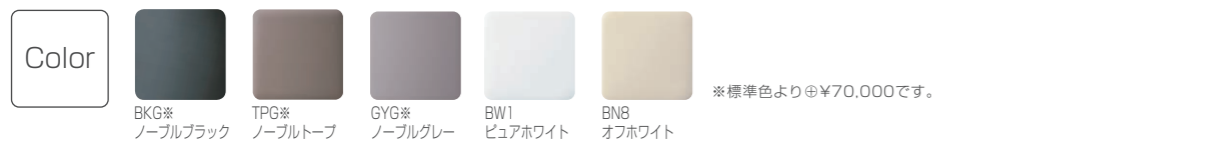

優美なスクエアのフォルムが豊かで上質な空間を演出。
先進の清潔・快適性能を搭載したタンクレストイレ。

【グレード別／機能・価格一覧】

※品番は一般地

グレード	便器品番	機能部品番	価格	リラックスミュージック	部屋暖房	フルオート便座	便フタ閉後洗浄モード	ほのかライト	おしりターボ洗浄	フルオート便器洗浄	泡クッション	ノズル除菌	鉢内除菌	お掃除リフトアップ
GR8	YBC-G30H	DV-G318H	¥417,000	●	●	●	●	●	●	● 男子小洗浄対応	●	●	●	● 電動
GR6		DV-G316H	¥377,000			●	●	●	●	● 男子小洗浄対応	●	●	●	● 電動
GR5		DV-G315H	¥337,000				●	●	●	● 男子小洗浄なし	●	●	●	● 電動

共通機能
おしり洗浄(パワフル・マイルド)・ビデ洗浄・おしりワイド洗浄・おしりターボ洗浄・スーパーワイドビデ洗浄・ノズル位置調節・温風乾燥
Wターボ脱臭・暖房便座・スローダウン便座・便座ヒーターオートOFF・着座センサーリモコン(設定リモコン対応)
スマートフォンリモコン・点字対応※・キレイ便座・パワーストリーム洗浄・女性専用レディスノズル・スッキリノズルシャッター
ノズルそうじ・ノズルお掃除モード・ノズルオートクリーニング・ノズル先端着脱・便フタワンタッチ着脱・アクアセラミック(ISO抗菌準拠)
抗菌樹脂(ISO抗菌準拠)・超節水ECO5(大5L、小3.8L)・スーパー節電・ワンタッチ節電(8h)・電源スイッチ
※スマートフォン、設定リモコンは点字対応していません。

01 便器も便座もお掃除しやすく、すっきりキレイ

お掃除ラクラクな衛生陶器
[アクアセラミック]

SIAA 国際規格に準拠した安心と信頼の抗菌効果
SIAAマークはISO22196法により評価された結果に基づき、抗菌製品技術協議会ガイドラインで品質管理・情報公開された製品に表示されています。

キレイに使えるアイデアでいつも清潔
[パワーストリーム洗浄]

[鉢内除菌]

[泡クッション]

02 一歩進んだ節水&節電で、しっかりエコ

すみずみまでお掃除ラクラク
[ラクふきフォルム] [電動お掃除リフトアップ]

水道代も電気代もしっかり節約できてエコ

[超節水ECO5]

大洗浄5L、小洗浄3.8Lの「超節水ECO5トイレ」。加圧装置により水勢を増し便器形状を最適化することで、従来品(大8L)と比べて約49%の節水を実現しました。

[スーパー節電・ワンタッチ節電(8h)]

スーパー節電 使わないときは自動的に便座を温める温度を下げます。

ワンタッチ節電(8h) スイッチ操作で一定時間(8時間)ヒーターをオフにします。

年間約6,500円節約できます。(※の場合)
【試算条件】省エネ法に基づいて、湯満かし方式等の種類別の算定式により、4人家族(男性2人、女性2人)で1日あたり16回使用した場合を基準に便座部は季節別、温水部は年平均で年間消費電力を算出したものです。タイマー節電機能は、一般家庭でのタイマー平均使用時間(7.7時間)で算出しております。[5月用]元2012年度省エネ基準[単価]電費:27円/kWh(税込)

ECO5

03 すっきり快適、すっきり便利で心地よく

毎日気持ちよく使うための快適機能