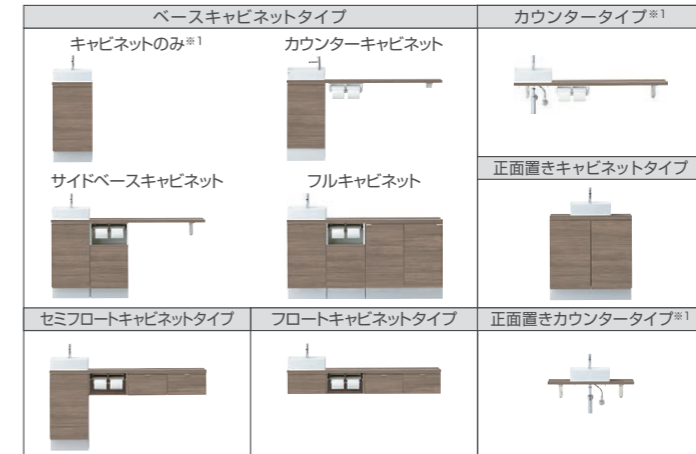

## 01 空間を思い通りに使える充実のバリエーション

大容量のベースキャビネットやアクセサリを自由に組み合わせて、思い通りの空間に!

【奥行280mmカウンター】※間口900mm~

ゆったり使える手洗器と1mm単位でオーダー可能なカウンターで、トイレ空間にぴったり納まります。カウンターには奥行があるので、花を飾ったり、持ち込んだバックや本が置けたりと大活躍です。

※対応長さ範囲(1mm単位)  
便器横置き 1,340~1,799mm  
便器正面置き 730~920mm

【選べる収納キャビネット】

9タイプの中からスペースに合わせてサイズや組み合わせを自由に選べます。  
※1 手洗器一体型はご用意しておりません。

【選べるカラー】

グレイッシュな色合いで洗練された印象の木目カラーを追加。上品なトイレ空間を演出します。

写真の扉・カウンターはJZ(ショコラオーク)、手洗器はBW1(ピュアホワイト)です。

## 収納も間口も思い通りに使える セミオーダータイプの手洗キャビネット

【品番・価格一覧】代表品番おすすめプラン ※ベッセル型(丸形/角形手洗器)、ハンドル水栓、手すりなし仕様。扉・カウンターカラー:ミドルグレード(木製カウンター)

おすすめプラン	カウンター長さ	手洗器一体型品番	価格	丸形/角形手洗器品番	価格
フルキャビネットプラン	1445	AN-ACLEAEKXHEX	¥341,000	YN-ABLEAEKXHEX	¥348,700
セミフロートキャビネットプラン	1445	AN-ACLEBEKXHEX	¥277,000	YN-ABLEBEKXHEX	¥281,600
サイドベースキャビネットプラン	1445	AN-ACLEABKXHEX	¥238,000	YN-ABLEABKXHEX	¥240,800
カウンターキャビネットプラン	1445	AN-ACLEAAKXHEX	¥181,000	YN-ABLEAAKXHEX	¥181,100
フロートキャビネットプラン	1445	AN-ACLEDEKXHCX	¥269,000	YN-ABLEDEKXHCX	¥273,300
カウンタープラン	1445	—	—	YN-ABLECXKHGX	¥173,400
キャビネットプラン	365	—	—	YN-ABLAAXXHEX	¥133,300
正面置きキャビネットプラン	725	AN-ACCBEAXXHEX	¥189,000	YN-ABCBEAXXHEX	¥198,100

## 02 使いやすく、すっきり納まる収納アイテム

使いやすい収納の工夫がいっぱい!オプションでよりすっきり便利なトイレ空間を実現します

【紙巻器付サイドベースキャビネット】

サンタリーボックスを内蔵した紙巻器付キャビネット。座ったままでもゴミを捨てやすく、女性にうれしい収納スタイルです。

【サイドベースキャビネット】

便器横でも開けやすい、フラット設計の扉。スライド式なので、空間をムダなく活用できます。

【扉付ミドルキャビネット】