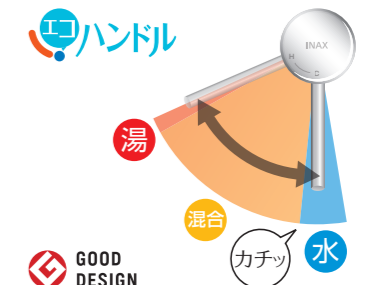

※床給水仕様もご用意しております。詳しくは住宅設備機器総合カタログにてご確認ください。

新6 2022年6月発売品

02 お掃除ラクラク

落ちるんです。100年クリーン「アクアセラミック」

[アクアセラミック]

※100年クリーンとは：同一部位の摩擦回数2往復で年間365日お掃除した場合、お掃除ブラシで約7万回(100年相当)の往復を想定しています。

従来の衛生陶器ではできなかった「ガンコな水アカ」も「汚れ」もどちらも落とせる、お掃除ラクラクな衛生陶器です。

お掃除カンタン

[大型排水口]

拭きやすいななめ形状で、
大型の排水口。
※YL-A401タイプのみ

[ななめ形状ヘアキャッチャー]

分解できるのでゴミ捨て
簡単、丸洗いできます。
※YL-A401タイプのみ

03 使いやすさも配慮

一時起きをサポート(オプション)

サポートボード(オプション)を設置すれば、一時置きスペースが確保できます。
※YL-A401タイプのみ

BB-L5S-S ¥7,000
サポートボード
寸法:166×392×35
材質:ABS樹脂

B(ブラック) U(アイボリー)

省エネ設計のエコハンドル

組み合わせる水栓金具はよく使う正面のハンドル
位置で「水」を出す省エネ設計のエコハンドル搭載。

a_to22142
2022.3.31発行

※記載の商品写真は印刷のため実際の色とは多少の差があります。現物またはサンプルなどにてご確認ください。
※表示価格は、商品代だけのメーカー希望小売価格で、消費税、取付費・工事費など別途ご負担をお願いいたします。
※掲載内容及び写真・図版の無断転載はかたくお断りします。(許可なく転載・流用した場合、損害賠償が発生します。)
※仕様・価格は予告なく変更する場合がありますので、ご了承ください。