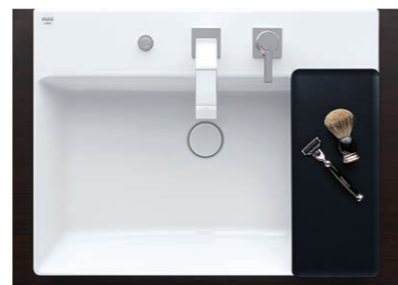

角形洗面器(ベッセル式)

INAX

01 デザイン性に優れた陶器製洗面器

美しくシャープなデザイン

新技術により実現した美しくシャープな造形。
陶器製排水口カバーで、排水口まわりもすっきり。
※YL-A401タイプのみ

使いやすいワイド形状

シャープな縁で鉢内を広く使えるワイド形状
(容量11L)。
※YL-A401タイプのみ

豊富なバリエーション

※床給水仕様もご用意しております。詳しくは住宅設備機器総合カタログにてご確認ください。

新6 2022年6月発売品

02 お掃除ラクラク

落ちるんです。100年クリーン「アクアセラミック」

[アクアセラミック]

※100年クリーンとは：同一部位の摩擦回数2往復で年間365日お掃除した場合、お掃除ブラシで約7万回(100年相当)の往復を想定しています。

従来の衛生陶器ではできなかった「ガンコな水アカ」も「汚れ」もどちらも落とせる、お掃除ラクラクな衛生陶器です。

お掃除カンタン

[大型排水口]

拭きやすいななめ形状で、
大型の排水口。
※YL-A401タイプのみ

[ななめ形状ヘアキャッチャー]

分解できるのでゴミ捨て
簡単、丸洗いできます。
※YL-A401タイプのみ

03 使いやすさも配慮

一時起きをサポート(オプション)

サポートボード(オプション)を設置すれば、一時置きスペースが確保できます。
※YL-A401タイプのみ

BB-L5S-S ¥7,000
サポートボード
寸法:166×392×35
材質:ABS樹脂

B(ブラック) U(アイボリー)

省エネ設計のエコハンドル

組み合わせる水栓金具はよく使う正面のハンドル
位置で「水」を出す省エネ設計のエコハンドル搭載。

a_to22142
2022.3.31発行

※記載の商品写真は印刷のため実際の色とは多少の差があります。現物またはサンプルなどにてご確認ください。
※表示価格は、商品代だけのメーカー希望小売価格で、消費税、取付費・工事費など別途ご負担をお願いいたします。
※掲載内容及び写真・図版の無断転載はかたくお断りします。(許可なく転載・流用した場合、損害賠償が発生します。)
※仕様・価格は予告なく変更する場合がありますので、ご了承ください。