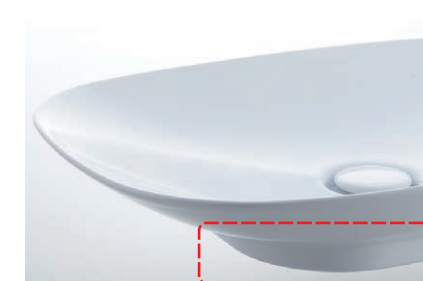

# ワイド手洗器(ベッセル式)

INAX

くつろぎの空間にふさわしい、  
美しい質感の手洗器。

## 02 選べるボウル形状

デザインが異なる2種類のボウル形状

[YL-A209タイプ]

スクエアを基調としつつ丸みのあるデザインのYL-A209タイプ。

[YL-A208タイプ]

直線基調のシャープなデザインのYL-A208タイプ。

## 03 お掃除ラクラク

落ちるんです。100年クリーン「アクアセラミック」

[アクアセラミック]

※100年クリーンとは：同一部位の摩擦回数2往復で年間365日お掃除した場合、お掃除ブラシで約7万回(100年相当)の往復を想定しています。  
※画像はイメージです。

AQUA CERAMIC SIAA ISO22196 for KOHKIN

従来の衛生陶器ではできなかった「ガンコな水アカ」も「汚れ」もどちらも落とせる、お掃除ラクラクな衛生陶器です。

清掃性に配慮したデザイン

カウンターとの設置部分は奥までしっかり手が届く、清掃性に配慮したデザインを採用。

[タイプ別/品番・価格一覧]

		YL-A209タイプ		YL-A208タイプ	
洗面器カラー		ピュアホワイト(BW1)			
サイズ		560×400×100(水栓上端330)mm			
壁給水	壁排水(ボルトトラップ)	YL-A209TG(C)V/BW1	¥238,150	YL-A208TG(C)V/BW1	¥238,150
	床排水(ボルトトラップ)	YL-A209TP(C)V/BW1	¥245,650	YL-A208TP(C)V/BW1	¥245,650
床給水	壁排水(ボルトトラップ)	—	—	—	—
	床排水(ボルトトラップ)	YL-A209TQ(C)V/BW1	¥247,150	YL-A208TQ(C)V/BW1	¥247,150