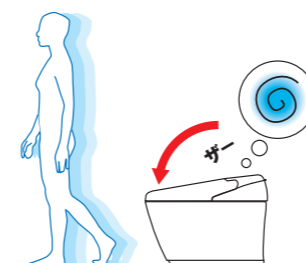

共通機能
おしり洗浄(パワフル・マイルド)・ビデ洗浄・おしりワイド洗浄・おしりターボ洗浄・スーパーワイドビデ洗浄・ノズル位置調節・温風乾燥・Wターボ脱臭・暖房便座・スローダウン便座・便座ヒーターオートOFF・着座センサー・リモコン(設定リモコン対応)
スマートフォンリモコン・点字対応※・キレイ便座・パワーストリーム洗浄・女性専用レディスノズル・スッキリノズルシャッター・ノズルそうじ・ノズルお掃除モード・ノズルオートクリーニング・ノズル先端着脱・便フタワンタッチ着脱・アクアセラミック(ISO抗菌準拠)・抗菌樹脂(ISO抗菌準拠)・超節水ECO5(大5L、小3.8L)・スーパー節電・ワンタッチ節電(8h)・電源スイッチ
※スマートフォン、設定リモコンは点字対応していません。

Color

- BW1 ピュアホワイト
- BN8 オフホワイト
- LR8 **注1** ピンク
- BB7 **注1** ブルーグレー

注1 納期は受注後約1週間

リモコン

- 壁リモコン
- スマートリモコン ※チェンジオプション(◎ ¥10,000) ※英字タイプのみです。設定リモコンは日本語表記です。
- インテリアリモコン ※チェンジオプション(◎ ¥10,000) ※紙巻器等は別売です。

03 すっきり快適、すっきり便利で心地よく

毎日気持ちよく使うための快適機能

[鉢内除菌]

プラスマクラスターイオンが氷のかからない便座裏や便器内のすみすみまで行き渡り、浮遊カビ菌や付着菌を除菌します。また、においの元となる「におい原因菌」を除菌することでにおいの発生を抑えます。
プラスマクラスターイオン及びプラスマクラスター、Plasmaclusterは、シャープ株式会社の商標です。

[便フタ閉後洗浄モード]

便座から立ち上がると自動で便フタが閉まり、便器洗浄します。
※S6グレードに対応します。