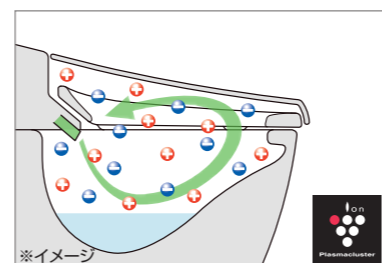

共通機能
おしり洗浄(パワフル・マイルド)・ビデ洗浄・おしりワイド洗浄・おしりターボ洗浄・スーパーワイドビデ洗浄・ノズル位置調節・温風乾燥・Wターボ脱臭・暖房便座・スローダウン便座・便座ヒーターオートOFF・着座センサー・リモコン(設定リモコン対応)
スマートフォンリモコン・点字対応※・キレイ便座・パワーストリーム洗浄・女性専用レディスノズル・スッキリノズルシャッター・ノズルそうじ・ノズルお掃除モード・ノズルオートクリーニング・ノズル先端着脱・便フタワンタッチ着脱・アクアセラミック(ISO抗菌準拠)・抗菌樹脂(ISO抗菌準拠)・超節水ECO5(大5L、小3.8L)・スーパー節電・ワンタッチ節電(8h)・電源スイッチ
※スマートフォン、設定リモコンは点字対応していません。

Color

- BW1 ピュアホワイト
- BN8 オフホワイト
- LR8 **注1** ピンク
- BB7 **注1** ブルーグレー

注1 納期は受注後約1週間

リモコン

- 壁リモコン
- スマートリモコン ※チェンジオプション(◎ ¥10,000) ※英字タイプのみです。設定リモコンは日本語表記です。
- インテリアリモコン ※チェンジオプション(◎ ¥10,000) ※紙巻器等は別売です。

03 すっきり快適、すっきり便利で心地よく

毎日気持ちよく使うための快適機能

[鉢内除菌]

プラスマクラスターイオンが氷のかからない便座裏や便器内のすみすみまで行き渡り、浮遊カビ菌や付着菌を除菌します。また、においの元となる「におい原因菌」を除菌することでにおいの発生を抑えます。
プラスマクラスターイオン及びプラスマクラスター、Plasmaclusterは、シャープ株式会社の商標です。

[便フタ閉後洗浄モード]

便座から立ち上がると自動で便フタが閉まり、便器洗浄します。
※S6グレードに対応します。

[ノズル除菌]

ノズルは使用後、銀イオン水でしっかり洗浄。銀イオン水のチカラで除菌して、菌の繁殖を防ぎます。

[レディスノズル]

INAXはノズルが2本。おしり洗浄用ノズルとは別に、女性にやさしいビデ洗浄用ノズルを搭載しました。
※使用時、2本のノズルが同時に出ることはありません。

[スマートフォンリモコン]

お手持ちのスマートフォンがリモコンに。専用アプリ「My SATIS 2」をダウンロードして、洗浄位置や水量などお好みに設定できます。
※使用条件は、当社ホームページをご確認ください。