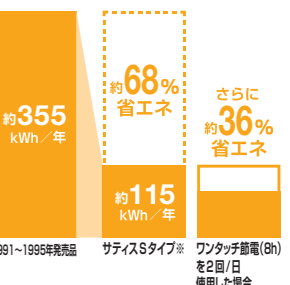

ECO5

13Lと比べ、年間約13,800円節約できます。
8Lと比べ、年間約6,100円節約できます。

【試算条件】4人家族(男性2人、女性2人)が大1回/人・日、小3回/人・日使用した場合で算出。【引用元】省エネ・防犯住宅推進アプローチブック【単価】上下水道:265円/m³(税込)

[スーパー節電・ワンタッチ節電<8h>]

スーパー節電 使わないときは自動的に便座を温める温度を下げます。

ワンタッチ節電<8h> スイッチ操作で一定時間(8時間)ヒーターをオフにします。

年間約6,500円節約できます。(※の場合)

【試算条件】省エネ法に基づいて、湯沸かし方式等の種類別の算定式により、4人家族(男性2人、女性2人)で1日あたり16回使用した場合を基準に季節別、温水部は年平均で年間消費電力を算出したものです。タイマー節電機能は、一般家庭でのタイマー平均使用時間(7.7時間)で算出しております。【引用元】2012年度省エネ基準【単価】電気:27円/kWh(税込)

シンプルにそぎ落としたデザインに先進機能を搭載。さまざまな空間に調和し、より広い「空間」を生み出すタンクレストイレ、「サティスSタイプ」