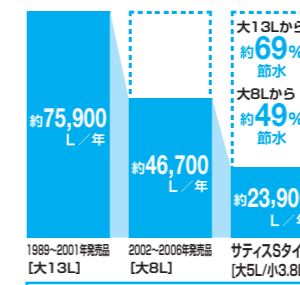

ECO5

13Lと比べ、年間約13,800円節約できます。
8Lと比べ、年間約6,100円節約できます。

【試算条件】4人家族(男性2人、女性2人)が大1回/人・日、小3回/人・日使用した場合で算出。【引用元】省エネ・防犯住宅推進アプローチブック【単価】上下水道:265円/m³(税込)

[スーパー節電・ワンタッチ節電<8h>]

スーパー節電 使わないときは自動的に便座を温める温度を下げます。

ワンタッチ節電<8h> スイッチ操作で一定時間(8時間)ヒーターをオフにします。

年間約6,500円節約できます。(※の場合)

【試算条件】省エネ法に基づいて、湯沸かし方式等の種類別の算定式により、4人家族(男性2人、女性2人)で1日あたり16回使用した場合を基準に季節別、温水部は年平均で年間消費電力を算出したものです。タイマー節電機能は、一般家庭でのタイマー平均使用時間(7.7時間)で算出しております。【引用元】2012年度省エネ基準【単価】電気:27円/kWh(税込)

シンプルにそぎ落としたデザインに先進機能を搭載。さまざまな空間に調和し、より広い「空間」を生み出すタンクレストイレ、「サティスSタイプ」