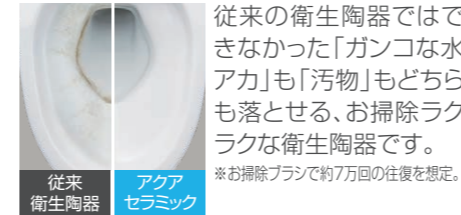

01 便器も便座もお掃除しやすく、すっきりキレイ

お掃除ラクラクな衛生陶器
[アクアセラミック]

従来の衛生陶器ではできなかった「ガンコな水アカ」も「汚物」もどちらも落とせる、お掃除ラクラクな衛生陶器です。
※お掃除ブラシで約7万回の往復を想定。

SIAA ISO22196 for KOHJIN 国際規格に準拠した安心と信頼の抗菌効果
SIAAマークはISO22196法により評価された結果に基づき、抗菌製品技術協議会ガイドラインで品質管理・情報公開された製品に表示されています。

キレイに使えるアイデアでいつも清潔

[フチレス形状]

便器のフチを丸ごとなくし、サッとひと拭き、お掃除ラクラクです。

[パワーストリーム洗浄]

強力な水流が鉢内のすみすみまで回り、少ない水でもしっかり汚れを洗い流します。

[電動お掃除リフトアップ]

リモコン操作で真上にしっかり上がり、お掃除ができなかった便器とのすき間汚れが奥まで楽に拭き取れて、気になるにおいの元もカットします。

[キレイ便座]