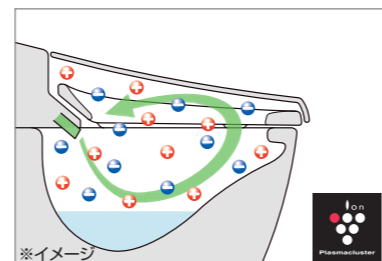

02 一歩進んだ節水&節電で、しっかりエコ

コンパクト設計で空間ひろびろ

従来のタンク付キトイレよりも奥行寸法が140mm短いサティスSタイプ。0.4坪空間に手洗器などを付けてもスペースはゆったり。
※画像は排水芯200mm仕様です。
※排水芯451~580mmの場合、便器を前に出している施工となります。

水道代も電気代もしっかり節約できてエコ

[超節水ECO5]

大洗浄5L、小洗浄3.8Lの「超節水ECO5トイレ」。加圧装置により水勢を増し便器形状を最適化することで、従来品(大8L)と比べて約49%の節水を実現しました。

ECO5

13Lと比べ、年間約13,800円節約できます。
8Lと比べ、年間約6,100円節約できます。

【試算条件】4人家族(男性2人、女性2人)が大1回/人・日、小3回/人・日を使用した場合で算出。【引用元】省エネ・防犯住宅推進アプローチブック【単価】上下水道:265円/m³(税込)

[スーパー節電・ワンタッチ節電<8h>]

スーパー節電 使わないときは自動的に便座を温める温度を下げます。

ワンタッチ節電<8h> スイッチ操作で一定時間(8時間)ヒーターをオフにします。

03 すっきり快適、すっきり便利で心地よく

毎日気持ちよく使うための快適機能

[鉢内除菌]

プラスマクラスターイオンが氷のかからない便座裏や便器内のすみすみまで行き渡り、浮遊カビ菌や付着菌を除菌します。また、においの元となる「におい原因菌」を除菌することでにおいの発生を抑えます。
プラスマクラスターイオン及びプラスマクラスター、Plasmaclusterは、シャープ株式会社の商標です。

[便フタ閉後洗浄モード]