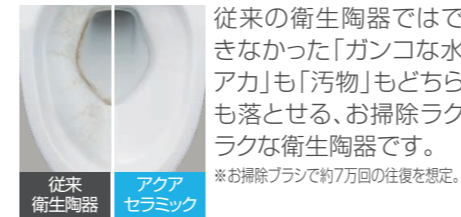

シンプルにそぎ落としたデザインに先進機能を搭載。
さまざまな空間に調和し、より広い「空間」を
生み出すタンクレストイレ、「サティスSタイプ」

01 便器も便座もお掃除しやすく、すっきりキレイ

お掃除ラクラクな衛生陶器
[アクアセラミック]

従来の衛生陶器ではできなかった「ガンコな水アカ」も「汚物」もどちらも落とせる、お掃除ラクラクな衛生陶器です。
※お掃除ブラシで約7万回の往復を想定。
SIAA ISO22196 for KOHJIN 国際規格に準拠した安心と信頼の抗菌効果
SIAAマークはISO22196法により評価された結果に基づき、抗菌製品技術協議会ガイドラインで品質管理・情報公開された製品に表示されています。

キレイに使えるアイデアでいつも清潔
[フチレス形状] [パワーストリーム洗浄] [電動お掃除リフトアップ] [キレイ便座]

便器のフチを丸ごとなくし、サッとひと拭き、お掃除ラクラクです。

強力な水流が鉢内のすみすみまで回り、少ない水でもしっかり汚れを洗い流します。

リモコン操作で真上に向かってリフトアップ。お掃除ができなかった便器とのすき間汚れが奥まで楽に拭き取れて、気になるにおいの元もカットします。

汚れが入りやすい便座のつぎ目がありません。さらに便座裏は防汚素材で、汚れてもサッとひと拭き、お掃除ラクラク。