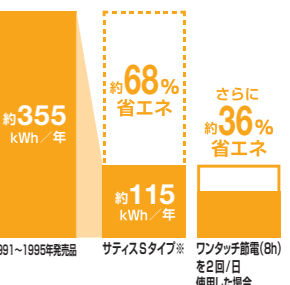

ECO5

13Lと比べ、年間約13,800円節約できます。
8Lと比べ、年間約6,100円節約できます。

【試算条件】4人家族(男性2人、女性2人)が大1回/人・日、小3回/人・日を使用した場合で算出。【引用元】省エネ・防犯住宅推進アプローチブック【単価】上下水道:265円/m³(税込)

[スーパー節電・ワンタッチ節電<8h>]

スーパー節電 使わないときは自動的に便座を温める温度を下げます。

ワンタッチ節電<8h> スイッチ操作で一定時間(8時間)ヒーターをオフにします。

年間約6,500円節約できます。(※の場合)

【試算条件】省エネ法に基づいて、湯沸かし方式等の種類別の算定式により、4人家族(男性2人、女性2人)で1日あたり16回使用した場合を基準に便座部は季節別、温水部は年平均で年間消費電力を算出したものです。タイマー節電機能は、一般家庭でのタイマー平均使用時間(7.7時間)で算出しております。【引用元】2012年度省エネ基準【単価】電気:27円/kWh(税込)