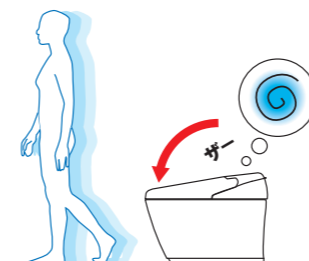

03 すっきり快適、すっきり便利で心地よく

毎日気持ちよく使うための快適機能

[鉢内除菌]

プラスマクラスターイオンが氷のかからない便座裏や便器内のすみすみまで行き渡り、浮遊カビ菌や付着菌を除菌します。また、においの元となる「におい原因菌」を除菌することでにおいの発生を抑えます。
プラスマクラスターイオン及びプラスマクラスター、Plasmaclusterは、シャープ株式会社の商標です。

[便フタ閉後洗浄モード]

便座から立ち上がると自動で便フタが閉まり、便器洗浄します。
※SR6グレードに対応します。

[ノズル除菌]

ノズルは使用後、銀イオン水でしっかり洗浄。銀イオン水のチカラで除菌して、菌の繁殖を防ぎます。

[レディスノズル]

INAXはノズルが2本。おしり洗浄用ノズルとは別に、女性にやさしいビデ洗浄用ノズルを搭載しました。
※使用時、2本のノズルが同時に動くことはありません。

[スマートフォンリモコン]

お手持ちのスマートフォンがリモコンに。専用アプリ「My SATIS 2」をダウンロードして、洗浄位置や水量などお好みで設定できます。
※使用条件は、当社ホームページをご確認ください。