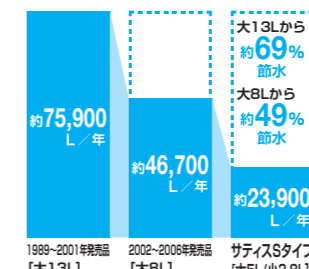

02 一歩進んだ節水&節電で、しっかりエコ

コンパクト設計で空間ひろびろ

従来のタンク付キトイレよりも奥行寸法が140mm短いサティスSタイプ。0.4坪空間に手洗器などを付けてもスペースはゆったり。
※画像は排水芯200mm仕様です。
※排水芯451~580mmの場合、便器を前に出している施工となります。

水道代も電気代もしっかり節約できてエコ

[超節水ECO5]

大洗浄5L、小洗浄3.8Lの「超節水ECO5トイレ」。加圧装置により水勢を増し便器形状を最適化することで、従来品(大8L)と比べて約49%の節水を実現しました。

ECO5

13Lと比べ、年間約13,800円節約できます。
8Lと比べ、年間約6,100円節約できます。

【試算条件】4人家族(男性2人、女性2人)が大1回/人・日、小3回/人・日を使用した場合で算出。【引用元】省エネ・防犯住宅推進アプローチブック【単価】上下水道:265円/m³(税込)

[スーパー節電・ワンタッチ節電<8h>]

スーパー節電 使わないときは自動的に便座を温める温度を下げます。

ワンタッチ節電<8h> スイッチ操作で一定時間(8時間)ヒーターをオフにします。

年間約6,500円節約できます。(※の場合)

【試算条件】省エネ法に基づいて、湯沸かし方式等の種類別の算定式により、4人家族(男性2人、女性2人)で1日あたり16回使用した場合を基準に便座部は季節別、温水部は年平均で年間消費電力を算出したものです。タイマー節電機能は、一般家庭でのタイマー平均使用時間(7.7時間)で算出しております。【引用元】2012年度省エネ基準【単価】電気:27円/kWh(税込)