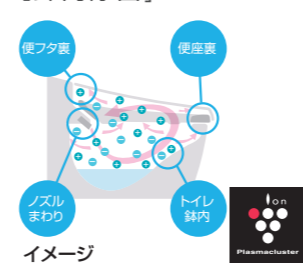

**Color**

- BW1 ビュアホワイト
- BN8 オフホワイト
- LR8 注1通 ピンク
- BB7 注1通 ブルーグレー

**リモコン**

- 壁リモコン (写真はZM6グレード)
- インテリアリモコン (写真はZM6グレード)  
※チェンジオプション (¥10,000)  
※紙巻器等は別売です

注1通 納期は受注後約1週間

[鉢内除菌]

プラスマクラスターイオンが水のかからず、便座裏や便器内のすみすみまで行き渡り、浮遊カビ菌や付着菌を除去します。  
※ZM6、ZM4グレードに対応します。  
プラスマクラスターロゴ及びプラスマクラスター、Plasmaclusterは、シャープ株式会社の商標です。

[女性専用「レディスノズル」]

INAXはノズルが2本。おしり洗浄用ノズルとは別に、女性にやさしいビデ洗浄用ノズルを搭載しました。  
※使用時、2本のノズルが同時に出ることはありません。