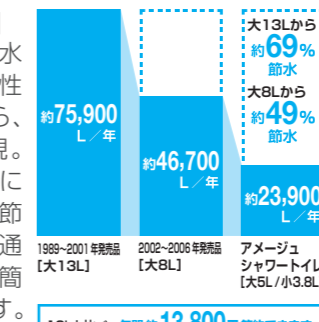

ECO5

[スーパー節電・ワンタッチ節電<8h>]
スーパー節電 使わない時は、自動的に便座温度と温水温度を下げて節電します。