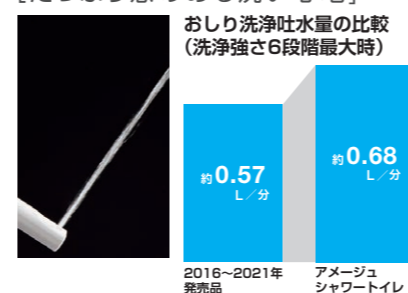

## 01 便器も便座もお掃除しやすく、すっきりキレイ

お掃除ラクラクな衛生陶器  
[アクアセラミック]

従来の衛生陶器ではできなかった「ガンコな水アカ」も「汚れ」もどちらも落とせる、お掃除ラクラクな衛生陶器です。  
※お掃除ブラシで約7万回の往復を想定。

**SIAA** ISO22196 for KOHJIN  
国際規格に準拠した安心と信頼の抗菌効果  
SIAAマークはISO22196法により評価された結果に基づき、抗菌製品技術協議会ガイドラインで品質管理・情報公開された製品に表示されています。

キレイに使えるアイデアでいつも清潔  
[フチレス形状]

お掃除しにくい便器のフチ部分をまるごとなくしました。汚れがサッと拭き取れるから、お掃除がもっと簡単に。

[パワーストリーム洗浄]

強力な水流が便器鉢内のすみすみまで回り、少ない水でもしっかり汚れを洗い流します。

[シャープなフォルム]

シャープで足元スリムなフォルムは、汚れも拭きやすく、お手入れがカンタンです。

[お掃除リフトアップ]

真上にしっかり上がるから、お掃除できなかった便器とのすき間汚れが奥まで楽に拭き取れて、気にならないの元もカットします。

## 02 すっきり快適、すっきり便利で心地よく

毎日気持ちよく使うための快適機能

[たっぷり感のある洗い心地]

おしり洗浄の吐水量を、最大約1.2倍\*アップ。水の勢いはそのままに、水流を太くすることで、たっぷり感のある洗い心地を提供します。  
※おしりターボ洗浄使用時は、通常に比べ、お湯の持続時間が短くなります。

[おしりターボ洗浄]

ボタンを1回押すだけで、いつでも最大流量(毎分約1.0L)の「おしりターボ洗浄」に変更可能。より多くの水でおしりをしっかり洗います。