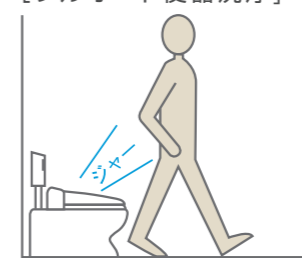

着座時間に応じて大・小切替。便座から立ち上がると自動で洗浄するので流し忘れの心配もありません。
※ZM6、ZM4、ZM2グレードに対応

[フルオート便座]