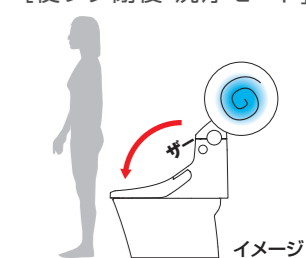

## 02 すっきり快適、すっきり便利で心地よく

毎日気持ちよく使うための快適機能

[たっぷり感のある洗い心地]

おしり洗浄の吐水量を、最大約1.2倍\*アップ。水の勢いはそのままに、水流を太くすることで、たっぷり感のある洗い心地を提供します。  
※おしりターボ洗浄使用時は、通常に比べ、お湯の持続時間が短くなります。

[おしりターボ洗浄]

ボタンを1回押すだけで、いつでも最大流量(毎分約1.0L)の「おしりターボ洗浄」に変更可能。より多くの水でおしりをしっかり洗います。

[フルオート便器洗浄]

着座時間に応じて大・小切替。便座から立ち上がると自動で洗浄するので流し忘れの心配もありません。  
※ZM6、ZM4、ZM2グレードに対応

[フルオート便座]

便器に近づく自動で便座が開き、離れると閉まります。  
※ZM6グレードに対応します。

[便座閉後 洗浄モード]

便座から立ち上がると自動で便座が閉まり、便器洗浄します。  
※ZM6グレードに対応します。