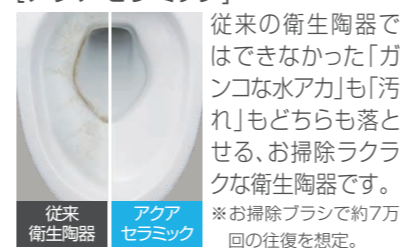

## 01 便器も便座もお掃除しやすく、すっきりキレイ

お掃除ラクラクな衛生陶器  
[アクアセラミック]

従来の衛生陶器ではできなかった「ガンコな水アカ」も「汚れ」もどちらも落とせる、お掃除ラクラクな衛生陶器です。  
※お掃除ブラシで約7万回の往復を想定。

**SIAA** ISO22196 for KOHJIN  
国際規格に準拠した安心と信頼の抗菌効果  
SIAAマークはISO22196法により評価された結果に基づき、抗菌製品技術協議会ガイドラインで品質管理・情報公開された製品に表示されています。

キレイに使えるアイデアでいつも清潔  
[フチレス形状]

お掃除しにくい便器のフチ部分をまるごとなくしました。汚れがサッと拭き取れるから、お掃除がもっと簡単に。

[パワーストリーム洗浄]

強力な水流が便器鉢内のすみすみまで回り、少ない水でもしっかり汚れを洗い流します。

[シャープなフォルム]

シャープで足元スリムなフォルムは、汚れも拭きやすく、お手入れがカンタンです。

[お掃除リフトアップ]

真上にしっかり上がるから、お掃除できなかった便器とのすき間汚れが奥まで楽に拭き取れて、気にならないの元もカットします。

## 02 すっきり快適、すっきり便利で心地よく

毎日気持ちよく使うための快適機能

[たっぷり感のある洗い心地]

おしり洗浄の吐水量を、最大約1.2倍\*アップ。水の勢いはそのままに、水流を太くすることで、たっぷり感のある洗い心地を提供します。  
※おしりターボ洗浄使用時は、通常に比べ、お湯の持続時間が短くなります。

[おしりターボ洗浄]

ボタンを1回押すだけで、いつでも最大流量(毎分約1.0L)の「おしりターボ洗浄」に変更可能。より多くの水でおしりをしっかり洗います。