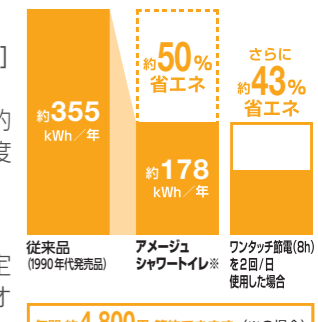

## 03 一歩進んだ節水&節電で、しっかりエコ

水道代も電気代もしっかり節約できてエコ

[超節水ECO5]  
INAX独自の節水技術で高い洗浄性を維持しながら、大洗浄5Lを実現。従来品(大8L)に比べ約49%の節水を実現。普段通りに使うだけで簡単に節水できます。

**ECO5**

[スーパー節電・ワンタッチ節電<8h>]  
スーパー節電 使わない時は、自動的に便座温度と温水温度を下げて節電します。

ワンタッチ節電<8h> スイッチ操作で一定時間、ヒーターをオフにして節電します。

【試算条件】省エネ法に基づいて、湯沸かし方式等の種類別の算定式により、4人家族(男性2人、女性2人)で1日あたり16回使用した場合を基準に季節別、温水部は年平均で年間消費電力を算出したものです。タイマー節電機能は、一般家庭でのタイマー平均使用時間(7.7時間)で算出しております。【引用元】2012年度省エネ基準【単価】電気27円/kWh(税込)

※記載の商品写真は印刷のため実際の色とは多少の差があります。現物またはサンプルなどにてご確認ください。  
※表示価格は、商品代だけのメーカー希望小売価格で、消費税、取付費・工事費など別途ご負担をお願いいたします。  
※掲載内容及び写真・図版の無断転載はかたくお断りします。(許可なく転載・流用した場合、損害賠償が発生します。)  
※仕様・価格は予告なく変更する場合がありますので、ご了承ください。