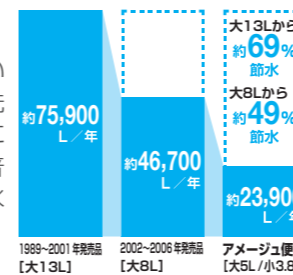

【鉢内除菌】

便座裏 便座裏 トイレ鉢内 ノズルまわり

プラスマクラスタイオンが水のかからない便座裏や便器内のすみずみまで行き渡り、浮遊カビ菌や付着菌を除菌します。また、においの元となる「におい原因菌」を除去することでにおいの発生を抑えます。
※KA23グレードに対応します。プラスマクラスターロゴ及びプラスマクラスター、Plasmaclusterは、シャープ株式会社の商標です。

02 一歩進んだ節水で、しっかりエコ

水道代をしっかりと節約できてエコ

[超節水ECO5]

INAX独自の節水技術で高い洗浄性能を維持しながら、大洗浄5Lを実現。従来品(大8L)に比べ約49%の節水を実現。普段通りに使うだけで簡単に節水できます。

ECO5

13Lと比べ、年間約13,800円節約できます。
8Lと比べ、年間約6,100円節約できます。

【試算条件】4人家族(男性2人、女性2人)が大1回/人・日、小3回/人・日使用した場合で算出。【引用元】省エネ防犯住宅推進アプローチブック【単価】上下水道:265円/m(税込)