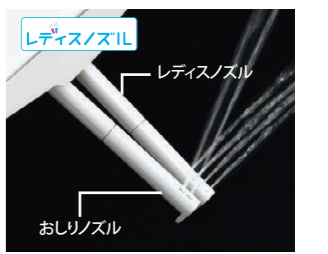

[鉢内除菌]

便座裏 便座裏
ノズルまわり トイレ鉢内

プラスマクラスターイオンが水のかからない便座裏や便器内のすみずみまで行き渡り、浮遊カビ菌や付着菌を除菌します。また、においの元となる「におい原因菌」を除菌することでにおいの発生を抑えます。
※KA23グレードに対応します。
プラスマクラスターロゴ及びプラスマクラスター、Plasmaclusterは、シャープ株式会社の商標です。

02 一歩進んだ節水で、しっかりエコ

LIXILの超節水ECO5なら、大8L便器に比べ、3日でおフロ1杯分以上*1節約できます。
※1 おフロ1杯を180Lで計算

03 すっきり快適、すっきり便利で心地よく

空間が広く使えてすっきり便利

アメージュ便器はコンパクト設計の奥行760mmなので、トイレ空間がより広く使えます。大型便座との組合せも可能で、トイレはもっと、すっきり便利に。

[フルオート便器洗浄]

着座時間に応じて大小切替。便座から立ち上がり自動で洗浄するので忘れの心配もありません。
※専用セット品の場合

[ノズル先端着脱]

ノズルの先端を取り外して簡単に交換できます。

[女性専用「レディスノズル」]

INAXはノズルが2本。おしり洗浄用ノズルとは別に、女性にやさしいビデ洗浄用ノズルを搭載しました。
※使用時、2本のノズルが同時に出ることはありません。