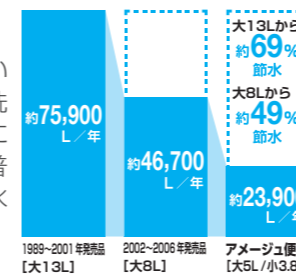

[鉢内除菌]

便座裏 便座裏
ノズルまわり トイレ鉢内

プラスマクラスターイオンが水のかからない便座裏や便器内のすみずみまで行き渡り、浮遊カビ菌や付着菌を除菌します。また、においの元となる「におい原因菌」を除菌することでにおいの発生を抑えます。
※KA23グレードに対応します。
プラスマクラスターロゴ及びプラスマクラスター、Plasmaclusterは、シャープ株式会社の商標です。

02 一歩進んだ節水で、しっかりエコ

水道代をしっかりと節約できてエコ

[超節水ECO5]

INAX独自の節水技術で高い洗浄性能を維持しながら、大洗浄5Lを実現。従来品(大8L)に比べ約49%の節水を実現。普段通りに使うだけで簡単に節水できます。

ECO5
13Lと比べ、年間約13,800円節約できます。
8Lと比べ、年間約6,100円節約できます。

【試算条件】4人家族(男性2人、女性2人)が大1回/人・日、小3回/人・日使用した場合で算出。【引用元】省エネ防犯住宅推進アプローチブック【単価】上下水道:265円/m(税込)