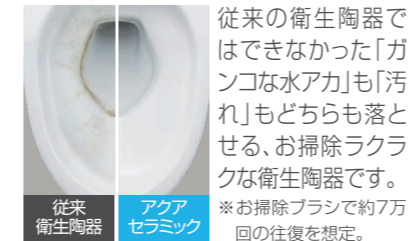

注1週 納期は受注後約1週間

01 便器も便座もお掃除しやすく、すっきりキレイ

お掃除ラクラクな衛生陶器
[アクアセラミック]

従来の衛生陶器ではできなかった「ガンコな水アカ」も「汚れ」もどちらも落とせる、お掃除ラクラクな衛生陶器です。
※お掃除ブラシで約7万回の往復を想定。

SIAA 国際規格に準拠した
安心と信頼の抗菌効果
SIAAマークはISO22196法により評価された結果に基づき、抗菌製品技術協議会ガイドラインで品質管理・情報公開された製品に表示されています。

キレイに使えるアイデアでいつも清潔
[フチレス形状] [パワーストリーム洗浄]

お掃除にくい便器のフチ部分をまるごとなくしました。強力な水流が便器鉢内のすみずみまで回り、少ない水汚れがサッと拭き取れるから、お掃除がもっと簡単に。すみずみまで回り、少ない水でもしっかり汚れを洗い流します。

[シャープなフォルム]

シャープで足元スリムなフォルムは、汚れも拭きやすく、お手入れがカンタンです。

シャワートイレ
New PASSOと組み合わせ