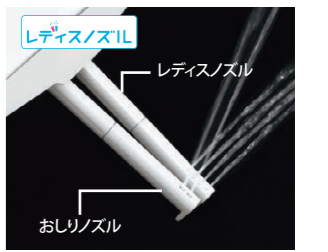

LIXILの超節水ECO5なら、大8L便器に比べ、3日でおフロ1杯分以上*1節約できます。
※1 おフロ1杯を180Lで計算

03 すっきり快適、すっきり便利で心地よく

空間が広く使えてすっきり便利

アメージュ便器はコンパクト設計の奥行760mmなので、トイレ空間がより広く使えます。大型便座との組合せも可能で、トイレはもっと、すっきり便利に。

シャワートイレ KAシリーズと組み合わせ

[フルオート便器洗浄]

着座時間に応じて大小切替。便座から立ち上がる時自動で洗浄するので忘れの心配もありません。
※専用セット品の場合

[ノズル先端着脱]

ノズルの先端を取り外して簡単に交換できます。

[女性専用「レディスノズル」]

INAXはノズルが2本。おしり洗浄用ノズルとは別に、女性にやさしいビデ洗浄用ノズルを搭載しました。
※使用時、2本のノズルが同時に出ることはありません。