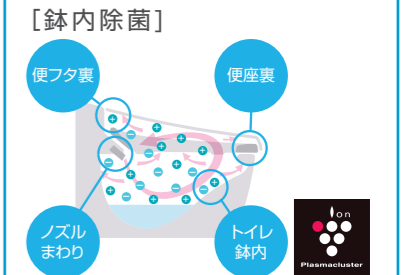

注1週 納期は受注後約1週間

01 便器も便座もお掃除しやすく、すっきりキレイ

お掃除ラクラクな衛生陶器
[アクアセラミック]

従来の衛生陶器ではできなかった「ガンコな水アカ」も「汚れ」もどちらも落とせる、お掃除ラクラクな衛生陶器です。
※お掃除ブラシで約7万回の往復を想定。

SIAA 国際規格に準拠した安心と信頼の抗菌効果
SIAAマークはISO22196法により評価された結果に基づき、抗菌製品技術協議会ガイドラインで品質管理・情報公開された製品に表示されています。

キレイに使えるアイデアでいつも清潔
[フチレス形状] [パワーストリーム洗浄]

お掃除にくい便器のフチ部分をまるごとなくしました。汚れがサッと拭き取れるから、お掃除がもっと簡単に。

強力な水流が便器鉢内のすみずみまで回り、少ない水汚れがサッと拭き取れるから、お掃除がもっと簡単に。

[シャープなフォルム]

シャープで足元スリムなフォルムは、汚れも拭きやすく、お手入れがカンタンです。

シャワートイレ New PASSOと組み合わせ

プラスマクラスタイオンが水のかからない便座裏や便器内のすみずみまで行き渡り、浮遊カビ菌や付着菌を除菌します。また、においの元となる「におい原因菌」を除菌することでにおいの発生を抑えます。
※EA24グレードに対応します。プラスマクラスターロゴ及びプラスマクラスター、Plasmaclusterは、シャープ株式会社の商標です。

02 一歩進んだ節水で、しっかりエコ

水道代をしっかりと節約できてエコ

[超節水ECO5]

INAX独自の節水技術で高い洗浄性能を維持しながら、大洗浄5Lを実現。従来品(大8L)に比べ約49%の節水を実現。普段通りに使うだけで簡単に節水できます。

ECO5

13Lと比べ、年間約13,800円節約できます。
8Lと比べ、年間約6,100円節約できます。

【試算条件】4人家族(男性2人、女性2人)が大1回/人・日、小3回/人・日使用した場合で算出。【引用元】省エネ防犯住宅推進アプローチブック【単価】上下水道:265円/m(税込)