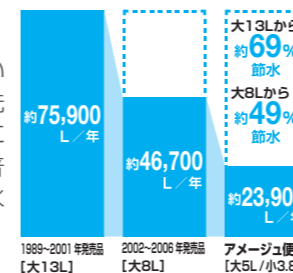

注1週 納期は受注後約1週間

01 便器も便座もお掃除しやすく、すっきりキレイ

お掃除ラクラクな衛生陶器
[アクアセラミック]

従来の衛生陶器ではできなかった「ガンコな水アカ」も「汚れ」もどちらも落とせる、お掃除ラクラクな衛生陶器です。
※お掃除ブラシで約7万回の往復を想定。

SIAA 国際規格に準拠した安心と信頼の抗菌効果
SIAAマークはISO22196法により評価された結果に基づき、抗菌製品技術協議会ガイドラインで品質管理・情報公開された製品に表示されています。

INAX独自の節水技術で高い洗浄性能を維持しながら、大洗浄5Lを実現。従来品(大8L)に比べ約49%の節水を実現。普段通りに使うだけで簡単に節水できます。

ECO5

13Lと比べ、年間約13,800円節約できます。
8Lと比べ、年間約6,100円節約できます。

【試算条件】4人家族(男性2人、女性2人)が大1回/人・日、小3回/人・日使用した場合で算出。【引用元】省エネ防犯住宅推進アプローチブック【単価】上下水道:265円/m(税込)