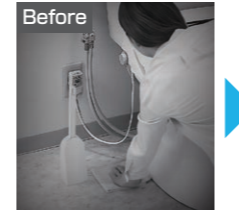

01 見た目すっきり

タンク、給水管やコードをキャビネットに隠して空間すっきり。

お掃除道具や予備のトイレペーパーなど、トイレには置いておきたいものがいっぱい。Jフィットならキャビネットにしっかり収納できます。

マンションなどで立管や排水配管の柱型があっても、空間すっきり。

立管の排水合流部をキャビネットに隠して設置できます。

02 お掃除ラクラク

手の届きにくい便器奥をキャビネットに隠して、カンタンお掃除。

日常のお掃除は、手の届きやすいカウンターマわりを拭くだけ。床もお掃除モップでラクラクお掃除。

最新のお掃除ラクラク機能搭載。

[ビデ専用ノズル]

[フチレス形状]

[鉢内スプレー]

"おしり洗浄時の便がつかない*"から安心。ビデ洗浄の専用ノズルです。
*ノズルの操作方法を誤った場合には、ビデ専用ノズルが汚れる場合があります。

便器のフチを丸ごとなくし、サッとひと拭き、お掃除ラクラクです。

便器の表面を濡らし、汚物汚れを付きにくくします。
■便器形状により塗布範囲が異なる場合があります。

03 使いやすい

トイレに置いておきたいストックやお掃除道具などをキャビネット内にすっきり収納。使いたいときにサッと取り出せます。

これだけのものを、しっかり収納。

ほこりだまりになっていたデッドスペースを活かして、フロアモップなどのお掃除道具やサッと取り出したいトイレペーパーペアなどを収納できます。

04 将来のメンテナンスも安心

便座部のみ交換可能

シャワートイレ機能は便座部に集約。将来、故障が発生した場合も、部品修理と便座部交換の2つの選択肢から選べます。