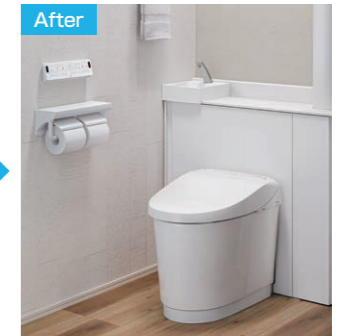

01 見た目すっきり

タンク、給水管やコードをキャビネットに隠して空間すっきり。

お掃除道具や予備のトイレペーパーなど、トイレには置いておきたいものがいっぱい。Jフィットならキャビネットにしっかり収納できます。

マンションなどで立管や排水配管の柱型があっても、空間すっきり。

立管の排水合流部をキャビネットに隠して設置できます。

02 お掃除ラクラク

手の届きにくい便器奥をキャビネットに隠して、カンタンお掃除。

日常のお掃除は、手の届きやすいカウンターマわりを拭くだけ。床もお掃除モップでラクラクお掃除。

最新のお掃除ラクラク機能搭載。

[ビデ専用ノズル]

[フチレス形状]

[鉢内スプレー]

"おしり洗浄時の便がつかない*"から安心。ビデ洗浄の専用ノズルです。
*ノズルの操作方法を誤った場合には、ビデ専用ノズルが汚れる場合があります。

便器のフチを丸ごとなくし、サッとひと拭き、お掃除ラクラクです。

便器の表面を濡らし、汚物汚れを付きにくくします。
■便器形状により塗布範囲が異なる場合があります。

03 使いやすい

トイレに置いておきたいストックやお掃除道具などをキャビネット内にすっきり収納。使いたいときにサッと取り出せます。

これだけのものを、しっかり収納。

ほこりだまりになっていたデッドスペースを活かして、フロアモップなどのお掃除道具やサッと取り出したいトイレペーパーペアなどを収納できます。

04 将来のメンテナンスも安心

便座部のみ交換可能

シャワートイレ機能は便座部に集約。将来、故障が発生した場合も、部品修理と便座部交換の2つの選択肢から選べます。

見た目すっきり、おそうじ楽ちんのキャビネット付トイレ。

[グレード別 / 機能・価格一覧] ※品番は型、床排水(排水芯120・200~550mm)、手洗付、間口750~800mm、キャビネットカラー WA(ホワイト)のタイプの場合。

グレード	品番	価格	鉢内除菌	ノズル除菌	おしり洗浄	おしりターボ洗浄	おしりワイド洗浄	おしりマッサージ	フルオート便座	ほのかライト	フルオート便器洗浄	便フタ閉後洗浄モード	温風乾燥	エアシールド脱臭	W/パワー脱臭
H5	YDS-H385H1	¥367,500	●	●	●	●	●	●	●	●	●	●	●	●	●
H1	YDS-H381H1	¥292,500			●	●									●