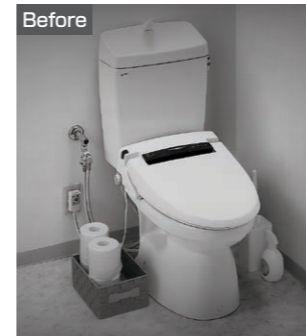

01 見た目すっきり

タンク、給水管やコードをキャビネットに隠して空間すっきり。

お掃除道具や予備のトイレペーパーなど、トイレには置いておきたいものがいっぱい。Jフィットならキャビネットにしっかり収納できます。

マンションなどで立管や排水配管の柱型があっても、空間すっきり。

立管の排水合流部をキャビネットに隠して設置できます。

02 お掃除ラクラク

手の届きにくい便器奥をキャビネットに隠して、カンタンお掃除。

日常のお掃除は、手の届きやすいカウンターマわりを拭くだけ。床もお掃除モップでラクラクお掃除。

最新のお掃除ラクラク機能搭載。

[ビデ専用ノズル]

[フチレス形状]

[鉢内スプレー]

"おしり洗浄時の便がつかない*"から安心。ビデ洗浄の専用ノズルです。
*ノズルの操作方法を誤った場合には、ビデ専用ノズルが汚れる場合があります。

便器のフチを丸ごとなくし、サッとひと拭き、お掃除ラクラクです。

便器の表面を濡らし、汚物汚れを付きにくくします。
■便器形状により塗布範囲が異なる場合があります。

03 使いやすい

トイレに置いておきたいストックやお掃除道具などをキャビネット内にすっきり収納。使いたいときにサッと取り出せます。

これだけのものを、しっかり収納。

ほこりだまりになっていたデッドスペースを活かして、フロアモップなどのお掃除道具やサッと取り出したいトイレペーパーペアなどを収納できます。

04 将来のメンテナンスも安心

便座部のみ交換可能

シャワートイレ機能は便座部に集約。将来、故障が発生した場合も、部品修理と便座部交換の2つの選択肢から選べます。