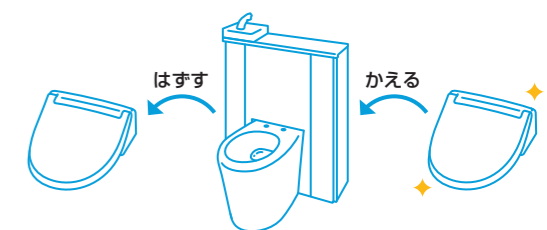

01 見た目すっきり

タンク、給水管やコードをキャビネットに隠して空間すっきり。

お掃除道具や予備のトイレペーパーなど、トイレには置いておきたいものがいっぱい。Jフィットならキャビネットにしっかり収納できます。

マンションなどで立管や排水配管の柱型があっても、空間すっきり。

立管の排水合流部をキャビネットに隠して設置できます。

02 お掃除ラクラク

手の届きにくい便器奥をキャビネットに隠して、カンタンお掃除。

日常のお掃除は、手の届きやすいカウンターマわりを拭くだけ。床もお掃除モップでラクラクお掃除。

最新のお掃除ラクラク機能搭載。

[ビデ専用ノズル]

[フチレス形状]

[鉢内スプレー]

"おしり洗浄時の便がつかない*"から安心。ビデ洗浄の専用ノズルです。
*ノズルの操作方法を誤った場合には、ビデ専用ノズルが汚れる場合があります。

便器のフチを丸ごとなくし、サッとひと拭き、お掃除ラクラクです。

便器の表面を濡らし、汚物汚れを付きにくくします。
■便器形状により塗布範囲が異なる場合があります。

03 使いやすい

トイレに置いておきたいストックやお掃除道具などをキャビネット内にすっきり収納。使いたいときにサッと取り出せます。

これだけのものを、しっかり収納。

ほこりだまりになっていたデッドスペースを活かして、フロアモップなどのお掃除道具やサッと取り出したいトイレペーパーペアなどを収納できます。

04 将来のメンテナンスも安心

便座部のみ交換可能

シャワートイレ機能は便座部に集約。将来、故障が発生した場合も、部品修理と便座部交換の2つの選択肢から選べます。

見た目すっきり、おそうじ楽ちんのキャビネット付トイレ。

[グレード別 / 機能・価格一覧] ※品番は型、床排水(排水芯120・200~550mm)、手洗付、間口750~800mm、キャビネットカラー WA(ホワイト)のタイプの場合。

グレード	品番	価格	鉢内除菌	ノズル除菌	おしり洗浄	おしりターボ洗浄	おしりワイド洗浄	おしりマッサージ	フルオート便座	ほのかライト	フルオート便器洗浄	便フタ閉後洗浄モード	温風乾燥	エアシールド脱臭	W/パワー脱臭
H5	YDS-H385H1	¥367,500	●	●	●	●	●	●	●	●	●	●	●	●	●
H1	YDS-H381H1	¥292,500			●	●									●