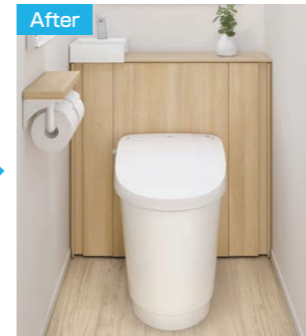

01 見た目すっきり

タンク、給水管やコードをキャビネットに隠して空間すっきり。

お掃除道具や予備のトイレペーパーなど、トイレには置いておきたいものがいっぱい。Jフィットならキャビネットにしっかり収納できます。

マンションなどで立管や排水配管の柱型があっても、空間すっきり。

立管の排水合流部をキャビネットに隠して設置できます。

02 お掃除ラクラク

手の届きにくい便器奥をキャビネットに隠して、カンタンお掃除。

03 使いやすい

トイレに置いておきたいストックやお掃除道具などをキャビネット内にすっきり収納。使いたいときにサッと取り出せます。

これだけのものを、しっかり収納。

ほこりだまりになっていたデッドスペースを活かして、フロアモップなどのお掃除道具やサッと取り出したいトイレペーパーペアなどを収納できます。

04 将来のメンテナンスも安心

便座部のみ交換可能

シャワートイレ機能は便座部に集約。将来、故障が発生した場合も、部品修理と便座部交換の2つの選択肢から選べます。

見た目すっきり、おそうじ楽ちんのキャビネット付トイレ。

[グレード別 / 機能・価格一覧] ※品番は型、床排水(排水芯120・200~550mm)、手洗付、間口750~800mm、キャビネットカラー WA(ホワイト)のタイプの場合。

グレード	品番	価格	鉢内除菌	ノズル除菌	おしり洗浄	おしりターボ洗浄	おしりワイド洗浄	おしりマッサージ	フルオート便座	ほのかライト	フルオート便器洗浄	便フタ閉後洗浄モード	温風乾燥	エアシールド脱臭	W/パワー脱臭
H5	YDS-H385H1	¥367,500	●	●	●	●	●	●	●	●	●	●	●	●	●
H1	YDS-H381H1	¥292,500			●	●									●