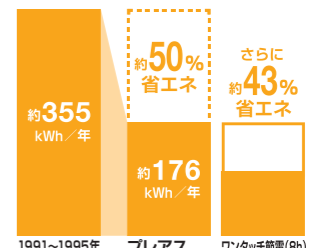

INAX独自の節水技術で高い洗浄性能を維持しながら、大洗浄5Lを実現。従来品(大8L)に比べ約49%の節水を実現。普段通りに使うだけで簡単に節水できます。

【試算条件】4人家族(男性2人、女性2人)が大1回/人・日、小3回/人・日使用した場合で算出。【引用元】省エネ・防犯住宅推進アプローチャック【単価】上下水道:265円/m(税込)

ECO5

13Lと比べ、年間約13,800円節約できます。
8Lと比べ、年間約6,100円節約できます。

[スーパー節電・ワンタッチ節電(8h)]

スーパー節電
使わない時は、自動的に便座温度と温水温度を下げて節電します。

ワンタッチ節電(8h)
スイッチ操作で一定時間、ヒーターをオフにして節電します。

【試算条件】省エネ法に基づいて、湯沸かし方式等の種類別の算定式により、4人家族(男性2人、女性2人)で1日あたり16回使用した場合を基準に便座部は季節別、温水部は年平均で年間消費電力を算出したものです。タイマー節電機能は、一般家庭でのタイマー平均使用時間(7.7時間)で算出しております。【引用元】2012年度省エネ基準【単価】電気:31円/kWh(税込)