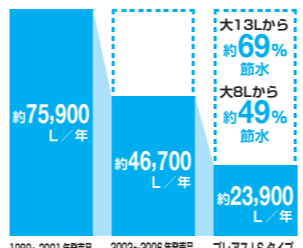

INAX独自の節水技術で高い洗浄性能を維持しながら、大洗浄5Lを実現。従来品(大8L)に比べ約49%の節水を実現。普段通りに使うだけで簡単に節水できます。

【試算条件】4人家族(男性2人、女性2人)が大1回/人・日、小3回/人・日使用した場合で算出。【引用元】省エネ・防犯住宅推進アプローチャック【単価】上下水道:265円/m(税込)

ECO5

13Lと比べ、年間約13,800円節約できます。
8Lと比べ、年間約6,100円節約できます。