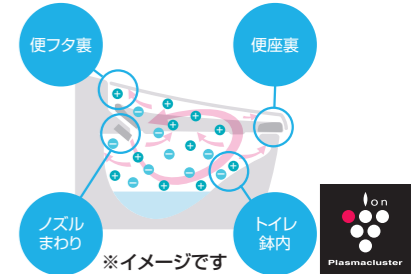

01 便器も便座もお掃除しやすく、すっきりキレイ

お掃除ラクラクな衛生陶器

[アクアセラミック]

従来の衛生陶器ではできなかった「ガンコな水アカ」も「汚れ」もどちらも落とせる、お掃除ラクラクな衛生陶器です。
※お掃除ブラシで約7万回の往復を想定。

国際規格に準拠した安心と信頼の抗菌効果

SIAAマークはISO22196法により評価された結果に基づき、抗菌製品技術協議会ガイドラインで品質管理・情報公開された製品に表示されています。

キレイに使えるアイデアでいつも清掃

[フチレス形状] [パワーストリーム洗浄] [お掃除リフトアップ]

お掃除しにくい便器のフチ部分をまるごとなくしました。汚れがサッと拭き取れるから、お掃除がもっと簡単に。

強力な水流が便器鉢内のすみすみまで回り、少ない水でもしっかり汚れを洗い流します。

真上にしっかり上がるから、お掃除できなかった便器とのすき間汚れが奥まで楽に拭き取れて、気になるにおいの元もカットします。

[鉢内除菌]

プラズマクラスターイオンが水のかからない便座裏や便器内のすみすみまで行き渡り、浮遊カビ菌や付着菌を除菌します。また、においの元となる「におい原因菌」を除去することでおいの発生を抑えます。プラズマクラスターロゴ及びプラズマクラスター Plasmaclusterは、シャープ株式会社の商標です。

02 一歩進んだ節水&節電で、しっかりエコ

水道代も電気代もしっかり節約できてエコ

[超節水ECO5]

INAX独自の節水技術で高い洗浄性能を維持しながら、大洗浄5Lを実現。従来品(大8L)に比べ約49%の節水を実現。普段通りに使うだけで簡単に節水できます。

【試算条件】4人家族(男性2人、女性2人)が大1回/人・日、小3回/人・日使用した場合で算出。【引用元】省エネ・防犯住宅推進アプローチャック【単価】上下水道:265円/m(税込)

ECO5

13Lと比べ、年間約13,800円節約できます。
8Lと比べ、年間約6,100円節約できます。