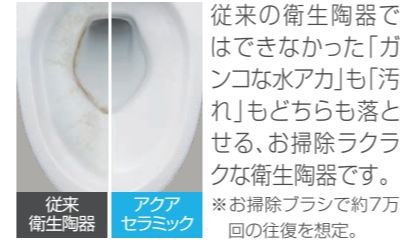

01 便器も便座もお掃除しやすく、すっきりキレイ

お掃除ラクラクな衛生陶器

[アクアセラミック]

従来の衛生陶器ではできなかった「ガンコな水アカ」も「汚れ」もどちらも落とせる、お掃除ラクラクな衛生陶器です。
※お掃除ブラシで約7万回の往復を想定。

国際規格に準拠した安心と信頼の抗菌効果

SIAAマークはISO22196法により評価された結果に基づき、抗菌製品技術協議会ガイドラインで品質管理・情報公開された製品に表示されています。

キレイに使えるアイデアでいつも清掃

[フチレス形状] [パワーストリーム洗浄] [お掃除リフトアップ]

お掃除しにくい便器のフチ部分をまるごとなくしました。汚れがサッと拭き取れるから、お掃除がもっと簡単に。

強力な水流が便器鉢内のすみすみまで回り、少ない水でもしっかり汚れを洗い流します。

真上にしっかり上がるから、お掃除できなかった便器とのすき間汚れが奥まで楽に拭き取れて、気になるにおいの元もカットします。

[鉢内除菌]

プラズマクラスターイオンが水のかからない便座裏や便器内のすみすみまで行き渡り、浮遊カビ菌や付着菌を除菌します。また、においの元となる「におい原因菌」を除去することでおいの発生を抑えます。プラズマクラスターロゴ及びプラズマクラスター Plasmaclusterは、シャープ株式会社の商標です。

02 一歩進んだ節水&節電で、しっかりエコ

水道代も電気代もしっかり節約できてエコ

[超節水ECO5]