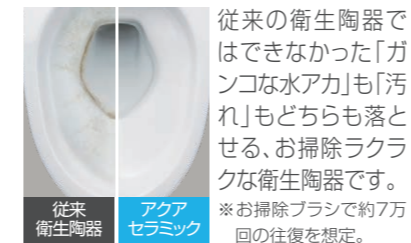

※ 床上排水は、便器品番の「S」を「P」に変更してください。価格はⓂ2,000円となります。

Color

BW1
ピュアホワイト

BN8
オフホワイト

LR8 注1週
ピンク

BB7 注1週
ブルーグレー

注1週 納期は受注後約1週間

01 便器も便座もお掃除しやすく、すっきりキレイ

お掃除ラクラクな衛生陶器
[アクアセラミック]

従来の衛生陶器ではできなかった「ガンコな水アカ」も「汚れ」もどちらも落とせる、お掃除ラクラクな衛生陶器です。
※お掃除ブラシで約7万回の往復を想定。

SIAA ISO22196 for KOHJIN
国際規格に準拠した安心と信頼の抗菌効果
SIAAマークはISO22196法により評価された結果に基づき、抗菌製品技術協議会ガイドラインで品質管理・情報公開された製品に表示されています。

キレイに使えるアイデアでいつも清潔
[フチレス形状] [パワーストリーム洗浄]

お掃除にくい便器のフチ部分をまるごとなくしました。汚れがサッと拭き取れるから、お掃除がもっと簡単に。
強力な水流が便器鉢内のすみずみまで回り、少ない水汚れがサッと拭き取れるから、お掃除がもっと簡単に。

[シャープなフォルム]

シャープで足元スリムなフォルムは、汚れも拭きやすく、お手入れがカンタンです。

シャワートイレ New PASSOと組み合わせると