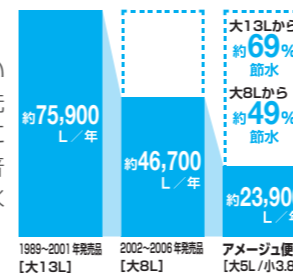

【鉢内除菌】

便座裏 便座裏
トイレ鉢内 トイレ鉢内
ノズルまわり ノズルまわり

プラスマクラスタイオンが水のかからない便座裏や便器内のすみずみまで行き渡り、浮遊カビ菌や付着菌を除去します。また、においの元となる「におい原因菌」を除去することでにおいの発生を抑えます。
※EA24Aグレードに対応します。
プラスマクラスタイオンロゴ及びプラスマクラスタイオン Plasmaclusterは、シャープ株式会社の商標です。

02 一歩進んだ節水で、しっかりエコ

水道代をしっかりと節約できてエコ

[超節水ECO5]

INAX独自の節水技術で高い洗浄性能を維持しながら、大洗浄5Lを実現。従来品(大8L)に比べ約49%の節水を実現。普段通りに使うだけで簡単に節水できます。

ECO5

13Lと比べ、年間約13,800円節約できます。
8Lと比べ、年間約6,100円節約できます。

【試算条件】4人家族(男性2人、女性2人)が大1回/人・日、小3回/人・日使用した場合で算出。【引用元】省エネ防犯住宅推進アプローチブック【単価】上下水道:265円/m(税込)