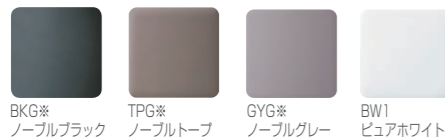

泡クリーン作動

設定した時刻になると泡クリーンを開始します。

3時間後に泡クリーンが完了し、お掃除完了後のトイレが使用できます。

■清掃が不要になる機能ではありません。

[グレード別/機能・価格一覧]

*品番は一般地・床排水仕様

グレード	便器品番	機能部品番	価格	泡クリーン	極みトリプル水流	泡クッション	ノズルオートクリーニング(パワフル)	シャッタークリーニング	ほのかライト(背面ライト付)
X6	YBC-X10S	DV-X116	¥497,000	●	●	●	●	●	●

Color

*標準色より④¥90,000です。

リモコン

リモコン	ホワイト	ブラック
壁リモコン	●	●
便器	●	●

スマートリモコン
※チェンジオプション
(¥10,000)
※英字タイプのみです。
設定リモコンは日本語
表記です。

インテリアリモコン
※チェンジオプション(¥4,000)
※紙巻器等は別売です

02 すっきり快適、すっきり便利で心地よく

[ビデ専用ノズル]