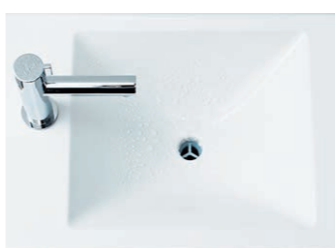

## 02 使いやすく、すっきり納まる収納アイテム

使いやすい収納の工夫がいっぱい!オプションでよりすっきり便利なトイレ空間を実現します

【紙巻器付サイドベースキャビネット】

サンタリーボックスを内蔵した紙巻器付キャビネット。座ったままでもゴミを捨てやすく、女性にうれしい収納スタイルです。

【サイドベースキャビネット】

便器横でも開けやすい、フラット設計の扉。スライド式なので、空間をムダなく活用できます。

【扉付ミドルキャビネット】

ストック品や、小さなお子さまに触らせたくない洗剤などの収納に便利です。

※その他の収納オプションはカタログをご覧ください。

## 03 お手入れラクラクな手洗器と選べる水栓で快適

お手入れラクラクですっきりキレイ

【フランジレス排水口】

排水口まわりの金具(フランジ)がないので、汚れが溜まりにくく、ふき取り掃除も簡単です。

選べる水栓バリエーション

【温水自動水栓】  
(ほのかライト付)

【自動水栓】  
(ほのかライト付)

【ハンドル水栓】