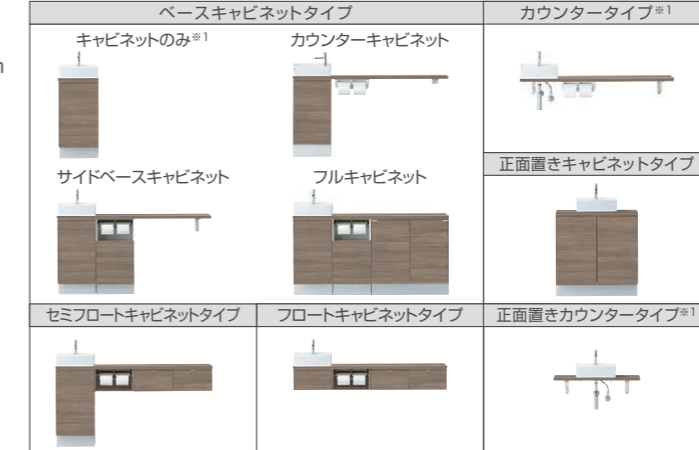

## 01 空間を思い通りに使える充実のバリエーション

大容量のベースキャビネットやアクセサリを自由に組み合わせて、思い通りの空間に!

【奥行280mmカウンター】※間口900mm~

ゆったり使える手洗器と1mm単位でオーダー可能なカウンターで、トイレ空間にぴったり納まります。カウンターには奥行があるので、花を飾ったり、持ち込んだバックや本が置けたりと大活躍です。

※対応長さ範囲(1mm単位)  
便器横置き 1,340~1,799mm  
便器正面置き 730~920mm

【選べる収納キャビネット】

9タイプの中からスペースに合わせてサイズや組み合わせを自由に選べます。  
※1 手洗器一体型はご用意しておりません。

【選べるカラー】  
グレイッシュな色合いで洗練された印象の木目カラーを追加。上品なトイレ空間を演出します。

写真の扉・カウンターはJR(ショコラオーク)、手洗器はBW1(ビュアホワイト)です。

## 収納も間口も思い通りに使える セミオーダータイプの手洗キャビネット

【品番・価格一覧】代表品番おすすめプラン ※ベッセル型(丸形/角形手洗器)、ハンドル水栓、手すりなし仕様。扉・カウンターカラー:ミドルグレード(木製カウンター)

おすすめプラン	カウンター長さ	手洗器一体型品番	価格	丸形/角形手洗器品番	価格
フルキャビネットプラン	1445	AN-ACLEAEKXHEX	¥361,000	YN-ABLEAEKXHEX	¥368,700
セミフロートキャビネットプラン	1445	AN-ACLEBEKXHEX	¥297,000	YN-ABLEBEKXHEX	¥301,600
サイドベースキャビネットプラン	1445	AN-ACLEABKXHEX	¥258,000	YN-ABLEABKXHEX	¥260,800
カウンターキャビネットプラン	1445	AN-ACLEAAKXHEX	¥201,000	YN-ABLEAAKXHEX	¥201,100
フロートキャビネットプラン	1445	AN-ACLEDEKXHCX	¥289,000	YN-ABLEDEKXHCX	¥293,300
カウンタープラン	1445	-	-	YN-ABLECXKHGX	¥193,400
キャビネットプラン	365	-	-	YN-ABLAAXXHEX	¥153,300
正面置きキャビネットプラン	725	AN-ACCBEAXXHEX	¥209,000	YN-ABCBEAXXHEX	¥218,100