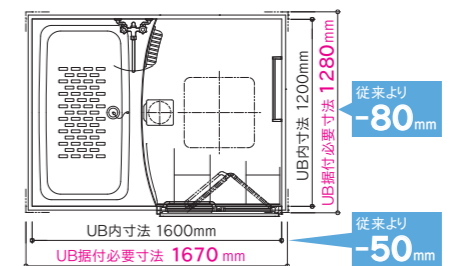

【壁カラー16色】

【豊富なオプション】

【浴槽またぎに配慮】
洗い場と浴槽の
高低差を低減。

【出入口段差に配慮】
洗面室と浴室の段差を
抑える低段差ドア。

【水はけのよい床面状】
滑りにくさにも配慮した床。

【タイプ別標準仕様水栓】

	N	T	C	B
セット				
水栓	壁付サーモ水栓 (クロマーレス)	兼用壁付サーモ水栓 (クロマーレス)	兼用ツーハンドル 壁付水栓	兼用壁付サーモ水栓 (クロマーレス)
サイズ	1014、1115、1116、1216			

03 優れた搬入・取付性

【2分割構造でリフォームしやすい】
浴槽とエプロン付洗い場をそれぞれ運べるので搬入性が大幅向上。狭い間口でも搬入可能に。作業スペースを広く使えるので、ボルト脚調整や排水管取付が作業しやすい。

【省スペース設計による据付必要寸法の縮小】

【点検口での配管接続】