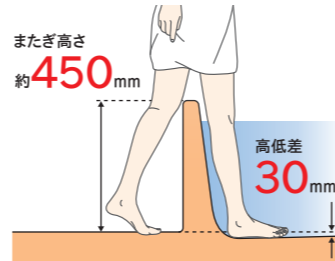

コンパクトサイズのリフォームで、ゆったりを実現。
豊富なカラーとアイテムでコーディネートが楽しめます。

01 ゆったり快適

足元ゆったり入浴できる新浴槽と、ラウンドしたエプロン形状でひろびろ使える洗い場。

【業界最長の浴槽】
※1:自社調べ ※2:1216サイズの場合

【洗い場スペースもひろびろ】

02 多彩なデザイン・機能と、安心のバリアフリー設計

【浴槽カラー3色】

【床・エプロンカラー3色】

【壁カラー16色】

【豊富なオプション】

【浴槽またぎに配慮】
洗い場と浴槽の
高低差を低減。

【出入口段差に配慮】
洗面室と浴室の段差を
抑える低段差ドア。

【水はけのよい床面状】
滑りにくさにも配慮した床。

【タイプ別標準仕様水栓】

	N	T	C	B
セット				
水栓	壁付サーモ水栓 (クロマーレス)	兼用壁付サーモ水栓 (クロマーレス)	兼用ツーハンドル 壁付水栓	兼用壁付サーモ水栓 (クロマーレス)
サイズ	1014、1115、1116、1216			

03 優れた搬入・取付性

【2分割構造でリフォームしやすい】
浴槽とエプロン付洗い場をそれぞれ運べるので搬入性が大幅向上。狭い間口でも搬入可能に。作業スペースを広く使えるので、ボルト脚調整や排水管取付が作業しやすい。

【省スペース設計による据付必要寸法の縮小】

【点検口での配管接続】