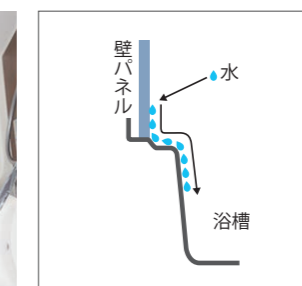

### ■ 浴槽内での動作をより快適にサポート

床と浴槽底面の高低差を低減し、浴槽への出入りのしやすさに配慮したまたぎやすい高さ。

浴槽底面には凹凸模様ですべりにくさに配慮。  
浴室での動作をサポートする握りバー。

### ■ お掃除しやすい

段差や継ぎ目の少ない洗面カウンターと、清掃性に配慮したすっきりとした床まわり。

### ■ 汚れにくく、お手入れしやすい工夫が満載

ヘアキャッチャー  
取っ手付きのヘアキャッチャーでゴミも捨てやすい構造。

エプロン形状  
ひと拭きでお掃除しやすいラウンド形状のエプロン。

壁パネル設置構造  
浴槽の上に壁パネルを載せる構造で、清掃性、防水性能に配慮。