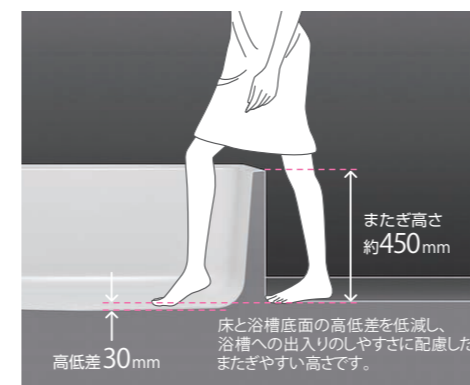

### ■ 浴槽

シャワースペースとしても使いやすい浴槽。

\*自社調べ(2019年4月時点)。主要ユニットバスルームメーカー(キッチン/バス工業会に加盟)の製品と比較した結果、1056mmは1216サイズの場合、1116・1115サイズ:956mm、1014サイズ:891mm。

### ■ 水栓(浴槽側・洗面器)

バスルームを上質に演出する、重厚で高級感のある水栓アイテム。

### ■ 浴槽内での動作をより快適にサポート

床と浴槽底面の高低差を低減し、浴槽への出入りのしやすさに配慮したまたぎやすい高さ。

浴槽底面には凹凸模様ですべりにくさに配慮。  
浴室での動作をサポートする握りバー。