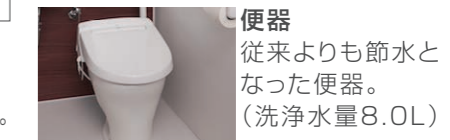

### ■ お掃除しやすい

段差や継ぎ目の少ない洗面カウンターと、清掃性に配慮したすっきりとした床まわり。

### ■ 汚れにくく、お手入れしやすい工夫が満載

ヘアキャッチャー  
取っ手付きのヘアキャッチャーでゴミも捨てやすい構造。

エプロン形状  
ひと拭きでお掃除しやすいラウンド形状のエプロン。

壁パネル設置構造  
浴槽の上に壁パネルを載せる構造で、清掃性、防水性能に配慮。

### ■ 節水・省エネ効果に優れたアイテム

エコアクアシャワー  
最大35%の超節水でも、大粒で心地よいエコアクアシャワー。

便器  
従来よりも節水となった便器。(洗浄水量8.0L)

● 記載の商品写真は印刷のため実際の色とは多少の差があります。なお、仕様・価格に変更する場合がありますのでご了承ください。  
● 掲載内容及び写真・図版の無断転載はたかくお断りします。(許可なく転載・流用した場合、損害賠償が発生します。)