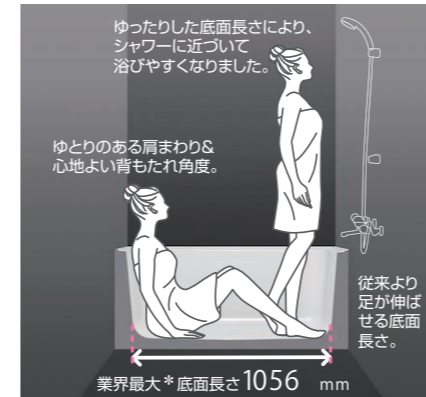

# ホテル向けユニットバスルーム BLCWシリーズ NEW LIXIL

写真セット:BLCW-1216LBD ※写真セットにはオプションが含まれています。

コンパクトな空間に  
多彩なこだわりをオールインワン。

[タイプ別一覧]

タイプ	Dタイプ	Eタイプ
セット ※写真セットにはオプションが含まれています。		
1216サイズ	●	●
1116サイズ	●	●
1115サイズ	●	●
1014サイズ	—	●

### ■ 浴槽

シャワースペースとしても使いやすい浴槽。

\*自社調べ(2019年4月時点)。主要ユニットバスルームメーカー(キッチン/バス工業会に加盟)の製品と比較した結果、1056mmは1216サイズの場合、1116・1115サイズ:956mm、1014サイズ:891mm。

### ■ 水栓(浴槽側・洗面器)

バスルームを上質に演出する、重厚で高級感のある水栓アイテム。