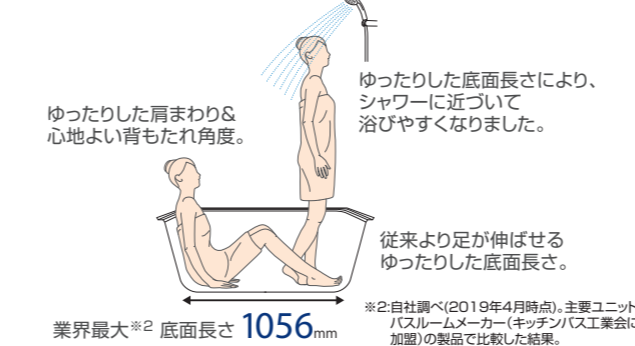

集合住宅用ユニットバスルーム BWシリーズ

LIXIL

写真セット:BW-1216LBE+H(C)BRL ※写真セットにはオプションが含まれています。

めざしたのは、
誰もが心地よいコンパクトバスルーム。

[タイプ別一覧]

タイプ	BW (浴槽付)	BLW (浴槽・洗面器付)	BLCW New (浴槽・洗面器・便器付)
1216サイズ	●	●	●
1116サイズ	●	●	●
1115サイズ	●	●	●
1014サイズ	●	●	●

01 機能 あらゆる人の、安心と使いやすさをカタチに。

■ 入る

低床段差+低段差ドアで、浴室への出入りをもっとラクに。

出入りしやすい低段差ドアを標準設定。かつすり高さ200mmの低床設置にも対応できます。
※BW・BLWの場合。

■ またぐ

バランスを崩しやすい浴槽への出入りを安心サポート。

洗い場床と浴槽底面の高低差を低減し、浴槽への出入りのしやすさに配慮したまたぎやすい高さです。

■ 歩く

すべりにくさに配慮しています。

水はけをよくし、すべりにくさに配慮した床面状です。

02 意匠 小さくても、広くつかえる、ゆったり感じるデザインへ

■ 浴槽 入浴はもちろん、シャワースペースとしても使いやすい新浴槽。

■ 壁パネル バスルームを彩る全11色のカラーバリエーション。

03 搬入・取付 「つくる」工程も、人にやさしく、コンパクトに。

足場をはじめ、搬入経路が狭い現場でも運びやすい“2分割構造”。

■ 搬入