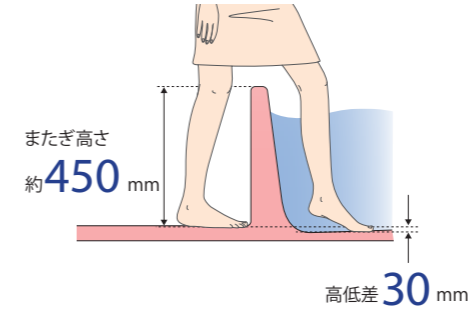

01 機能 あらゆる人の、安心と使いやすさをカタチに。

■ 入る

低床段差+低段差ドアで、浴室への出入りをもっとラクに。

出入りしやすい低段差ドアを標準設定。かつすり高さ200mmの低床設置にも対応できます。
※BW・BLWの場合。

■ またぐ

バランスを崩しやすい浴槽への出入りを安心サポート。

洗い場床と浴槽底面の高低差を低減し、浴槽への出入りのしやすさに配慮したまたぎやすい高さです。

■ 歩く

すべりにくさに配慮しています。

水はけをよくし、すべりにくさに配慮した床面状です。

02 意匠 小さくても、広くつかえる、ゆったり感じるデザインへ

■ 浴槽 入浴はもちろん、シャワースペースとしても使いやすい新浴槽。

■ 壁パネル バスルームを彩る全11色のカラーバリエーション。

03 搬入・取付 「つくる」工程も、人にやさしく、コンパクトに。

足場をはじめ、搬入経路が狭い現場でも運びやすい“2分割構造”。

■ 搬入