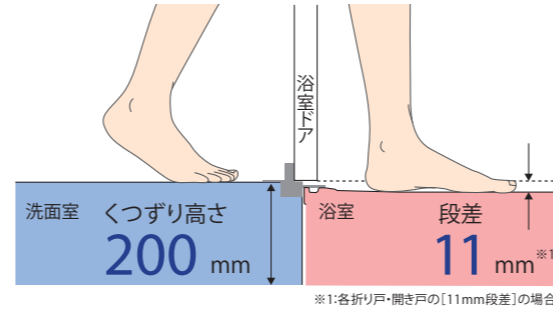

集合住宅用ユニットバスルーム BWシリーズ

LIXIL

写真セット:BW-1216LBE+H(C)BRL ※写真セットにはオプションが含まれています。

めざしたのは、
誰もが心地よいコンパクトバスルーム。

[タイプ別一覧]

タイプ	BW (浴槽付)	BLW (浴槽・洗面器付)	BLCW New (浴槽・洗面器・便器付)
1216サイズ	●	●	●
1116サイズ	●	●	●
1115サイズ	●	●	●
1014サイズ	●	●	●

01 機能 あらゆる人の、安心と使いやすさをカタチに。

■ 入る

低床段差+低段差ドアで、浴室への出入りをもっとラクに。

出入りしやすい低段差ドアを標準設定。かつすり高さ200mmの低床設置にも対応できます。
※BW・BLWの場合。

■ またぐ

バランスを崩しやすい浴槽への出入りを安心サポート。

洗い場床と浴槽底面の高低差を低減し、浴槽への出入りのしやすさに配慮したまたぎやすい高さです。

■ 歩く

すべりにくさに配慮しています。

水はけをよくし、すべりにくさに配慮した床面状です。

02 意匠 小さくても、広くつかえる、ゆったり感じるデザインへ

■ 浴槽 入浴はもちろん、シャワースペースとしても使いやすい新浴槽。

■ 壁パネル バスルームを彩る全11色のカラーバリエーション。

03 搬入・取付 「つくる」工程も、人にやさしく、コンパクトに。

足場をはじめ、搬入経路が狭い現場でも運びやすい“2分割構造”。

■ 搬入