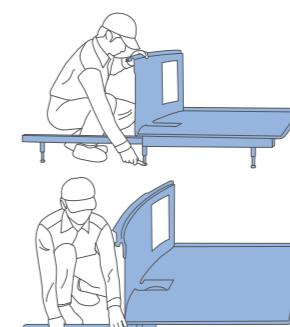

01 機能 あらゆる人の、安心と使いやすさをカタチに。

■ 入る

低床段差+低段差ドアで、浴室への出入りをもっとラクに。

出入りしやすい低段差ドアを標準設定。かつすり高さ200mmの低床設置にも対応できます。
※BW・BLWの場合。

■ またぐ

バランスを崩しやすい浴槽への出入りを安心サポート。

洗い場床と浴槽底面の高低差を低減し、浴槽への出入りのしやすさに配慮したまたぎやすい高さです。

■ 歩く

すべりにくさに配慮しています。

水はけをよくし、すべりにくさに配慮した床面状です。

02 意匠 小さくても、広くつかえる、ゆったり感じるデザインへ

■ 浴槽 入浴はもちろん、シャワースペースとしても使いやすい新浴槽。

■ 壁パネル バスルームを彩る全11色のカラーバリエーション。

03 搬入・取付 「つくる」工程も、人にやさしく、コンパクトに。

足場をはじめ、搬入経路が狭い現場でも運びやすい“2分割構造”。

■ 搬入

2分割構造だから、搬入がラクに行えます。

■ 取付

2分割構造だから、ボルト脚の調整や排水管の取付もカンタン。

BLCWシリーズ New

リフォームにも最適な浴槽・洗面器・便器付タイプもご用意しています。

a_yu19007

● 記載の商品写真は印刷のため実際の色とは多少の差があります。なお、仕様・価格に変更する場合がありますのでご了承ください。
● 掲載内容及び写真・図版の無断転載はかたくお断りします。(許可なく転載・流用した場合、損害賠償が発生します。)