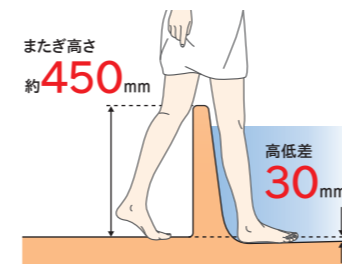

## 01 ゆったり快適

足元ゆったり入浴できる新浴槽と、ラウンドしたエプロン形状でひろびろ使える洗い場。

【業界最長の浴槽】  
※1:自社調べ ※2:1216サイズの場合

【洗い場スペースもひろびろ】

## 02 多彩なデザイン・機能と、安心のバリアフリー設計

【浴槽カラー3色】

【床・エプロンカラー3色】

【壁カラー16色】

【豊富なオプション】

【浴槽またぎに配慮】  
洗い場と浴槽の高低差を低減。

【出入口段差に配慮】  
洗面室と浴室の段差を抑える低段差ドア。

【水はけのよい床面状】  
滑りにくさにも配慮した床。

## 03 優れた搬入・取付性

【2分割構造でリフォームしやすい】  
浴槽とエプロン付洗い場をそれぞれ運べるので搬入性が大幅向上。狭い間口でも搬入可能に。作業スペースを広く使えるので、ボルト脚調整や排水管取付が作業しやすい。

【省スペース設計による据付必要寸法の縮小】

【点検口での配管接続】

【タイプ別標準仕様水栓】

	N	T	C	B
セット				
水栓	壁付サーモ水栓 (クロマーレス)	兼用壁付サーモ水栓 (クロマーレス) 吐水250mm	兼用ツーハンドル 壁付水栓 吐水250mm	兼用壁付サーモ水栓 (クロマーレス) 吐水170mm
サイズ	1014、1115、1116、1216			