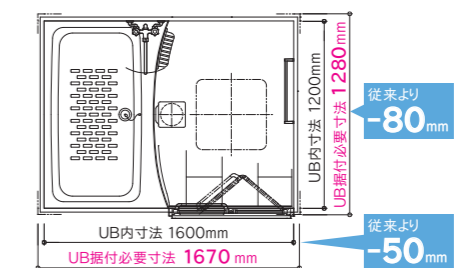

## 01 ゆったり快適

足元ゆったり入浴できる新浴槽と、ラウンドしたエプロン形状でひろびろ使える洗い場。

【業界最長の浴槽】  
※1:自社調べ ※2:1216サイズの場合

【洗い場スペースもひろびろ】

## 02 多彩なデザイン・機能と、安心のバリアフリー設計

【浴槽カラー3色】

【床・エプロンカラー3色】

【壁カラー16色】

【豊富なオプション】

【浴槽またぎに配慮】  
洗い場と浴槽の高低差を低減。

【出入口段差に配慮】  
洗面室と浴室の段差を抑える低段差ドア。

【水はけのよい床面状】  
滑りにくさにも配慮した床。

## 03 優れた搬入・取付性

【2分割構造でリフォームしやすい】  
浴槽とエプロン付洗い場をそれぞれ運べるので搬入性が大幅向上。狭い間口でも搬入可能に。作業スペースを広く使えるので、ボルト脚調整や排水管取付が作業しやすい。

【省スペース設計による据付必要寸法の縮小】

【点検口での配管接続】

【タイプ別標準仕様水栓】

	N	T	C	B
セット				
水栓	壁付サーモ水栓 (クロマーレス)	兼用壁付サーモ水栓 (クロマーレス) 吐水250mm	兼用ツーハンドル 壁付水栓 吐水250mm	兼用壁付サーモ水栓 (クロマーレス) 吐水170mm
サイズ	1014、1115、1116、1216			