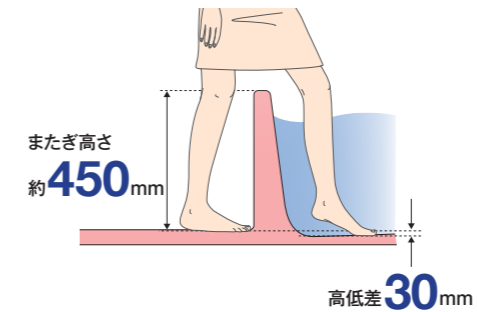

01 機能 あらゆる人の、安心と使いやすさをカタチに。

■ 入る

低床段差+低段差ドアで、浴室への出入りをもっとラクに。

出入りしやすい低段差ドアを標準設定。かつすり高さ200mmの低床設置にも対応できます。
※BW-BLWの場合。

■ またぐ

バランスを崩しやすい浴槽への出入りを安心サポート。

洗い場床と浴槽底面の高低差を低減し、浴槽への出入りのしやすさに配慮したまたぎやすい高さです。

■ 歩く

すべりにくさに配慮しています。

水はけをよくし、すべりにくさに配慮した床面状です。

02 意匠 小さくても、広くつかえる、ゆったり感じるデザインへ

■ 浴槽 入浴はもちろん、シャワースペースとしても使いやすい新浴槽。

■ 壁パネル バスルームを彩る全11色のカラーバリエーション。

03 搬入・取付 「つくる」工程も、人にやさしく、コンパクトに。

足場をはじめ、搬入経路が狭い現場でも運びやすい“2分割構造”。

■ 搬入