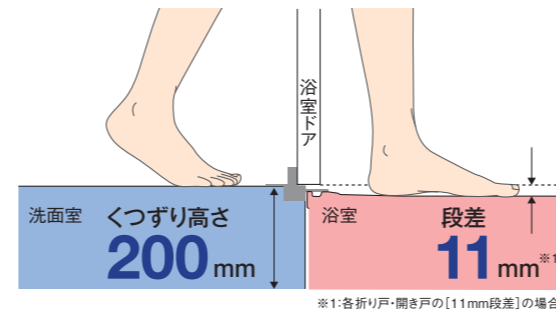

集合住宅用ユニットバスルーム BWシリーズ

LIXIL

写真セット:BW-1216LBE+H(C)BRL ※写真セットにはオプションが含まれています。

めざしたのは、
誰もが心地よいコンパクトバスルーム。

[タイプ別一覧]

タイプ	BW (浴槽付)	BLW (浴槽・洗面器付)	BLCW (浴槽・洗面器・便器付)
セット ※写真セットにはオプションが含まれています。			
1216サイズ	●	●	●
1116サイズ	●	●	●
1115サイズ	●	●	●
1014サイズ	●	●	●

01 機能 あらゆる人の、安心と使いやすさをカタチに。

■ 入る

低床段差+低段差ドアで、浴室への出入りをもっとラクに。

出入りしやすい低段差ドアを標準設定。かつすり高さ200mmの低床設置にも対応できます。
※BW-BLWの場合。

■ またぐ

バランスを崩しやすい浴槽への出入りを安心サポート。

洗い場床と浴槽底面の高低差を低減し、浴槽への出入りのしやすさに配慮したまたぎやすい高さです。

■ 歩く

すべりにくさに配慮しています。

水はけをよくし、すべりにくさに配慮した床面状です。

02 意匠 小さくても、広くつかえる、ゆったり感じるデザインへ

■ 浴槽 入浴はもちろん、シャワースペースとしても使いやすい新浴槽。

■ 壁パネル バスルームを彩る全11色のカラーバリエーション。

03 搬入・取付 「つくる」工程も、人にやさしく、コンパクトに。

足場をはじめ、搬入経路が狭い現場でも運びやすい“2分割構造”。

■ 搬入