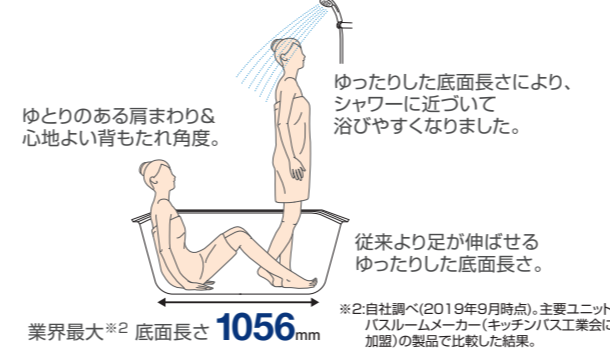

集合住宅用ユニットバスルーム BWシリーズ

LIXIL

写真セット:BW-1216LBE+H(C)BRL ※写真セットにはオプションが含まれています。

めざしたのは、
誰もが心地よいコンパクトバスルーム。

[タイプ別一覧]

タイプ	BW (浴槽付)	BLW (浴槽・洗面器付)	BLCW (浴槽・洗面器・便器付)
セット ※写真セットにはオプションが含まれています。			
1216サイズ	●	●	●
1116サイズ	●	●	●
1115サイズ	●	●	●
1014サイズ	●	●	●

01 機能 あらゆる人の、安心と使いやすさをカタチに。

■ 入る

低床段差+低段差ドアで、浴室への出入りをもっとラクに。

出入りしやすい低段差ドアを標準設定。かつすり高さ200mmの低床設置にも対応できます。
※BW-BLWの場合。

■ またぐ

バランスを崩しやすい浴槽への出入りを安心サポート。

洗い場床と浴槽底面の高低差を低減し、浴槽への出入りのしやすさに配慮したまたぎやすい高さです。

■ 歩く

すべりにくさに配慮しています。

水はけをよくし、すべりにくさに配慮した床面状です。

02 意匠 小さくても、広くつかえる、ゆったり感じるデザインへ

■ 浴槽 入浴はもちろん、シャワースペースとしても使いやすい新浴槽。

■ 壁パネル バスルームを彩る全11色のカラーバリエーション。

03 搬入・取付 「つくる」工程も、人にやさしく、コンパクトに。

足場をはじめ、搬入経路が狭い現場でも運びやすい“2分割構造”。

■ 搬入