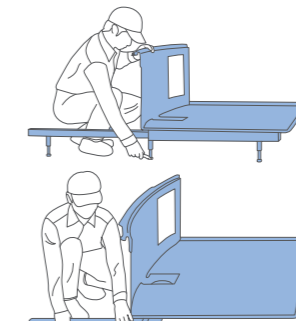

01 機能 あらゆる人の、安心と使いやすさをカタチに。

■ 入る

低床段差+低段差ドアで、浴室への出入りをもっとラクに。

出入りしやすい低段差ドアを標準設定。かつすり高さ200mmの低床設置にも対応できます。
※BW-BLWの場合。

■ またぐ

バランスを崩しやすい浴槽への出入りを安心サポート。

洗い場床と浴槽底面の高低差を低減し、浴槽への出入りのしやすさに配慮したまたぎやすい高さです。

■ 歩く

すべりにくさに配慮しています。

水はけをよくし、すべりにくさに配慮した床面状です。

02 意匠 小さくても、広くつかえる、ゆったり感じるデザインへ

■ 浴槽 入浴はもちろん、シャワースペースとしても使いやすい新浴槽。

■ 壁パネル バスルームを彩る全11色のカラーバリエーション。

03 搬入・取付 「つくる」工程も、人にやさしく、コンパクトに。

足場をはじめ、搬入経路が狭い現場でも運びやすい“2分割構造”。

■ 搬入

2分割構造だから、搬入がラクに行えます。

■ 取付

2分割構造だから、ボルト脚の調整や排水管の取付もカンタン。

BLCWシリーズ

リフォームにも最適な浴槽・洗面器・便器付タイプもご用意しています。