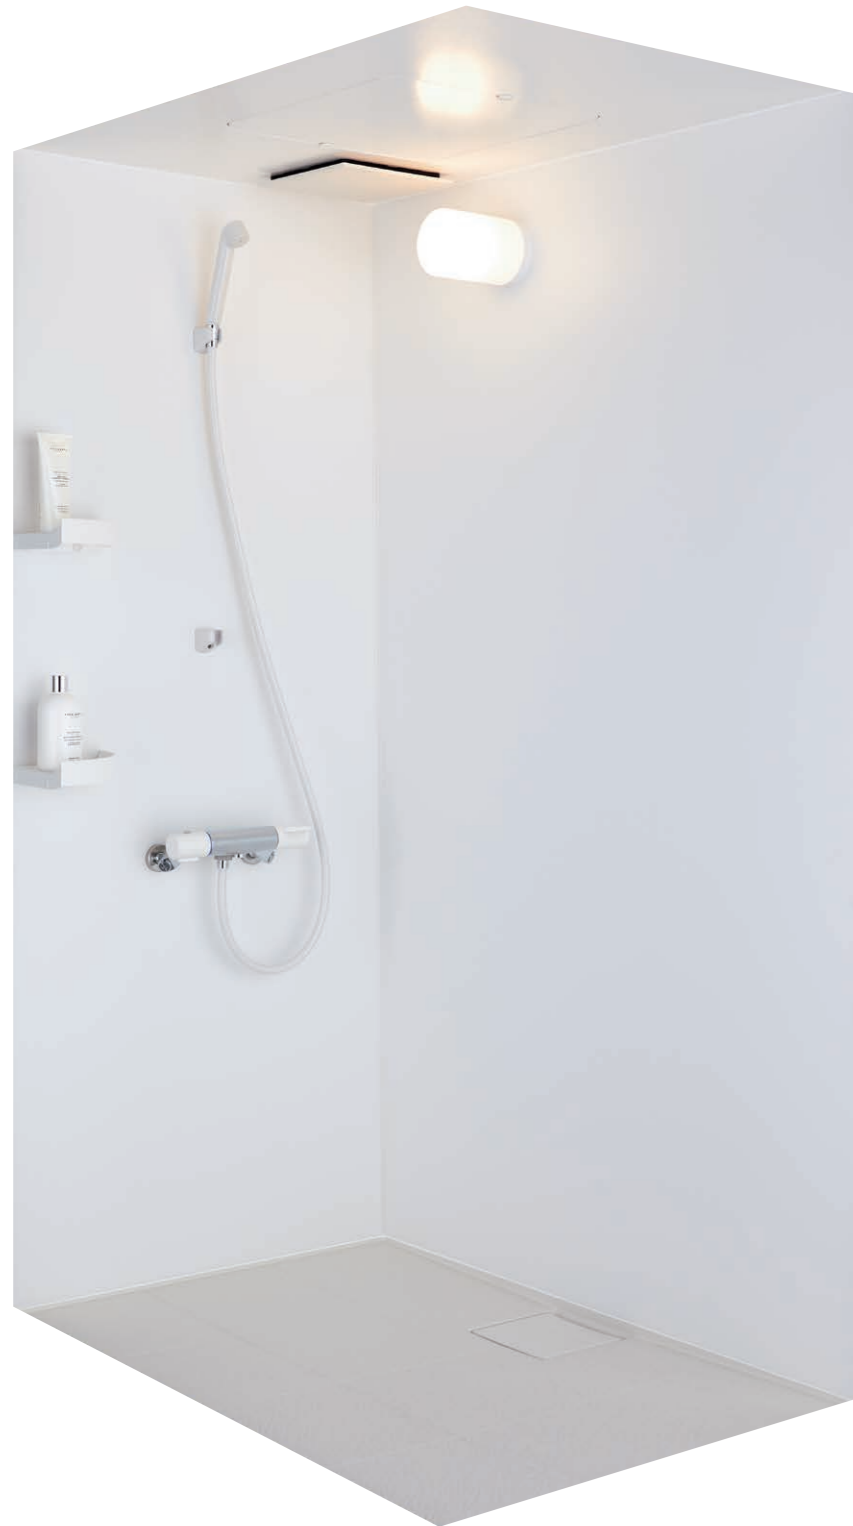

キレイとエコを兼ね備え、
使いやすさにも配慮したシャワーユニット。

キレイ

キレイドア 汚れにくく、お掃除しやすい **キレイドア** ビルトインタイプ
標準仕様

タテ枠ドア換気口
お掃除しにくいドア下部の
ガラリをタテ枠に埋込みました。

キレイドア断面図
カビやすい浴室側の
パッキンをなくしました。

壁(Lパネル) 全タイプ
標準仕様

清掃性に優れた
壁パネル。
お手入れラクラク。

エコ

**エコアクア
シャワー** **エコフル
シャワー** 心地よい **超節水シャワー** 全タイプ
オプション

**スイッチ付エコアクア
シャワー〈ホワイト〉**
ボリュームのある浴び心地
と節水を両立したシャワー。

**エコフルシャワー
〈ホワイト〉**
節水対応のシンプルな
シャワー。

LED照明 全タイプ
標準仕様

白熱灯に比べて、
低い消費電力で
長寿命のLED
ランプの照明です。

使いやすさ

シャワー専用水栓

ツートンハンドル一時止水
壁付水栓 シャワー専用
お好みの温度の吐水をレバーハ
ンドルで一時停止。再度使用時に
温度調節なしで吐水可能です。

壁付サーモ水栓(ノルマーレス)
シャワー専用
サーモスタート付きで水量や
お湯の温度調節がラクラク。

フットレスト

足を乗せて洗うこと
ができ、便利です。

低い据付高さ

据付高さが190mmで納まります。0812サイズ

低い据付高さに対応し、設置できます。

ホテル・施設・住宅でも
シャワーで心地よくリフレッシュ。

構造		ビルトインタイプ(SPB)			ピットインタイプ(SPP)
サイズ		0812	0808		0808
タイプ		EL	EH	EL	EL
セットイメージ ※0812・SPP0808の 写真はオプション付です。					
主な標準仕様	壁パネル	全面張り Lパネル(マット)〈ホワイト〉	全面張り Lパネル(鏡面)〈ホワイトストーン〉	全面張り Lパネル(マット)〈ホワイト〉	全面張り Lパネル(マット)〈ホワイト〉
	床	岩肌調 単色〈ホワイト〉	凹凸模様 単色〈グレー〉		凹凸模様 単色〈グレー〉
	天井	平天井〈ホワイト〉[壁高2000]	平天井〈ホワイト〉[壁高2000]		平天井〈ホワイト〉[壁高2000]
	換気設備	天井換気扇	天井換気扇		天井換気扇
	照明	スリム照明(LEDランプ)	スリム照明(LEDランプ)		スリム照明(LEDランプ)
	ドア	折り戸(800W×2000H) キレイドア〈ホワイト〉 	折り戸(800W×2000H) キレイドア〈ホワイト〉 		折り戸(800W×2000H) 〈ホワイト〉
	水栓	ツーハンドル一時止水壁付水栓 シャワー専用	壁付サーモ水栓(ノルマーレス) シャワー専用	ツーハンドル一時止水壁付水栓 シャワー専用	ツーハンドル一時止水壁付水栓 シャワー専用
	シャワー	スプレーシャワー	スプレーシャワー		スプレーシャワー
	シャワーフック	シャワーフック〈ホワイト〉(2個)	シャワーフック〈ホワイト〉(2個)		シャワーフック〈ホワイト〉(2個)
	収納	コーナー棚〈ホワイト〉(2段)	収納パネル〈ホワイト〉		収納パネル〈ホワイト〉
標準仕様価格	0812	¥376,000	—	—	—
	0808	—	¥402,000	¥299,000	¥314,000