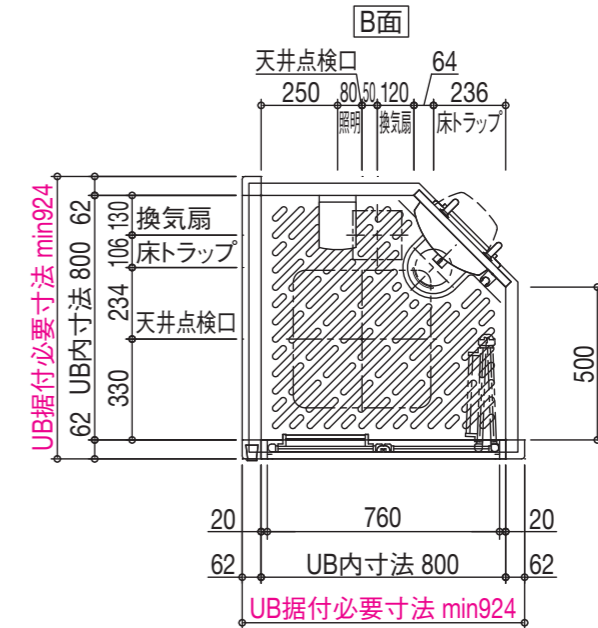

スイッチ付エコアクアシャワー
〈ホワイト〉

水栓

壁付サーモ水栓(ノルマーレS)
シャワー専用

シャワーフック

スライドバー
〈ホワイト〉(600L)

ミラー

タテ長ミラー(3080)

仕様図