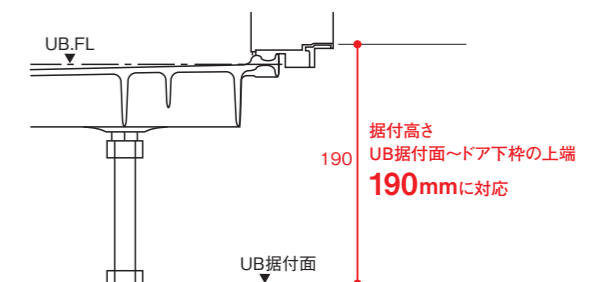

ツートンハンドル一時止水
壁付水栓 シャワー専用
お好みの温度の吐水をレバーハ
ンドルで一時停止。再度使用時に
温度調節なしで吐水可能です。

壁付サーモ水栓(ノルマーレス)
シャワー専用
サーモスタート付きで水量や
お湯の温度調節がラクラク。

フットレスト

足を乗せて洗うこと
ができ、便利です。

低い据付高さ

据付高さが190mmで納まります。0812サイズ

低い据付高さに対応し、設置できます。

ホテル・施設・住宅でも
シャワーで心地よくリフレッシュ。