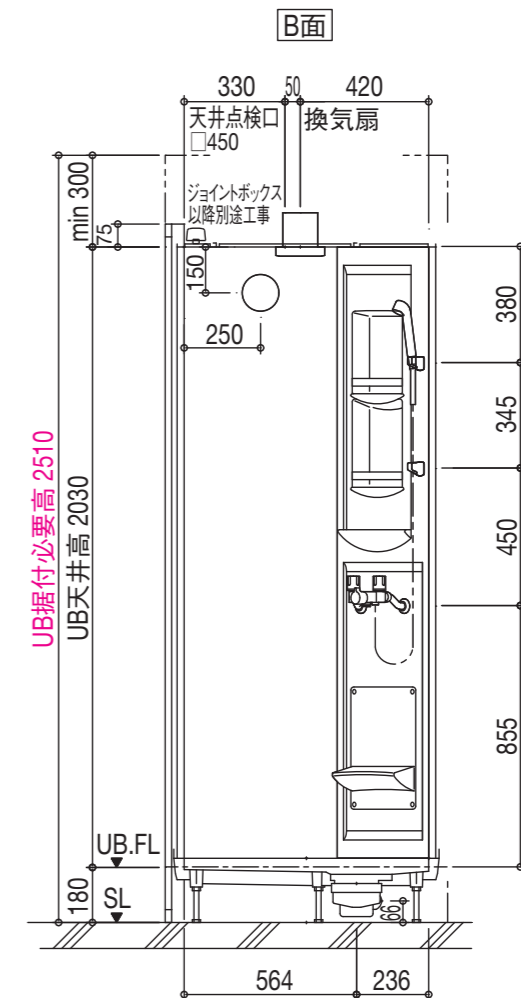

壁付サーモ水栓(ノルマーレS)
シャワー専用

握りバー

I型<ホワイト>
(800L、600L、400L)
L型<ホワイト>
(600H×600L)

仕様図

※価格・その他オプションについては、専用カタログを参照ください。

標準仕様価格

¥402,000 (税別)

標準仕様

ドア

折り戸(800W×2000H)
〈ホワイト/W〉

浴室外側

※セット写真は、オプションを含みます。

ピットインタイプ

オプション

シャワー

エコフルシャワー
〈ホワイト〉

スイッチ付エコアクアシャワー
〈ホワイト〉

水栓

壁付サーモ水栓(ノルマーレS)
シャワー専用

シャワーフック

スライドバー
〈ホワイト〉(600L)

ミラー

タテ長ミラー(3080)

仕様図