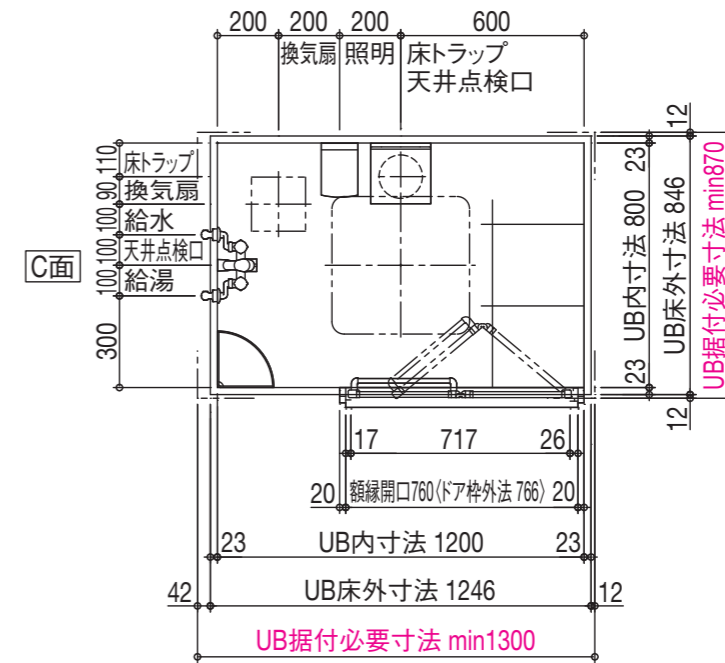

壁付サーモ水栓(ノルマーレS)
シャワー専用

握りバー

I型<ホワイト>
(800L、600L、400L)
L型<ホワイト>
(600H×600L)

仕様図

※価格・その他オプションについては、専用カタログを参照ください。

標準仕様価格

¥402,000 (税別)

標準仕様