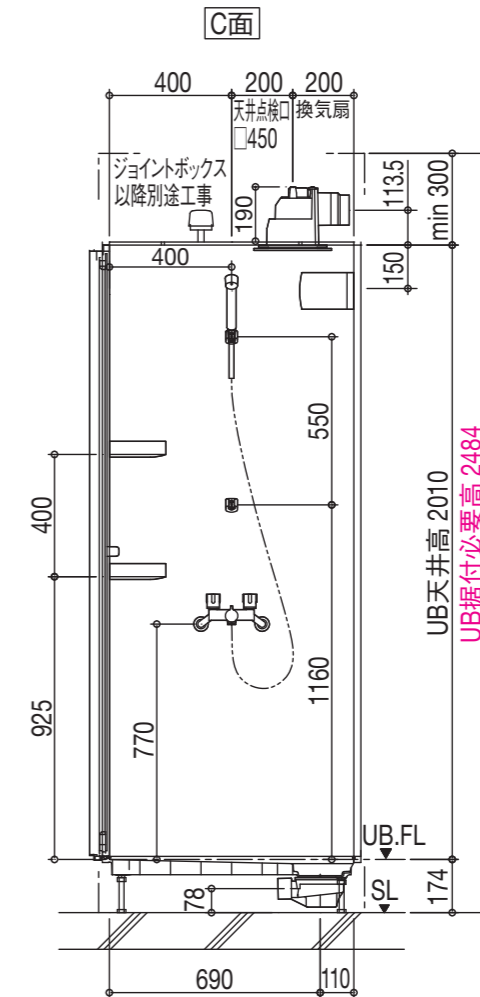

シャワーフック

スライドバー
<ホワイト>(600L)

シャワー

エコフルシャワー
<ホワイト>

スイッチ付エコアクアシャワー
<ホワイト>

ミラー

ミラー(1555)

水栓

壁付サーモ水栓(ノルマーレS)
シャワー専用

握りバー

I型<ホワイト>
(800L、600L、400L)
L型<ホワイト>
(600H×600L)

仕様図

※価格・その他オプションについては、専用カタログを参照ください。

標準仕様価格

¥402,000 (税別)

標準仕様