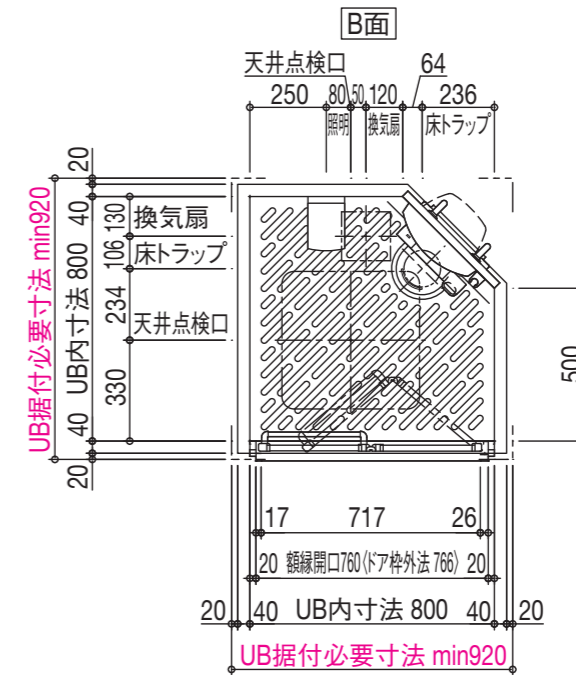

シャワー

エコフルシャワー
<ホワイト>

水栓

ツーハンドル一時止水壁付水栓
シャワー専用

換気グリル

スイッチ付エコアクアシャワー
<ホワイト>

シャワーフック

スライドバー
<ホワイト>(600L)

ミラー

タテ長ミラー(3080)

仕様図

※価格・その他オプションについては、専用カタログを参照ください。

標準仕様価格

¥299,000 (税別)

標準仕様

壁