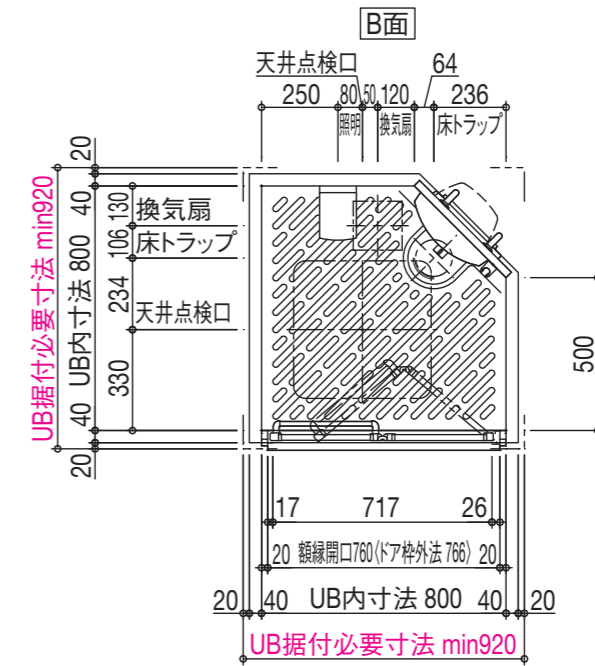

シャワーフック

スライドバー
<ホワイト>(600L)

シャワー

エコフルシャワー
<ホワイト>

スイッチ付エコアクアシャワー
<ホワイト>

ミラー

タテ長ミラー(3080)

水栓

ツーハンドル一時止水壁付水栓
シャワー専用

仕様図

※価格・その他オプションについては、専用カタログを参照ください。

標準仕様価格

¥314,000 (税別)

標準仕様

壁

Lパネル(マット)
〈ホワイト/LE301〉