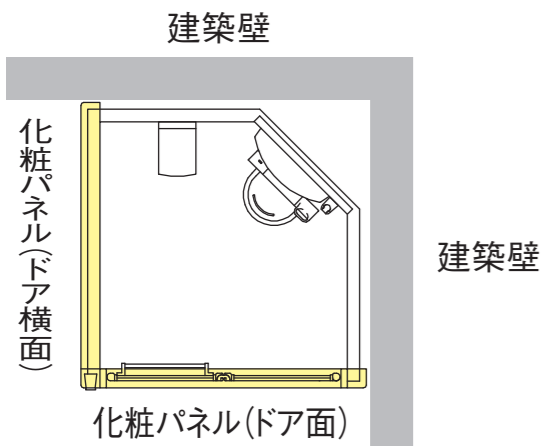

スイッチ付エコアクアシャワー
〈ホワイト〉

水栓

壁付サーモ水栓(ノルマーレS)
シャワー専用

シャワーフック

スライドバー
〈ホワイト〉(600L)

ミラー

タテ長ミラー(3080)

仕様図