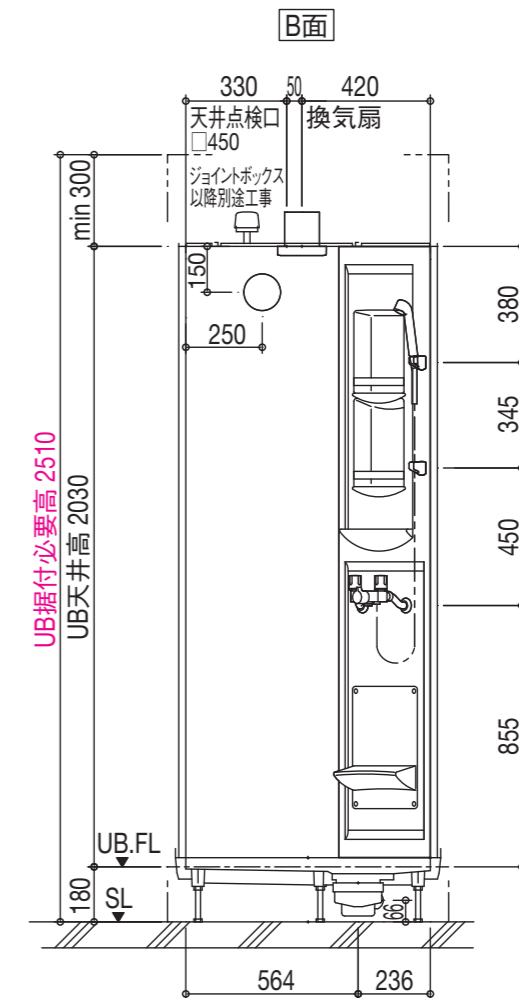

壁付サーモ水栓(ノルマーレS)
シャワー専用

握りバー

I型<ホワイト>
(800L、600L、400L)
L型<ホワイト>
(600H×600L)

仕様図

※価格・その他オプションについては、専用カタログを参照ください。

標準仕様価格

¥402,000 (税別)

標準仕様

シャワーフック

スライドバー
<ホワイト>(600L)

シャワー

エコフルシャワー
<ホワイト>

スイッチ付エコアクアシャワー
<ホワイト>

ミラー

タテ長ミラー(3080)

水栓

ツーハンドル一時止水壁付水栓
シャワー専用

仕様図

※価格・その他オプションについては、専用カタログを参照ください。

標準仕様価格

¥314,000 (税別)

標準仕様

壁

Lパネル(マット)
〈ホワイト/LE301〉