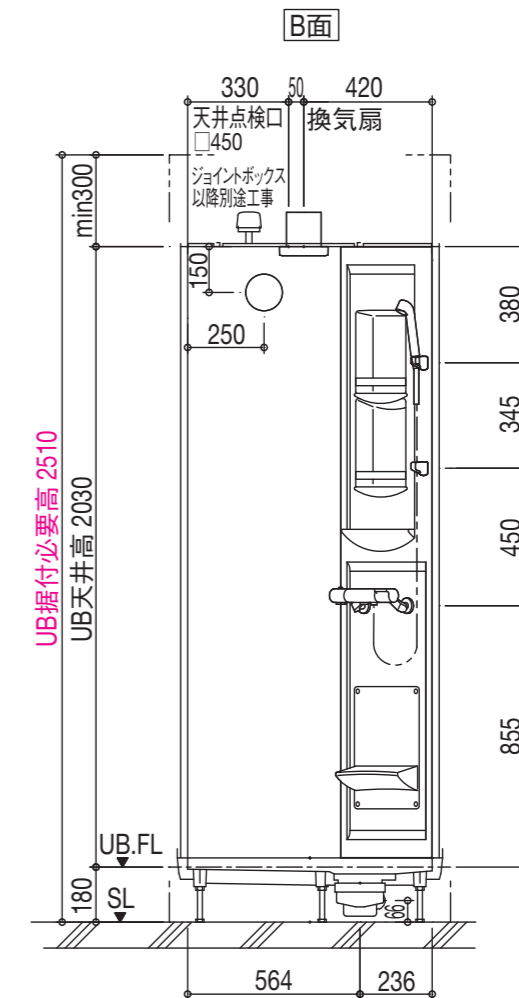

壁付サーモ水栓(ノルマーレS)
シャワー専用

握りバー

I型<ホワイト>
(800L、600L、400L)
L型<ホワイト>
(600H×600L)

仕様図

※価格・その他オプションについては、専用カタログを参照ください。

標準仕様価格

¥402,000 (税別)

標準仕様

シャワー

エコフルシャワー
<ホワイト>

水栓

ツーハンドル一時止水壁付水栓
シャワー専用

換気グリル

スイッチ付エコアクアシャワー
<ホワイト>

シャワーフック

スライドバー
<ホワイト>(600L)

ミラー

タテ長ミラー(3080)

仕様図

※価格・その他オプションについては、専用カタログを参照ください。

標準仕様価格

¥299,000 (税別)

標準仕様

壁